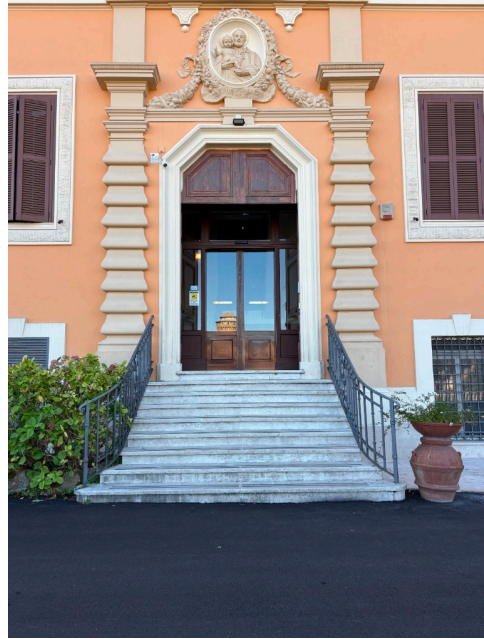

Location 4018

VILLA
ANTICA
ROMA (RM) PRATI - VATICANO

Casa generalizia delle Suore, edificio imponente dei primi del 900, ampi spazi esterni con giardini e parcheggi, internamente grandi corridoi, sale riunioni, covegni, mensa, grande terrazza con vista Cupolone.