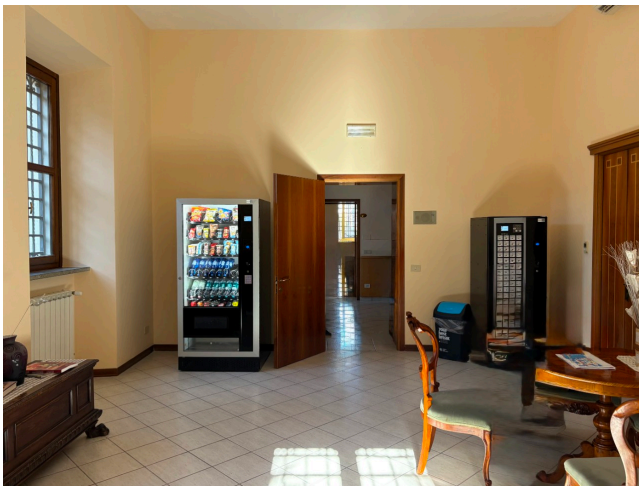

Location 4018

VILLA
ANTICA
ROMA (RM) PRATI - VATICANO

Casa generalizia delle Suore, edificio imponente dei primi del 900, ampi spazi esterni con giardini e parcheggi, internamente grandi corridoi, sale riunioni, covegni, mensa, grande terrazza con vista Cupolone.