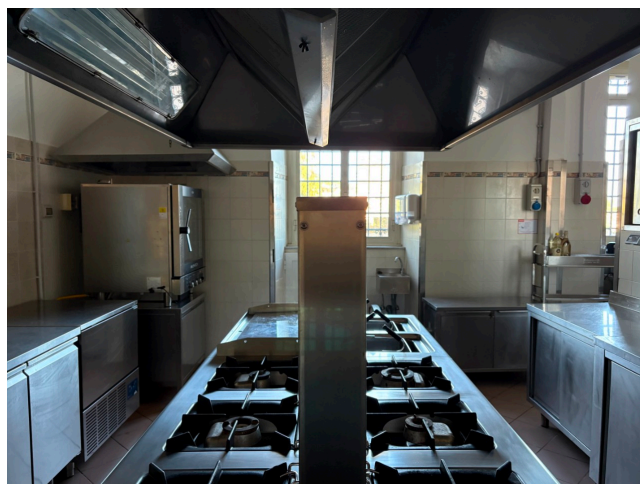

Location 4018

VILLA
ANTICA
ROMA (RM) PRATI - VATICANO

Casa generalizia delle Suore, edificio imponente dei primi del 900, ampi spazi esterni con giardini e parcheggi, internamente grandi corridoi, sale riunioni, covegni, mensa, grande terrazza con vista Cupolone.