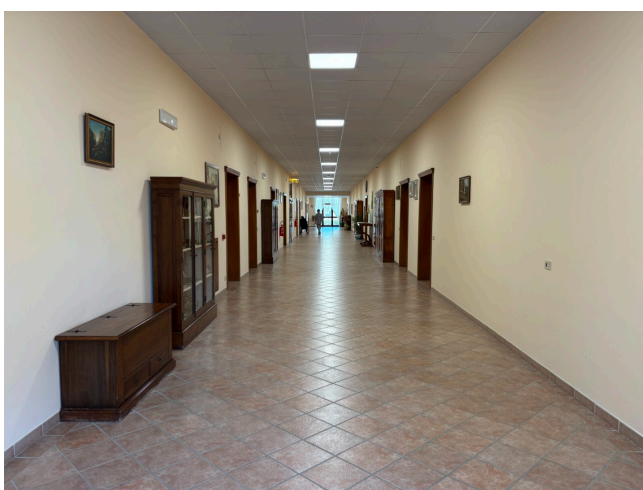

## Location 4018

VILLA  
ANTICA  
ROMA (RM) PRATI - VATICANO

Casa generalizia delle Suore, edificio imponente dei primi del 900, ampi spazi esterni con giardini e parcheggi, internamente grandi corridoi, sale riunioni, covegni, mensa, grande terrazza con vista Cupolone.