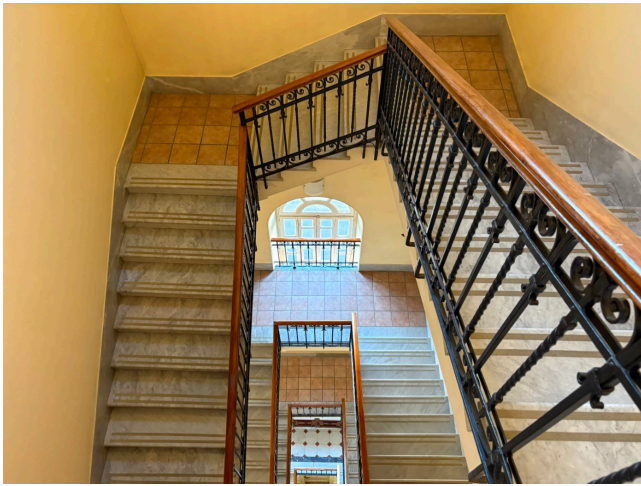

Location 4018

VILLA
ANTICA
ROMA (RM) PRATI - VATICANO

Casa generalizia delle Suore, edificio imponente dei primi del 900, ampi spazi esterni con giardini e parcheggi, internamente grandi corridoi, sale riunioni, covegni, mensa, grande terrazza con vista Cupolone.