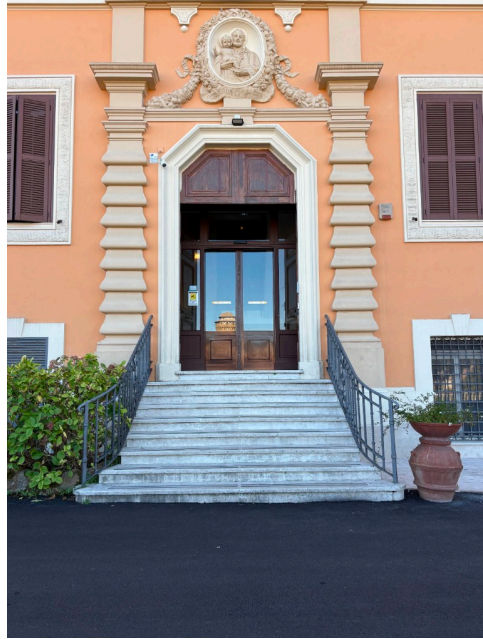

## Location 4018

VILLA  
ANTICA  
ROMA (RM) PRATI - VATICANO

Casa generalizia delle Suore, edificio imponente dei primi del 900, ampi spazi esterni con giardini e parcheggi, internamente grandi corridoi, sale riunioni, covegni, mensa, grande terrazza con vista Cupolone.