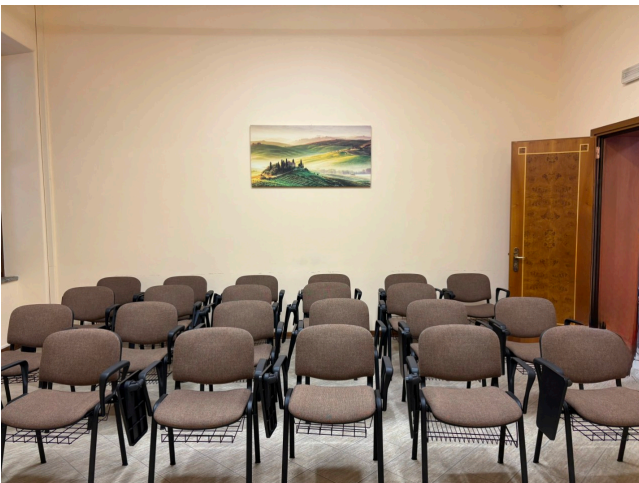

## Location 4018

VILLA  
ANTICA  
ROMA (RM) PRATI - VATICANO

Casa generalizia delle Suore, edificio imponente dei primi del 900, ampi spazi esterni con giardini e parcheggi, internamente grandi corridoi, sale riunioni, covegni, mensa, grande terrazza con vista Cupolone.