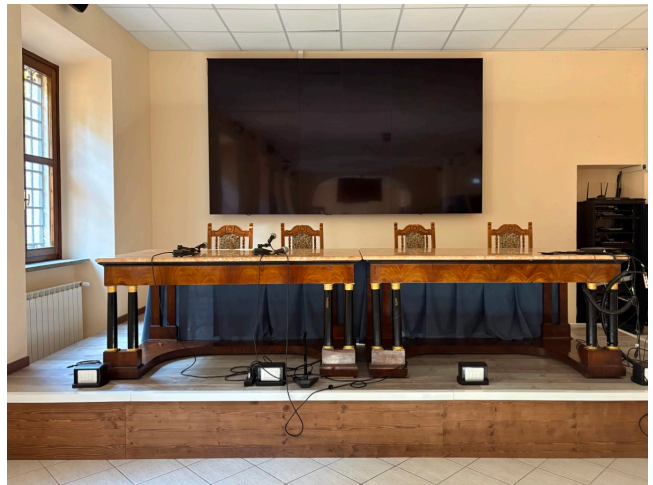

## Location 4018

VILLA  
ANTICA  
ROMA (RM) PRATI - VATICANO

Casa generalizia delle Suore, edificio imponente dei primi del 900, ampi spazi esterni con giardini e parcheggi, internamente grandi corridoi, sale riunioni, covegni, mensa, grande terrazza con vista Cupolone.