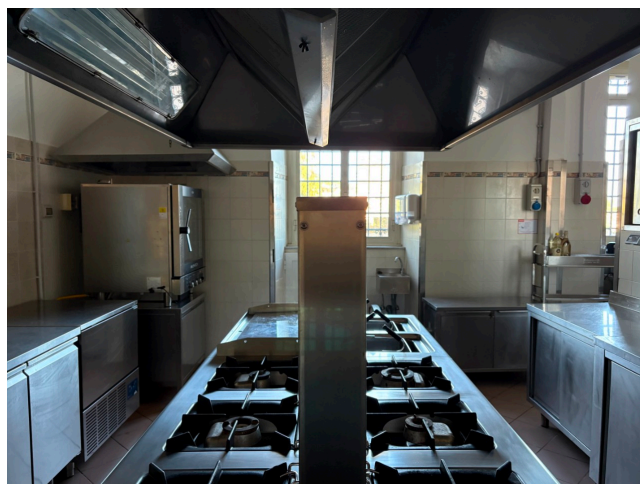

## Location 4018

VILLA  
ANTICA  
ROMA (RM) PRATI - VATICANO

Casa generalizia delle Suore, edificio imponente dei primi del 900, ampi spazi esterni con giardini e parcheggi, internamente grandi corridoi, sale riunioni, covegni, mensa, grande terrazza con vista Cupolone.