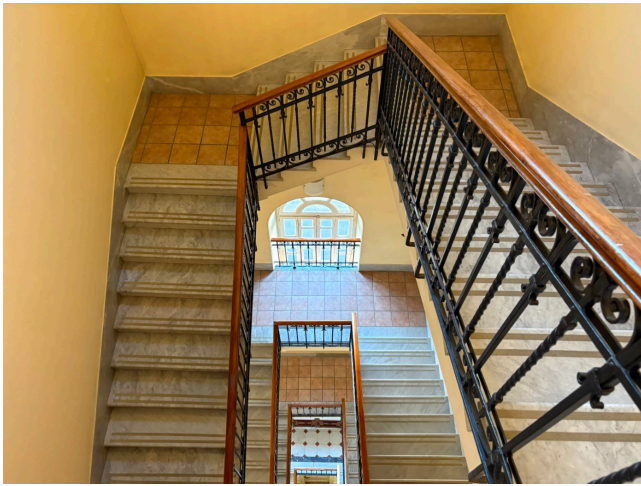

## Location 4018

VILLA  
ANTICA  
ROMA (RM) PRATI - VATICANO

Casa generalizia delle Suore, edificio imponente dei primi del 900, ampi spazi esterni con giardini e parcheggi, internamente grandi corridoi, sale riunioni, covegni, mensa, grande terrazza con vista Cupolone.