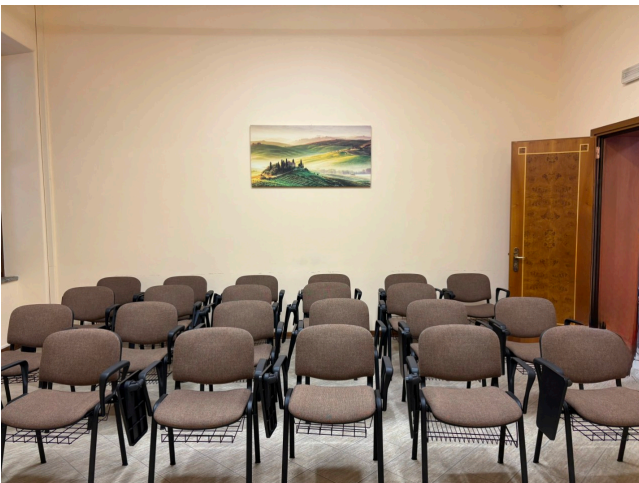

Location 4018

VILLA
ANTICA
ROMA (RM) PRATI - VATICANO

Casa generalizia delle Suore, edificio imponente dei primi del 900, ampi spazi esterni con giardini e parcheggi, internamente grandi corridoi, sale riunioni, covegni, mensa, grande terrazza con vista Cupolone.