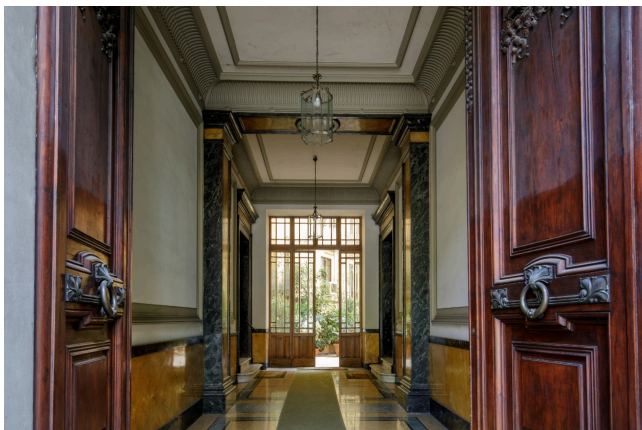

Location 4017

APPARTAMENTO
CLASSICO
ROMA (RM) PRATI - VATICANO

Appartamento con Salotto e pranzo, corridoio, 4 stanze da letto e servizi. Nello stesso stabile altra location con cod: 4016

Si può consultare la scheda online di questa location all'indirizzo <http://www.inlocation.it/location/4017>