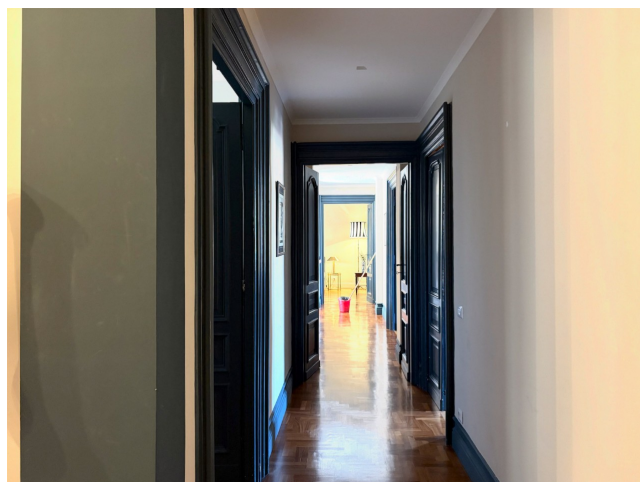

Location 4017

APPARTAMENTO
CLASSICO
ROMA (RM) PRATI - VATICANO

Appartamento con Salotto e pranzo, corridoio, 4 stanze da letto e servizi. Nello stesso stabile altra location con cod: 4016

Si può consultare la scheda online di questa location all'indirizzo <http://www.inlocation.it/location/4017>