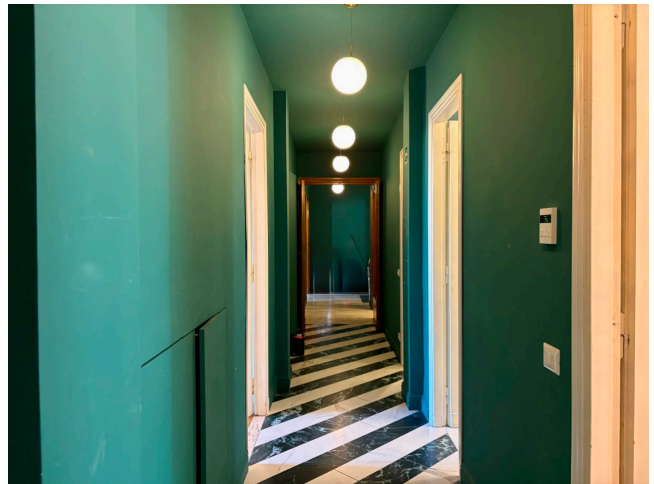

## Location 4016

APPARTAMENTO  
CONTEMPORANEO  
ROMA (RM) PRATI - VATICANO

Appartamento a Prati con salotto, sala da pranzo con cucina a vista, lungo corridoio su cui si affacciano 5 camere da letto con servizi