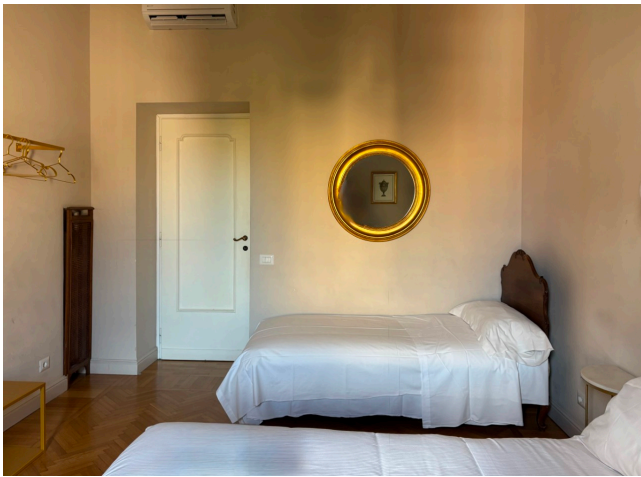

## Location 4016

APPARTAMENTO  
CONTEMPORANEO  
ROMA (RM) PRATI - VATICANO

Appartamento a Prati con salotto, sala da pranzo con cucina a vista, lungo corridoio su cui si affacciano 5 camere da letto con servizi