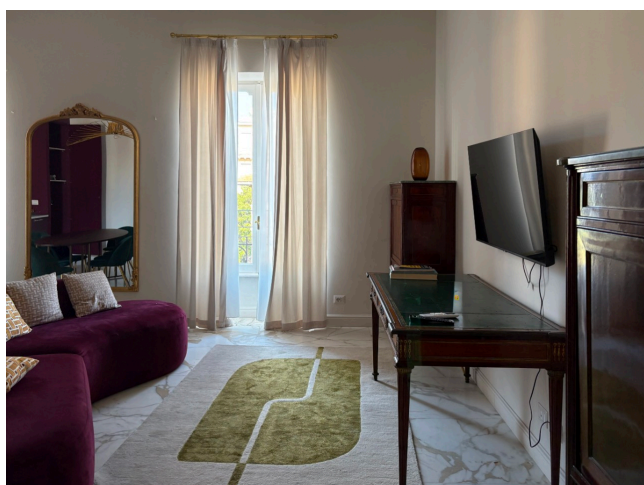

## Location 4016

APPARTAMENTO  
CONTEMPORANEO  
ROMA (RM) PRATI - VATICANO

Appartamento a Prati con salotto, sala da pranzo con cucina a vista, lungo corridoio su cui si affacciano 5 camere da letto con servizi