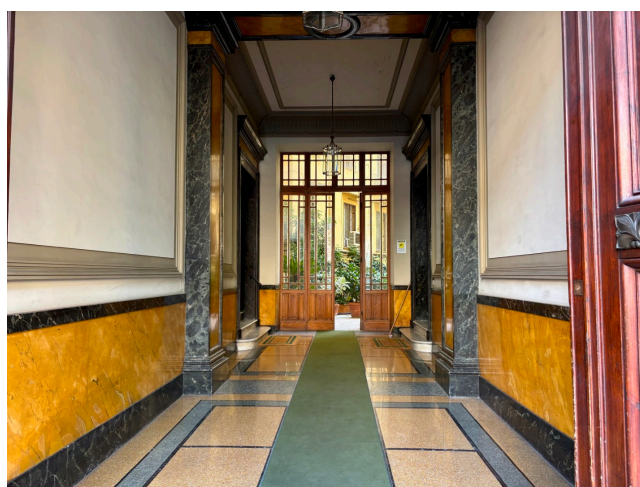

## Location 4016

APPARTAMENTO  
CONTEMPORANEO  
ROMA (RM) PRATI - VATICANO

Appartamento a Prati con salotto, sala da pranzo con cucina a vista, lungo corridoio su cui si affacciano 5 camere da letto con servizi