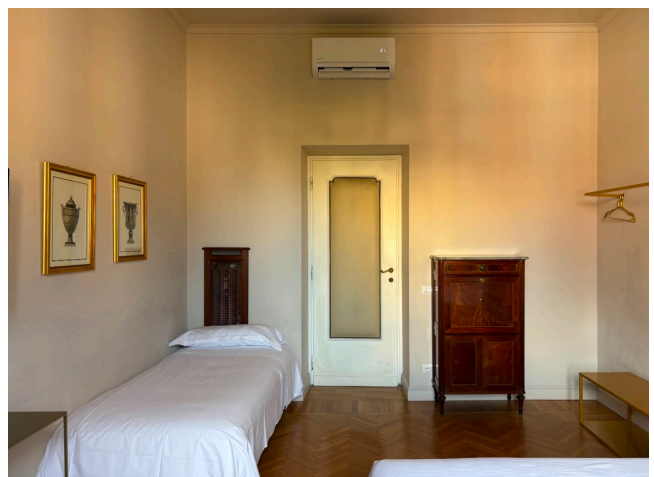

## Location 4016

APPARTAMENTO  
CONTEMPORANEO  
ROMA (RM) PRATI - VATICANO

Appartamento a Prati con salotto, sala da pranzo con cucina a vista, lungo corridoio su cui si affacciano 5 camere da letto con servizi