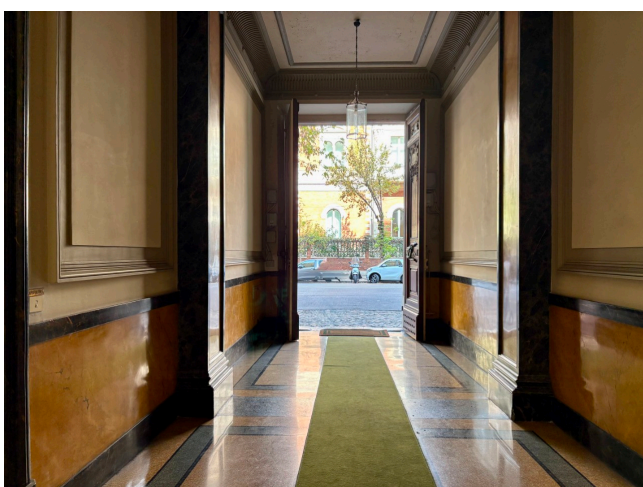

## Location 4016

APPARTAMENTO  
CONTEMPORANEO  
ROMA (RM) PRATI - VATICANO

Appartamento a Prati con salotto, sala da pranzo con cucina a vista, lungo corridoio su cui si affacciano 5 camere da letto con servizi