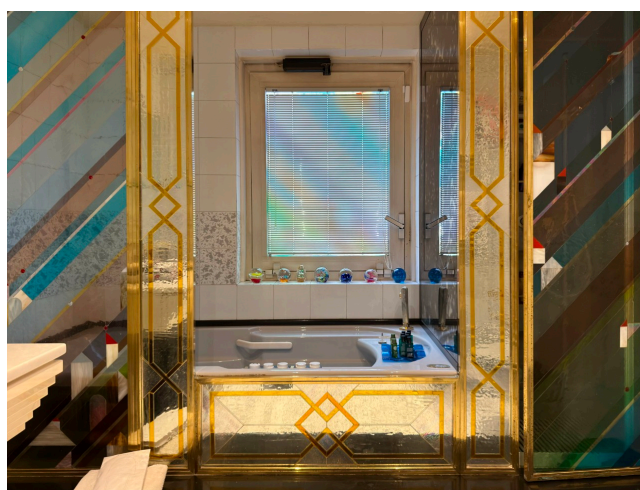

## Location 4015

VILLA  
ANNI 80/90  
ROMA (RM)

Grande villa con arredi lusso anni 80/90, disposta su tre livelli, ingresso su salone open a vetrate sul giardino, pranzo e cucina, scala scenica che porta al piano superiore con studio in legno, porte segrete che portano ad una stanza da letto e studio. Al piano inferiore salone grande con palestra, main room con bagno in marzo azzurro, seconda stanza, cabine armadio, grande cucina. Esterno con doppio garage e giardino attrezzato. Parcheggio privato. Comprensorio.