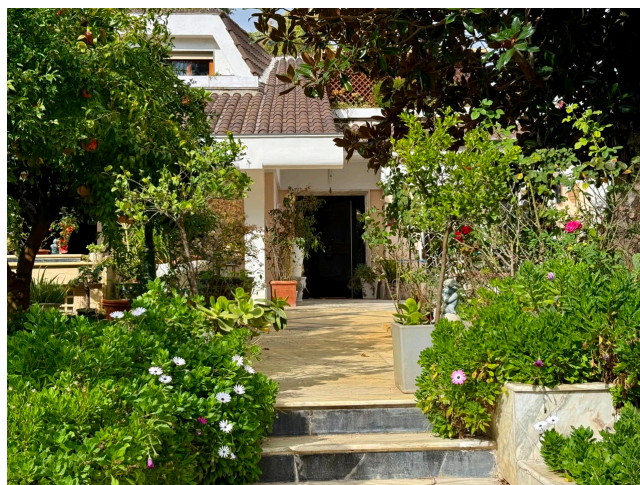

## Location 4015

VILLA  
ANNI 80/90  
ROMA (RM)

Grande villa con arredi lusso anni 80/90, disposta su tre livelli, ingresso su salone open a vetrate sul giardino, pranzo e cucina, scala scenica che porta al piano superiore con studio in legno, porte segrete che portano ad una stanza da letto e studio. Al piano inferiore salone grande con palestra, main room con bagno in marzo azzurro, seconda stanza, cabine armadio, grande cucina. Esterno con doppio garage e giardino attrezzato. Parcheggio privato. Comprensorio.