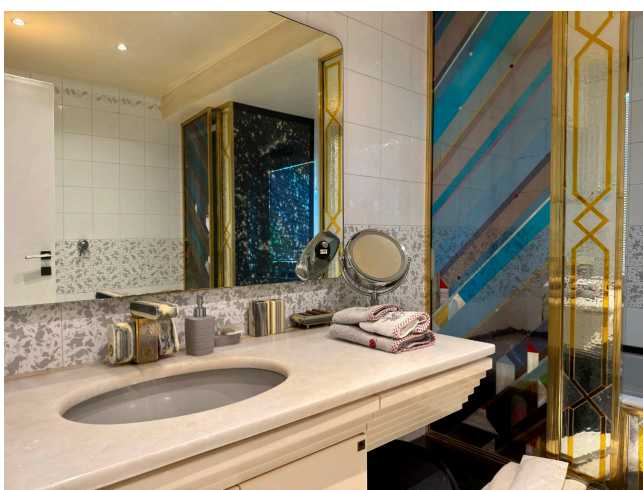

## Location 4015

VILLA  
ANNI 80/90  
ROMA (RM)

Grande villa con arredi lusso anni 80/90, disposta su tre livelli, ingresso su salone open a vetrate sul giardino, pranzo e cucina, scala scenica che porta al piano superiore con studio in legno, porte segrete che portano ad una stanza da letto e studio. Al piano inferiore salone grande con palestra, main room con bagno in marzo azzurro, seconda stanza, cabine armadio, grande cucina. Esterno con doppio garage e giardino attrezzato. Parcheggio privato. Comprensorio.