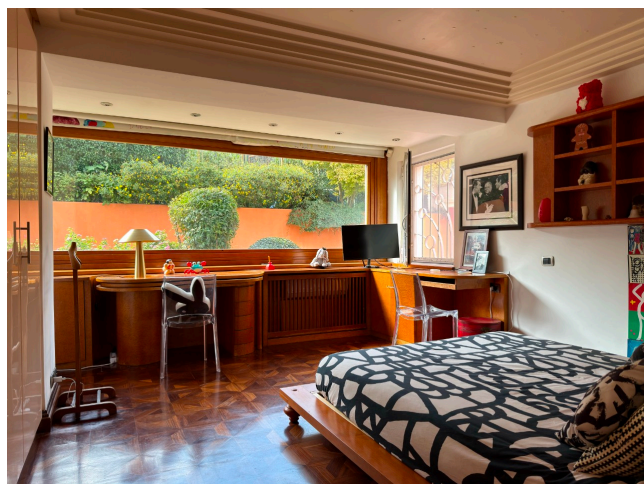

## Location 4015

VILLA  
ANNI 80/90  
ROMA (RM)

Grande villa con arredi lusso anni 80/90, disposta su tre livelli, ingresso su salone open a vetrate sul giardino, pranzo e cucina, scala scenica che porta al piano superiore con studio in legno, porte segrete che portano ad una stanza da letto e studio. Al piano inferiore salone grande con palestra, main room con bagno in marzo azzurro, seconda stanza, cabine armadio, grande cucina. Esterno con doppio garage e giardino attrezzato. Parcheggio privato. Comprensorio.