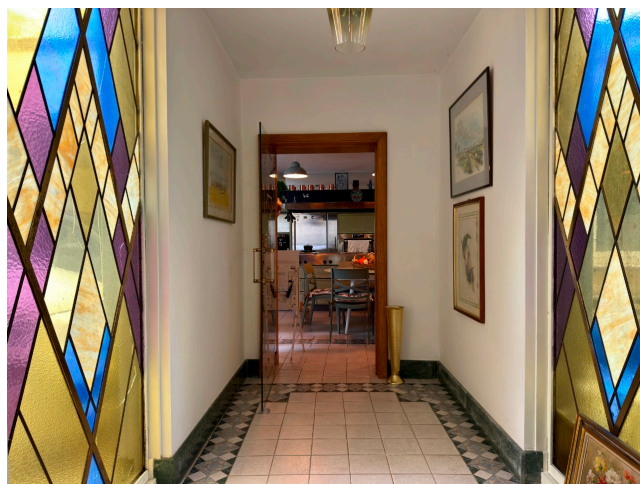

## Location 4015

VILLA  
ANNI 80/90  
ROMA (RM)

Grande villa con arredi lusso anni 80/90, disposta su tre livelli, ingresso su salone open a vetrate sul giardino, pranzo e cucina, scala scenica che porta al piano superiore con studio in legno, porte segrete che portano ad una stanza da letto e studio. Al piano inferiore salone grande con palestra, main room con bagno in marzo azzurro, seconda stanza, cabine armadio, grande cucina. Esterno con doppio garage e giardino attrezzato. Parcheggio privato. Comprensorio.