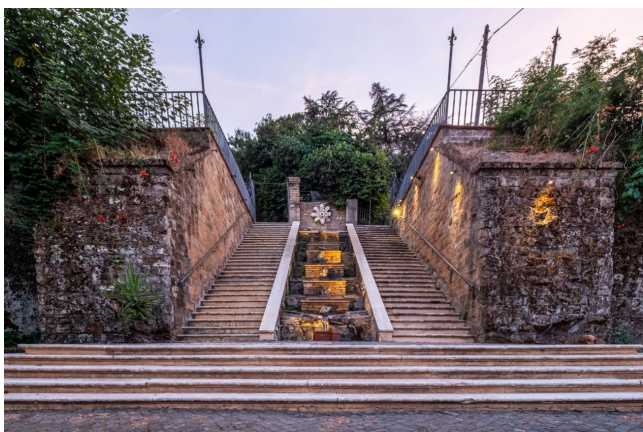

## Location 4012

VILLA  
ANTICA  
ROMA (RM) PRATI - VATICANO

Antica Villa del 1500 con corte interna, giardini, porticato.  
Internamente saloni e varie da letto con servizi. Parcheggio  
privato gestito da Metropark.