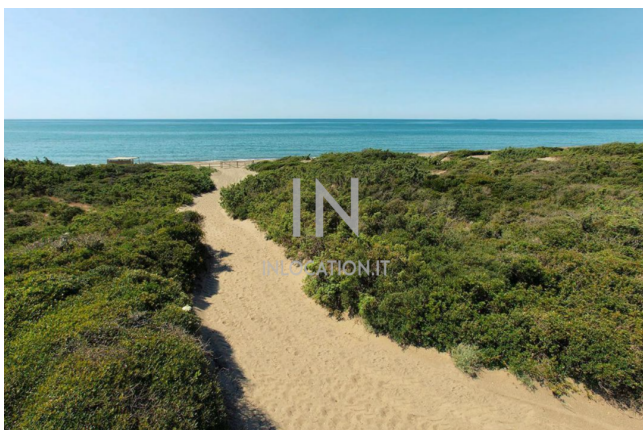

Location 4011

SPAZI VERDI

(GR)

spiaggia

Si può consultare la scheda online di questa location all'indirizzo <http://www.inlocation.it/location/4011>