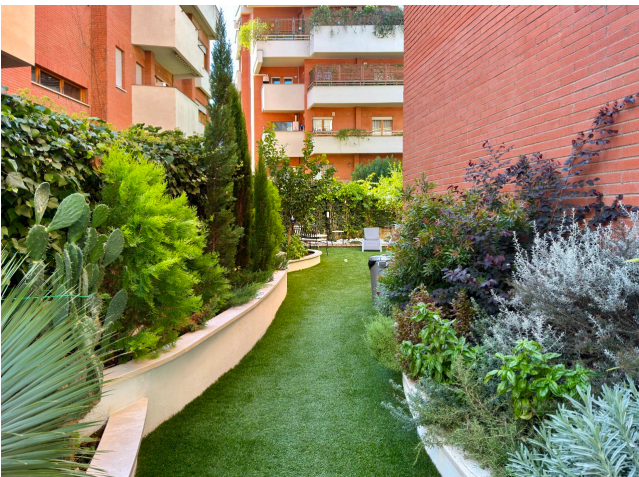

Location 4010

APPARTAMENTO
MODERNO
ROMA (RM) PARIOLI - PINCIANO - FLAMINIO

Appartamento di recentissima ristrutturazione al piano terra con veranda, giardino perimetrale. Internamente ingresso, openspace con salotto e cucina; due stanze da letto con servizi e cabina armadio