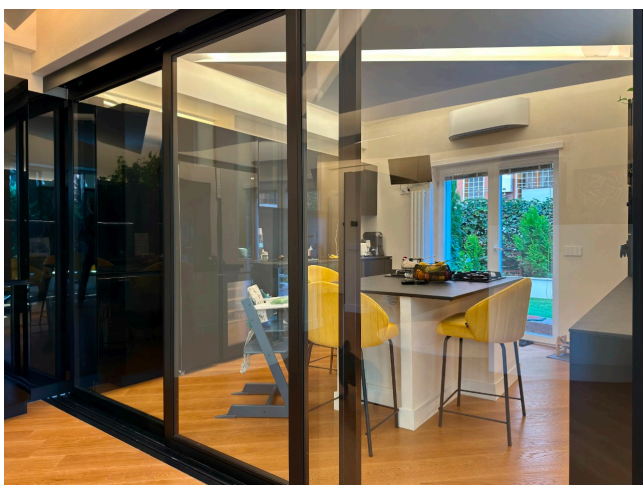

Location 4010

APPARTAMENTO
MODERNO
ROMA (RM) PARIOLI - PINCIANO - FLAMINIO

Appartamento di recentissima ristrutturazione al piano terra con veranda, giardino perimetrale. Internamente ingresso, openspace con salotto e cucina; due stanze da letto con servizi e cabina armadio