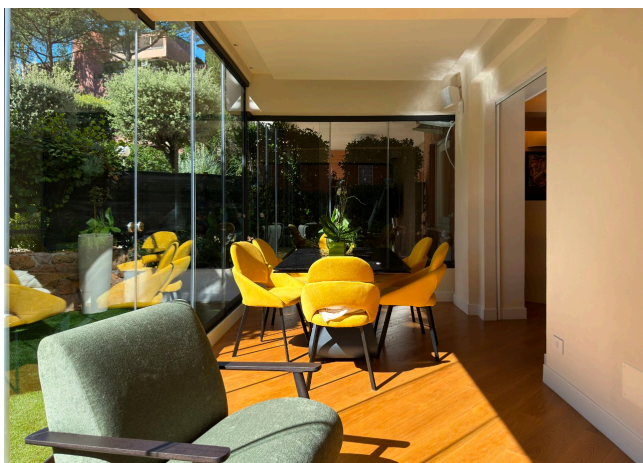

Location 4010

APPARTAMENTO
MODERNO
ROMA (RM) PARIOLI - PINCIANO - FLAMINIO

Appartamento di recentissima ristrutturazione al piano terra con veranda, giardino perimetrale. Internamente ingresso, openspace con salotto e cucina; due stanze da letto con servizi e cabina armadio