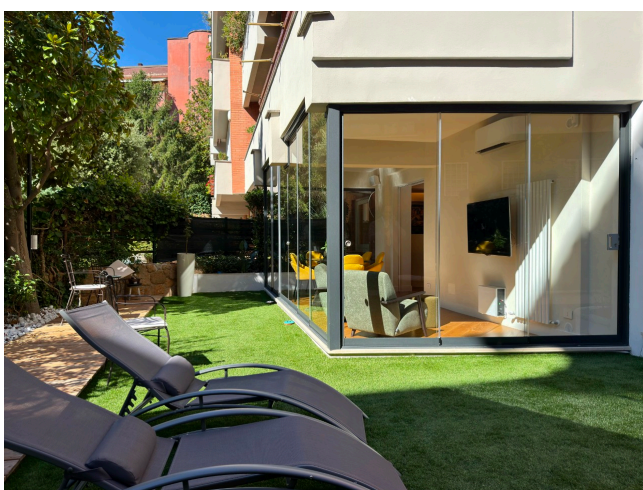

Location 4010

APPARTAMENTO
MODERNO
ROMA (RM) PARIOLI - PINCIANO - FLAMINIO

Appartamento di recentissima ristrutturazione al piano terra con veranda, giardino perimetrale. Internamente ingresso, openspace con salotto e cucina; due stanze da letto con servizi e cabina armadio