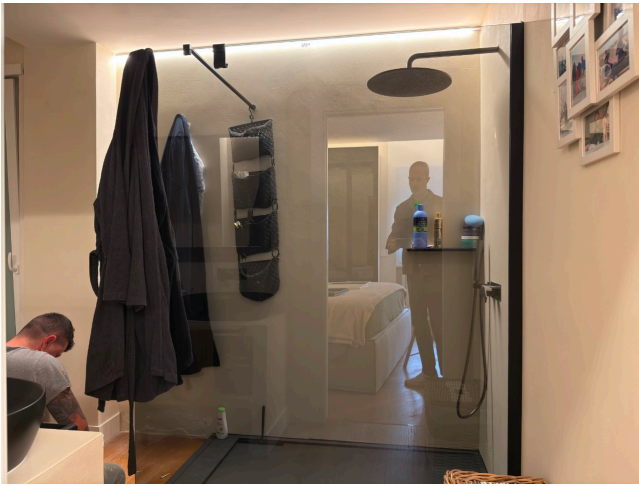

Location 4010

APPARTAMENTO
MODERNO
ROMA (RM) PARIOLI - PINCIANO - FLAMINIO

Appartamento di recentissima ristrutturazione al piano terra con veranda, giardino perimetrale. Internamente ingresso, openspace con salotto e cucina; due stanze da letto con servizi e cabina armadio