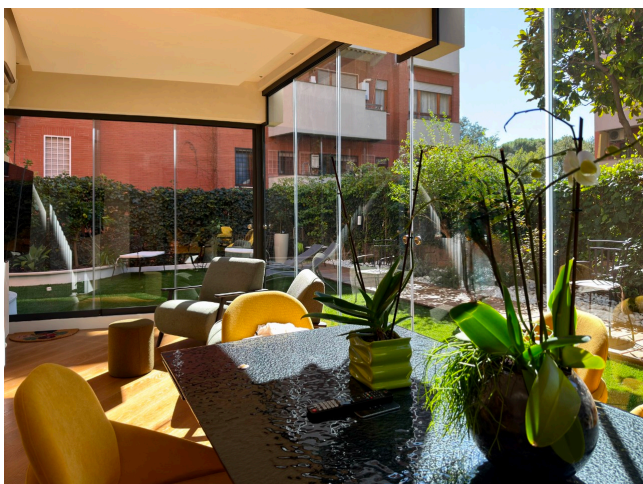

Location 4010

APPARTAMENTO
MODERNO
ROMA (RM) PARIOLI - PINCIANO - FLAMINIO

Appartamento di recentissima ristrutturazione al piano terra con veranda, giardino perimetrale. Internamente ingresso, openspace con salotto e cucina; due stanze da letto con servizi e cabina armadio