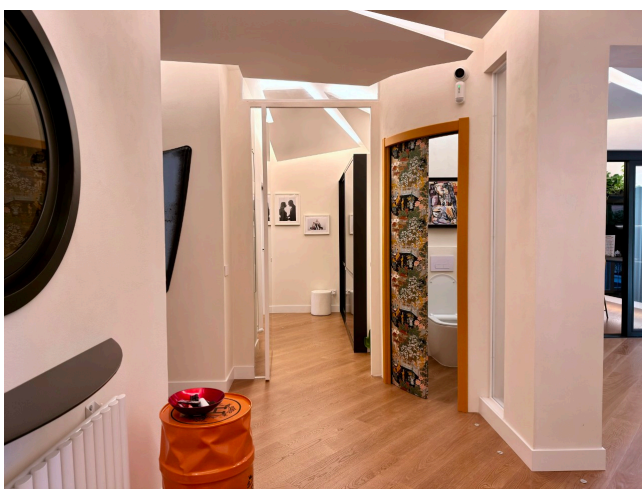

Location 4010

APPARTAMENTO
MODERNO
ROMA (RM) PARIOLI - PINCIANO - FLAMINIO

Appartamento di recentissima ristrutturazione al piano terra con veranda, giardino perimetrale. Internamente ingresso, openspace con salotto e cucina; due stanze da letto con servizi e cabina armadio