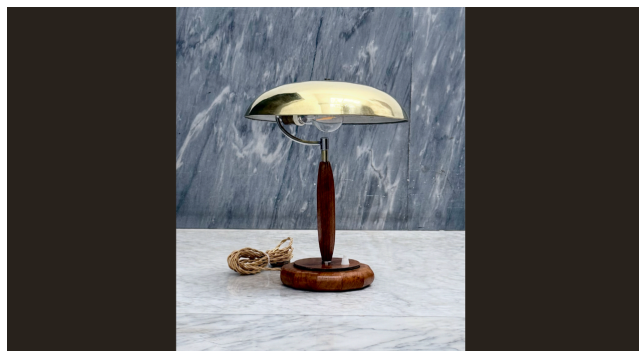

## Location 4009

LAMPADA

ROMA (RM)

Lampada da scrivania anni 50 in legno ed ottone

Si può consultare la scheda online di questa location all'indirizzo <http://www.inlocation.it/location/4009>