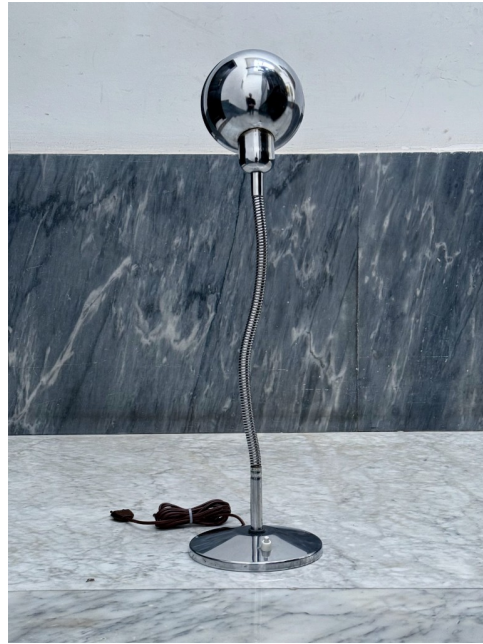

Location 4002

LAMPADA

ROMA (RM)

Lampada da scrivania snodata cromo anni 70

Si può consultare la scheda online di questa location all'indirizzo <http://www.inlocation.it/location/4002>