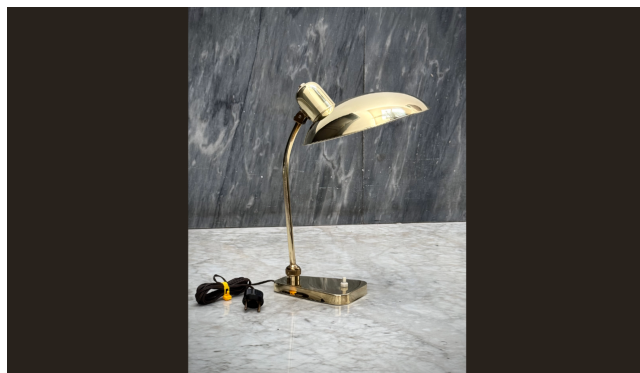

## Location 3987

LAMPADA

ROMA (RM)

Lampada ottone da scrivania, taglia piccola

Si può consultare la scheda online di questa location all'indirizzo <http://www.inlocation.it/location/3987>