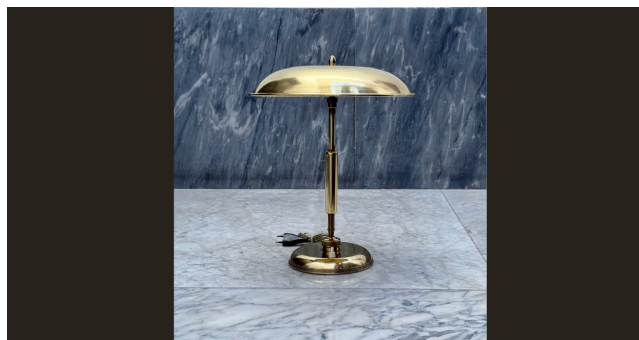

## Location 3982

LAMPADA

ROMA (RM)

Lampada Lariolux ottone, doppio snodo, doppia luce, cappello a punta.

Si può consultare la scheda online di questa location all'indirizzo <http://www.inlocation.it/location/3982>