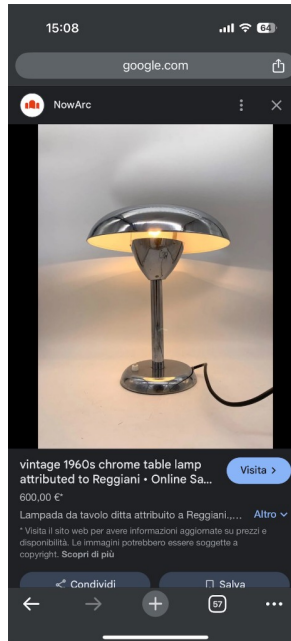

Location 3976

LAMPADA

ROMA (RM)

Lampada cromo Bauhaus, luce singola

Si può consultare la scheda online di questa location all'indirizzo <http://www.inlocation.it/location/3976>