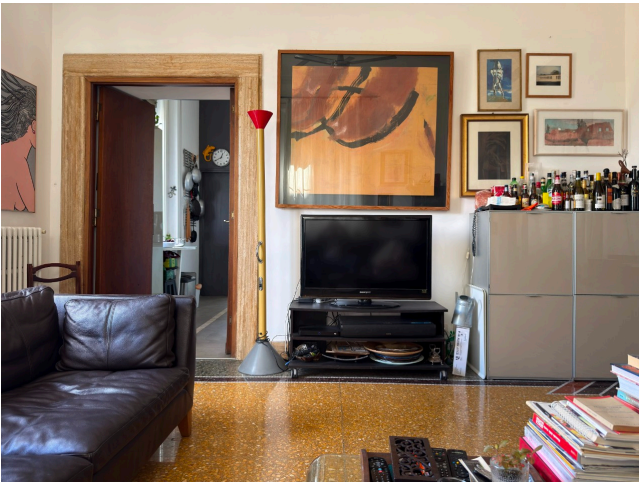

## Location 3973

VILLA  
ANNI 50/70  
ROMA (RM) SALARIO - TRIESTE

Palazzina con ingresso privato, ingresso con scala che porta al primo piano, salone doppio con sala da pranzo, studio, cucina, stanza da letto con cabina armadio e servizi. Scala interna che porta al secondo piano con tre stanze da letto ed accesso alla grande terrazza attrezzata a 360 gradi.