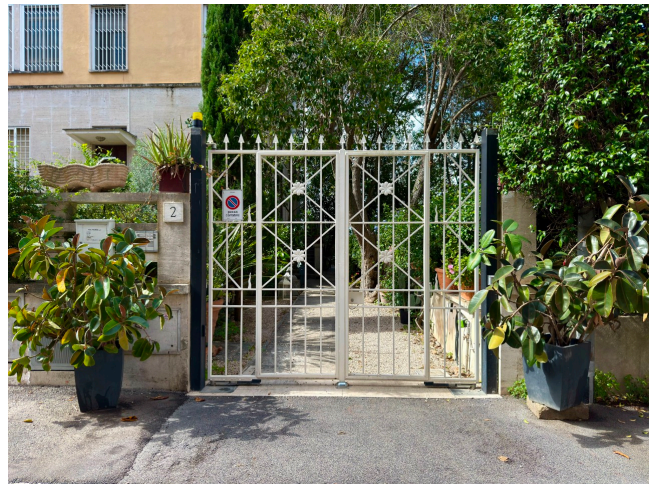

## Location 3973

VILLA  
ANNI 50/70  
ROMA (RM) SALARIO - TRIESTE

Palazzina con ingresso privato, ingresso con scala che porta al primo piano, salone doppio con sala da pranzo, studio, cucina, stanza da letto con cabina armadio e servizi. Scala interna che porta al secondo piano con tre stanze da letto ed accesso alla grande terrazza attrezzata a 360 gradi.