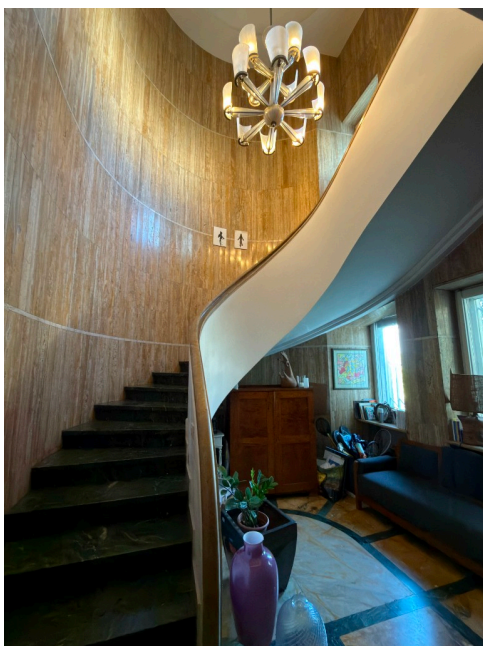

## Location 3973

VILLA  
ANNI 50/70  
ROMA (RM) SALARIO - TRIESTE

Palazzina con ingresso privato, ingresso con scala che porta al primo piano, salone doppio con sala da pranzo, studio, cucina, stanza da letto con cabina armadio e servizi. Scala interna che porta al secondo piano con tre stanze da letto ed accesso alla grande terrazza attrezzata a 360 gradi.