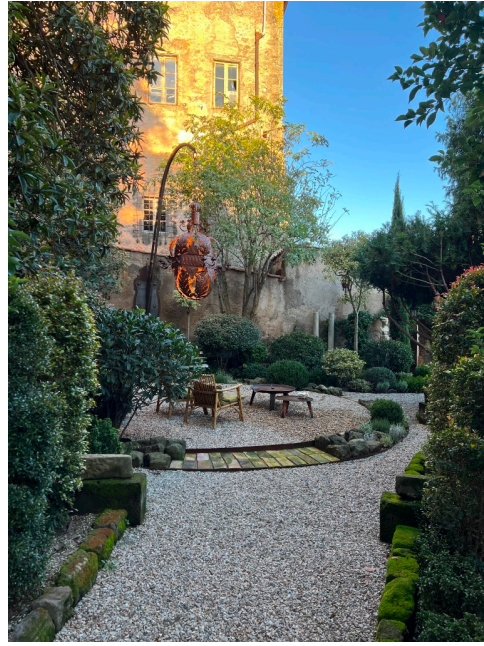

Location 3970

VILLA
ANTICA
ROMA (RM) ROMA NORD

Palazzo di Famiglia, 1500mq, mix di arredamento lusso,
grande fascino, aree delabrè, spazi vuoti, cucina antica e
cantine. Aree verdi di pregio

Si può consultare la scheda online di questa location all'indirizzo <http://www.inlocation.it/location/3970>