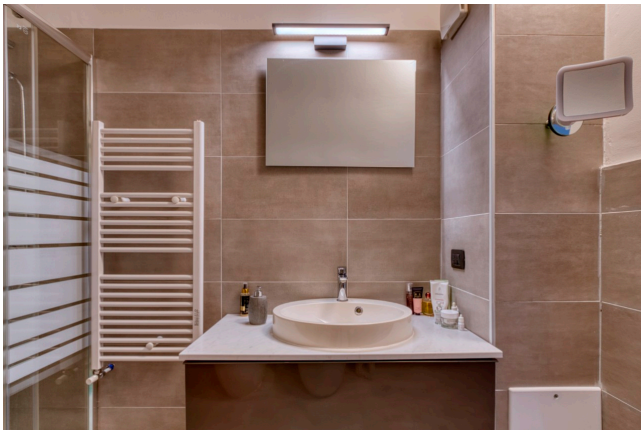

## Location 3968

LOFT  
MODERNO  
MILANO (MI)

Loft moderno a Milano con soffitti doppia altezza a volta

Si può consultare la scheda online di questa location all'indirizzo <http://www.inlocation.it/location/3968>