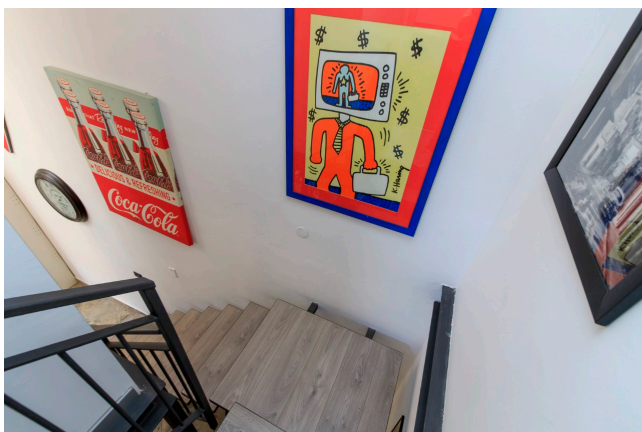

## Location 3968

LOFT  
MODERNO  
MILANO (MI)

Loft moderno a Milano con soffitti doppia altezza a volta

Si può consultare la scheda online di questa location all'indirizzo <http://www.inlocation.it/location/3968>