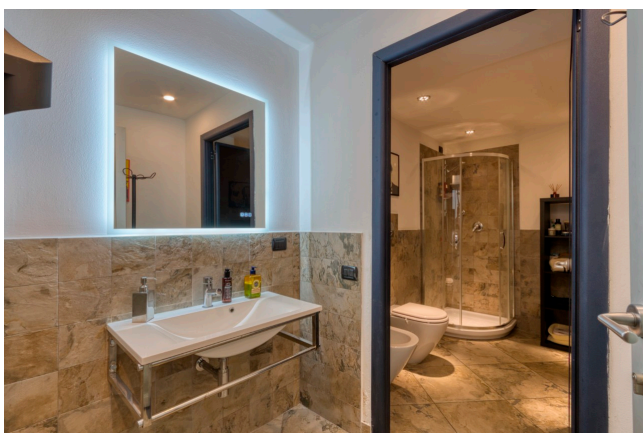

## Location 3968

LOFT  
MODERNO  
MILANO (MI)

Loft moderno a Milano con soffitti doppia altezza a volta

Si può consultare la scheda online di questa location all'indirizzo <http://www.inlocation.it/location/3968>