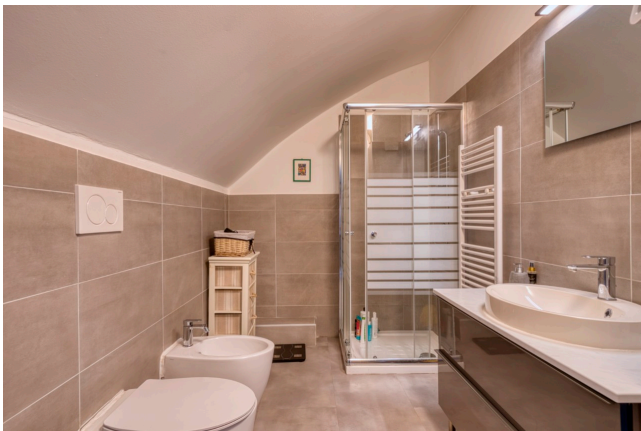

## Location 3968

LOFT  
MODERNO  
MILANO (MI)

Loft moderno a Milano con soffitti doppia altezza a volta

Si può consultare la scheda online di questa location all'indirizzo <http://www.inlocation.it/location/3968>