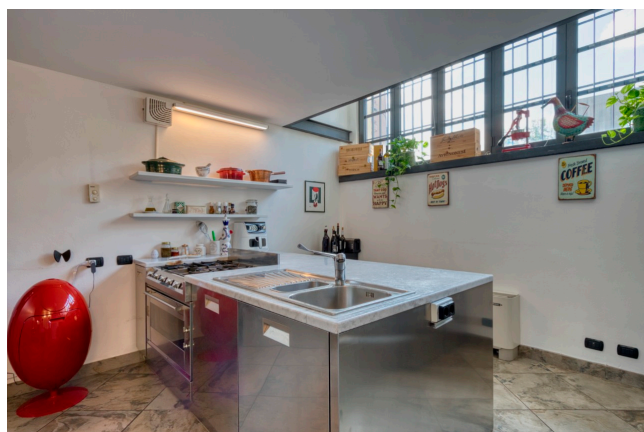

## Location 3968

LOFT  
MODERNO  
MILANO (MI)

Loft moderno a Milano con soffitti doppia altezza a volta

Si può consultare la scheda online di questa location all'indirizzo <http://www.inlocation.it/location/3968>