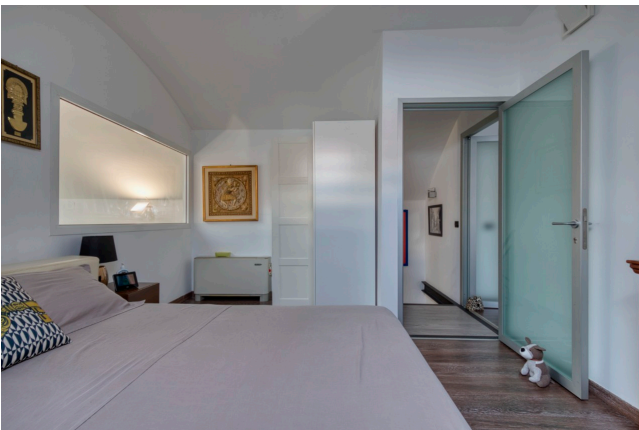

## Location 3968

LOFT  
MODERNO  
MILANO (MI)

Loft moderno a Milano con soffitti doppia altezza a volta

Si può consultare la scheda online di questa location all'indirizzo <http://www.inlocation.it/location/3968>