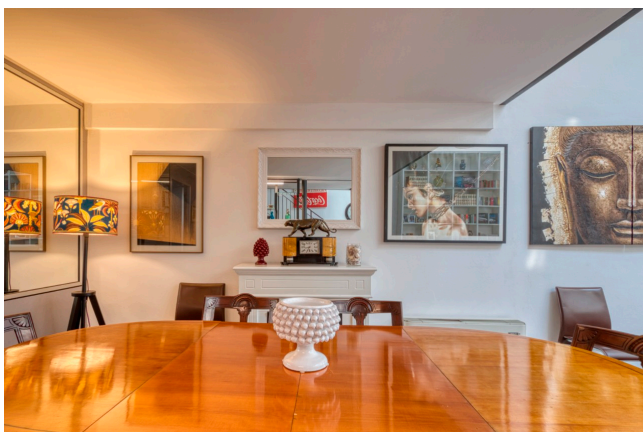

## Location 3968

LOFT  
MODERNO  
MILANO (MI)

Loft moderno a Milano con soffitti doppia altezza a volta

Si può consultare la scheda online di questa location all'indirizzo <http://www.inlocation.it/location/3968>