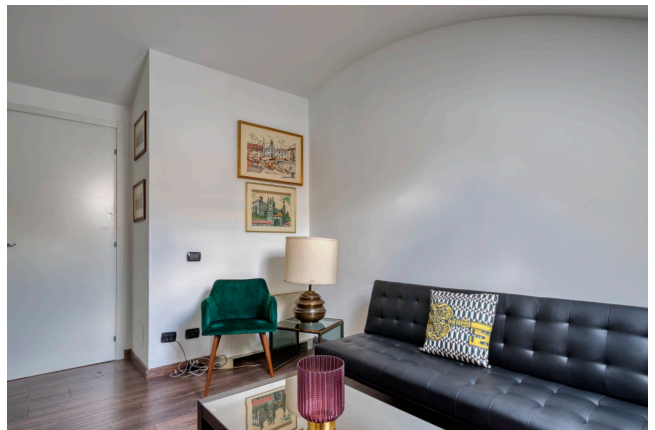

## Location 3968

LOFT  
MODERNO  
MILANO (MI)

Loft moderno a Milano con soffitti doppia altezza a volta

Si può consultare la scheda online di questa location all'indirizzo <http://www.inlocation.it/location/3968>