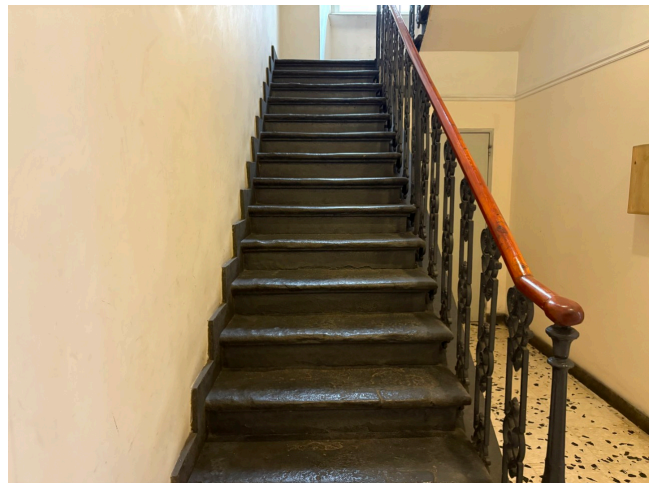

Location 3966

CONDOMINIO
CLASSICO
ROMA (RM) PRATI - VATICANO

Condominio a Prati con possibilità di riprese cinematografiche e pubblicitarie.

Si può consultare la scheda online di questa location all'indirizzo <http://www.inlocation.it/location/3966>