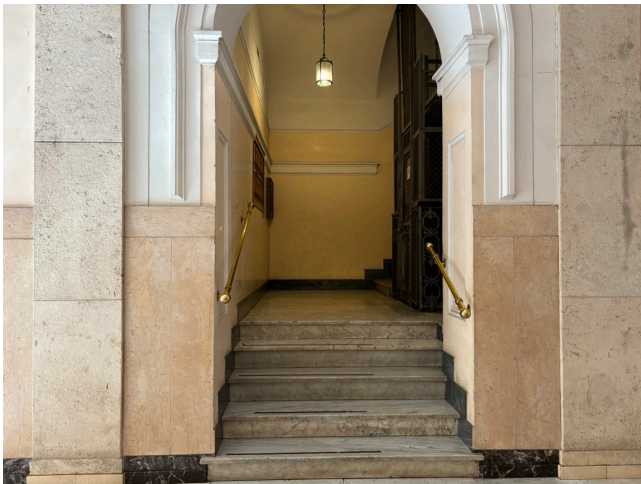

Location 3966

CONDOMINIO
CLASSICO
ROMA (RM) PRATI - VATICANO

Condominio a Prati con possibilità di riprese cinematografiche e pubblicitarie.

Si può consultare la scheda online di questa location all'indirizzo <http://www.inlocation.it/location/3966>