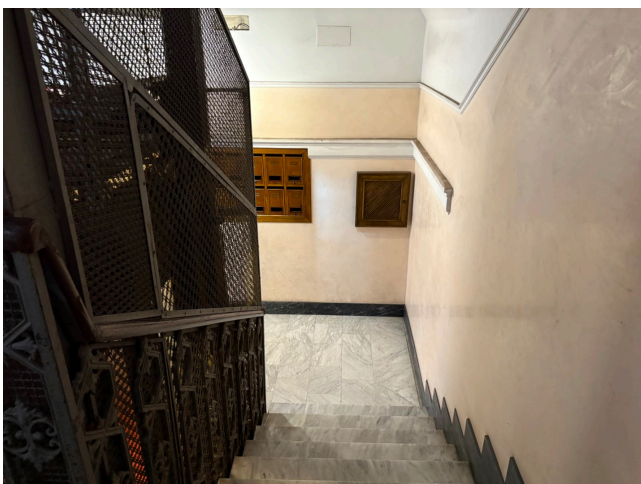

Location 3966

CONDOMINIO
CLASSICO
ROMA (RM) PRATI - VATICANO

Condominio a Prati con possibilità di riprese cinematografiche e pubblicitarie.

Si può consultare la scheda online di questa location all'indirizzo <http://www.inlocation.it/location/3966>