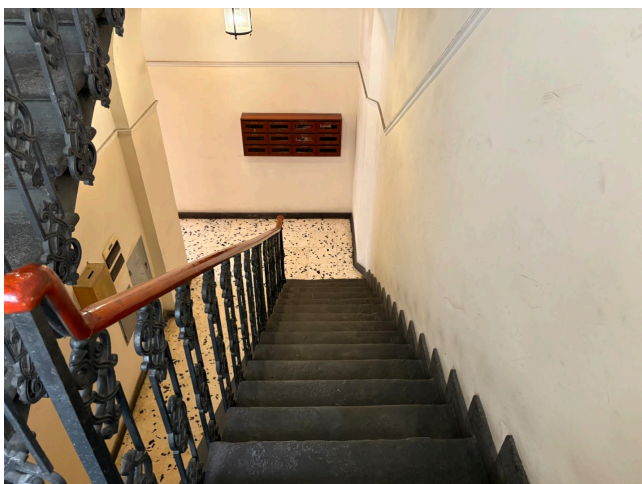

Location 3966

CONDOMINIO
CLASSICO
ROMA (RM) PRATI - VATICANO

Condominio a Prati con possibilità di riprese cinematografiche e pubblicitarie.

Si può consultare la scheda online di questa location all'indirizzo <http://www.inlocation.it/location/3966>