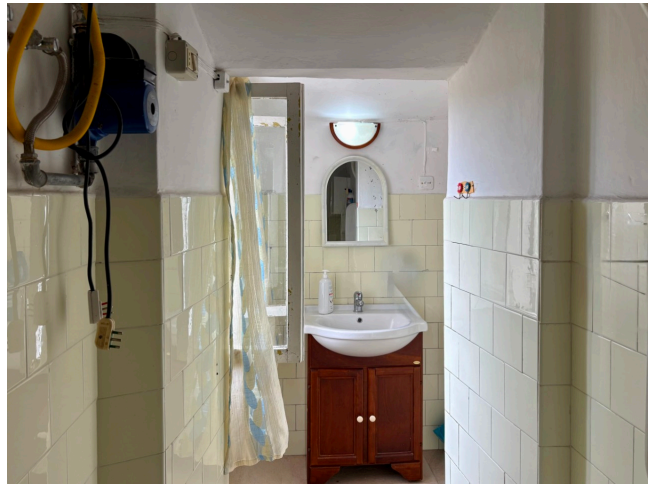

Location 3963

CASALE
POPOLARE
GUIDONIA (RM) ROMA EST

Casale agricolo con abitazione al primo piano, al piano terra fienili, garage, capannoni agricoli/industriali, mezzi agricoli d'epoca, ampi spazi esterni. Parcheggi