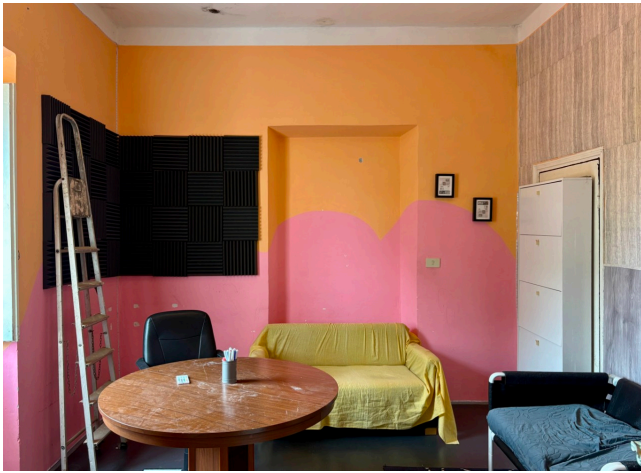

Location 3963

CASALE
POPOLARE
GUIDONIA (RM) ROMA EST

Casale agricolo con abitazione al primo piano, al piano terra fienili, garage, capannoni agricoli/industriali, mezzi agricoli d'epoca, ampi spazi esterni. Parcheggi