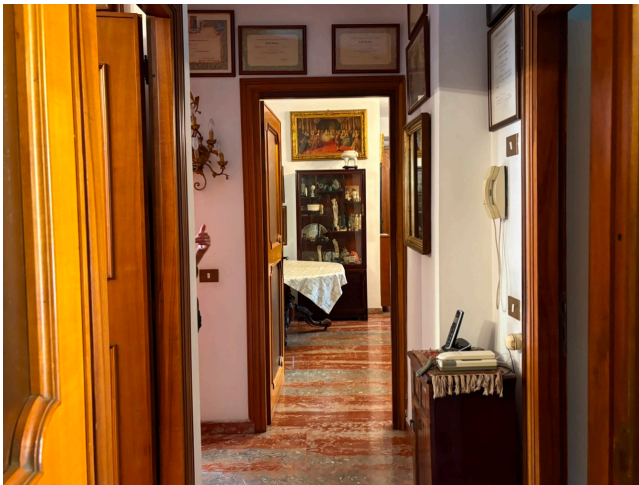

## Location 3962

APPARTAMENTO  
CLASSICO  
ROMA (RM) PIETRALATA

Appartamento a piano terra in villetta con giardino. Salone, cucina, due camere, bagno e spazio esterno.

Si può consultare la scheda online di questa location all'indirizzo <http://www.inlocation.it/location/3962>