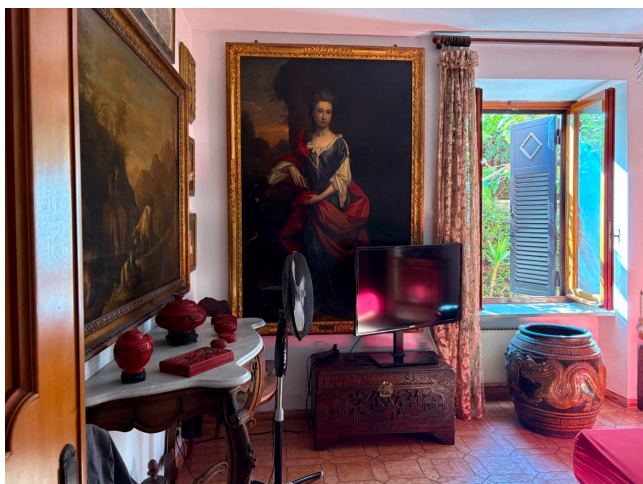

## Location 3962

APPARTAMENTO  
CLASSICO  
ROMA (RM) PIETRALATA

Appartamento a piano terra in villetta con giardino. Salone, cucina, due camere, bagno e spazio esterno.

Si può consultare la scheda online di questa location all'indirizzo <http://www.inlocation.it/location/3962>