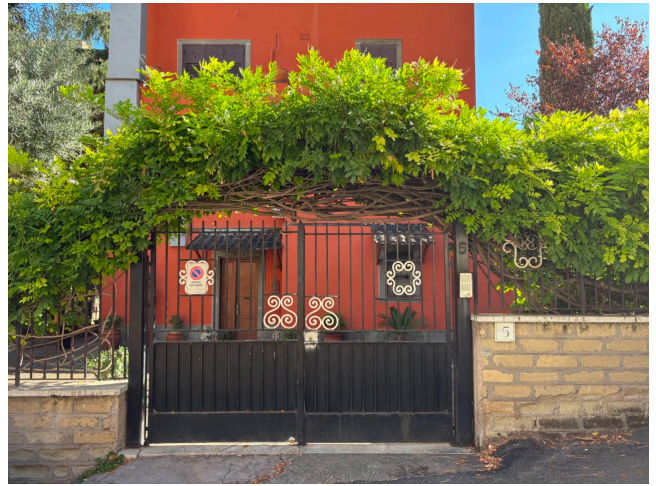

## Location 3962

APPARTAMENTO  
CLASSICO  
ROMA (RM) PIETRALATA

Appartamento a piano terra in villetta con giardino. Salone, cucina, due camere, bagno e spazio esterno.

Si può consultare la scheda online di questa location all'indirizzo <http://www.inlocation.it/location/3962>