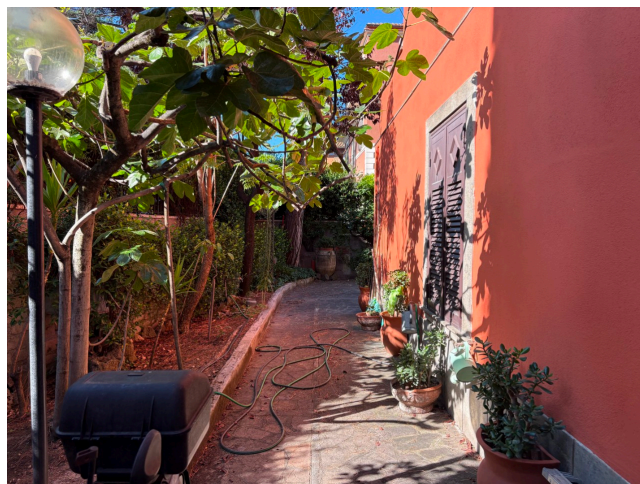

## Location 3962

APPARTAMENTO  
CLASSICO  
ROMA (RM) PIETRALATA

Appartamento a piano terra in villetta con giardino. Salone, cucina, due camere, bagno e spazio esterno.

Si può consultare la scheda online di questa location all'indirizzo <http://www.inlocation.it/location/3962>