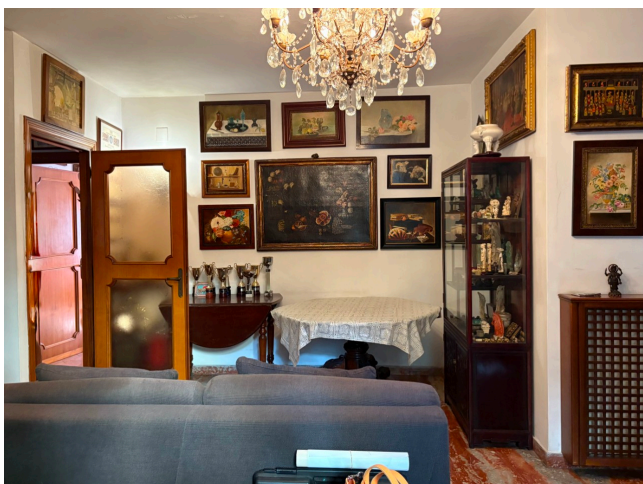

## Location 3962

APPARTAMENTO  
CLASSICO  
ROMA (RM) PIETRALATA

Appartamento a piano terra in villetta con giardino. Salone, cucina, due camere, bagno e spazio esterno.

Si può consultare la scheda online di questa location all'indirizzo <http://www.inlocation.it/location/3962>