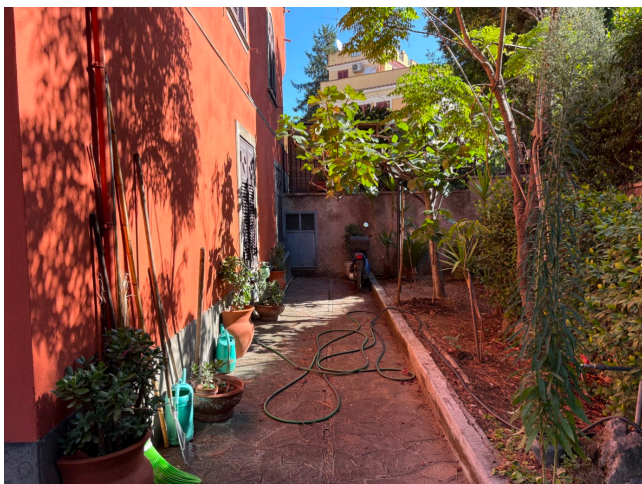

## Location 3962

APPARTAMENTO  
CLASSICO  
ROMA (RM) PIETRALATA

Appartamento a piano terra in villetta con giardino. Salone, cucina, due camere, bagno e spazio esterno.

Si può consultare la scheda online di questa location all'indirizzo <http://www.inlocation.it/location/3962>