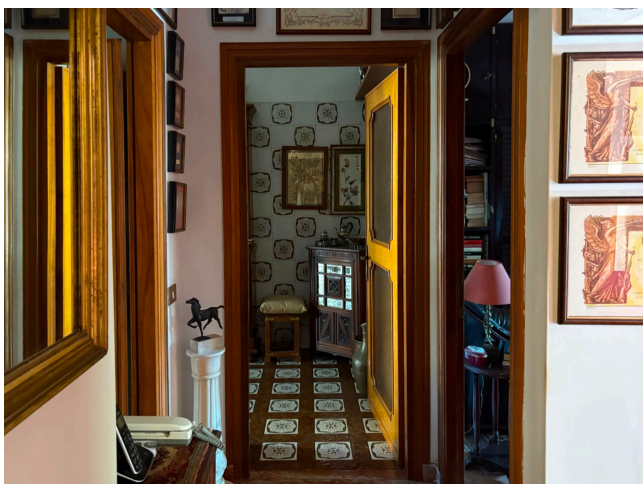

## Location 3962

APPARTAMENTO  
CLASSICO  
ROMA (RM) PIETRALATA

Appartamento a piano terra in villetta con giardino. Salone, cucina, due camere, bagno e spazio esterno.

Si può consultare la scheda online di questa location all'indirizzo <http://www.inlocation.it/location/3962>