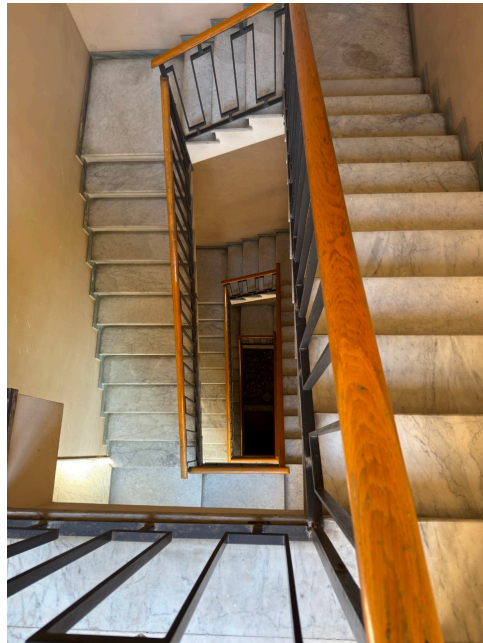

## Location 3961

ATTICO  
LUSSUOSO  
ROMA (RM) PARIOLI - PINCIANO - FLAMINIO

Attico in stile decò moderno disposto su due livelli con terrazza roof. Ingresso su salone open, ampie vetrate con vista e cucina; al piano superiore master room con bagno in suite, due stanze e servizio. Terrazze esterne a 360° sui tetti del quartiere.