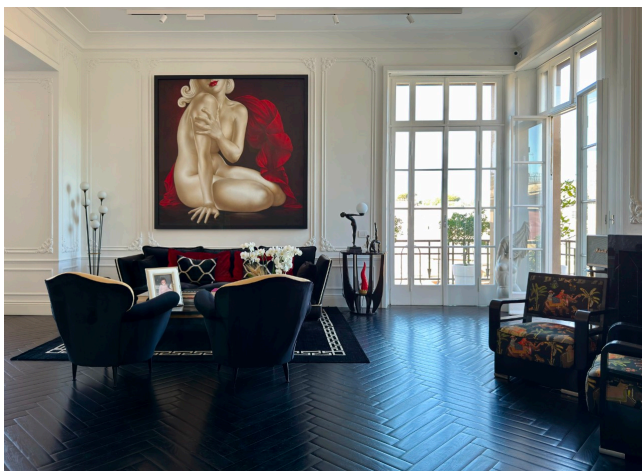

## Location 3961

ATTICO  
LUSSUOSO  
ROMA (RM) PARIOLI - PINCIANO - FLAMINIO

Attico in stile decò moderno disposto su due livelli con terrazza roof. Ingresso su salone open, ampie vetrate con vista e cucina; al piano superiore master room con bagno in suite, due stanze e servizio. Terrazze esterne a 360° sui tetti del quartiere.