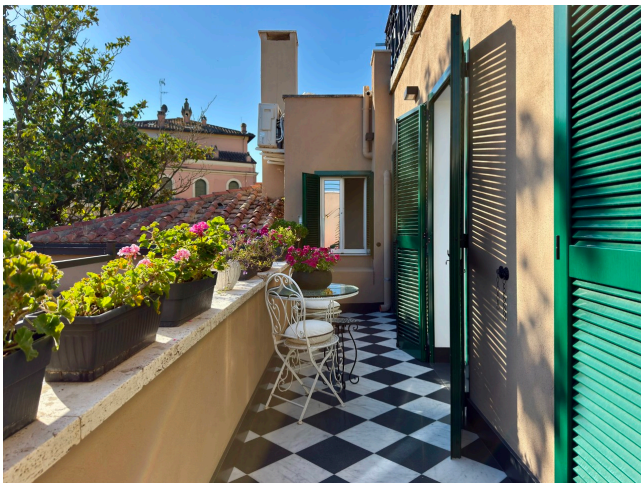

## Location 3961

ATTICO  
LUSSUOSO  
ROMA (RM) PARIOLI - PINCIANO - FLAMINIO

Attico in stile decò moderno disposto su due livelli con terrazza roof. Ingresso su salone open, ampie vetrate con vista e cucina; al piano superiore master room con bagno in suite, due stanze e servizio. Terrazze esterne a 360° sui tetti del quartiere.