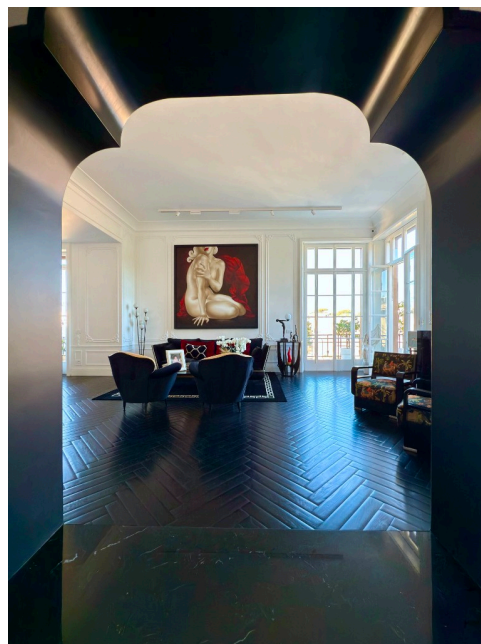

## Location 3961

ATTICO  
LUSSUOSO  
ROMA (RM) PARIOLI - PINCIANO - FLAMINIO

Attico in stile decò moderno disposto su due livelli con terrazza roof. Ingresso su salone open, ampie vetrate con vista e cucina; al piano superiore master room con bagno in suite, due stanze e servizio. Terrazze esterne a 360° sui tetti del quartiere.