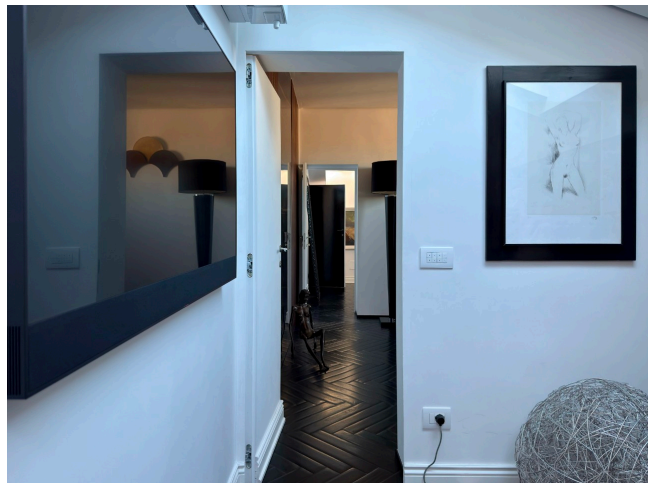

## Location 3961

ATTICO  
LUSSUOSO  
ROMA (RM) PARIOLI - PINCIANO - FLAMINIO

Attico in stile decò moderno disposto su due livelli con terrazza roof. Ingresso su salone open, ampie vetrate con vista e cucina; al piano superiore master room con bagno in suite, due stanze e servizio. Terrazze esterne a 360° sui tetti del quartiere.