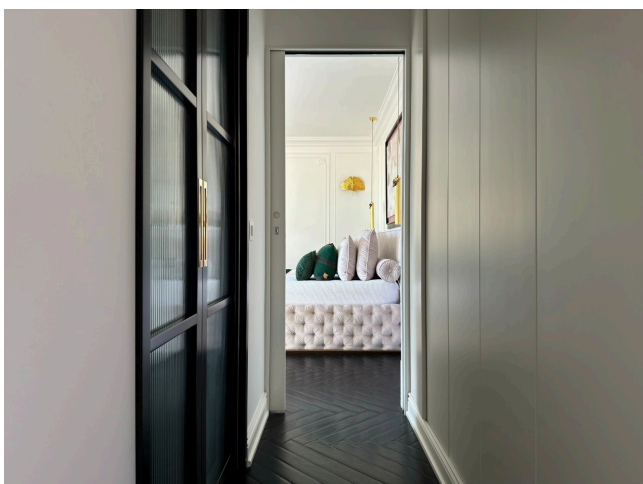

## Location 3961

ATTICO  
LUSSUOSO  
ROMA (RM) PARIOLI - PINCIANO - FLAMINIO

Attico in stile decò moderno disposto su due livelli con terrazza roof. Ingresso su salone open, ampie vetrate con vista e cucina; al piano superiore master room con bagno in suite, due stanze e servizio. Terrazze esterne a 360° sui tetti del quartiere.