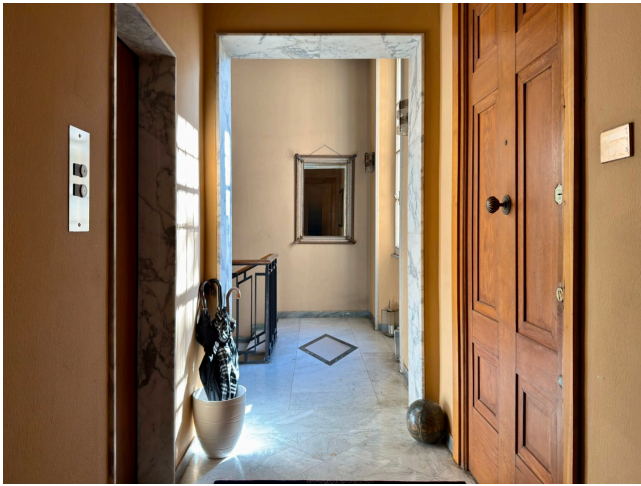

## Location 3961

ATTICO  
LUSSUOSO  
ROMA (RM) PARIOLI - PINCIANO - FLAMINIO

Attico in stile decò moderno disposto su due livelli con terrazza roof. Ingresso su salone open, ampie vetrate con vista e cucina; al piano superiore master room con bagno in suite, due stanze e servizio. Terrazze esterne a 360° sui tetti del quartiere.