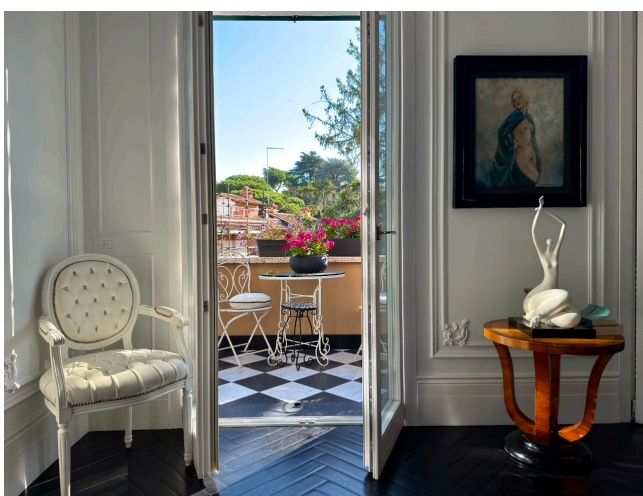

## Location 3961

ATTICO  
LUSSUOSO  
ROMA (RM) PARIOLI - PINCIANO - FLAMINIO

Attico in stile decò moderno disposto su due livelli con terrazza roof. Ingresso su salone open, ampie vetrate con vista e cucina; al piano superiore master room con bagno in suite, due stanze e servizio. Terrazze esterne a 360° sui tetti del quartiere.