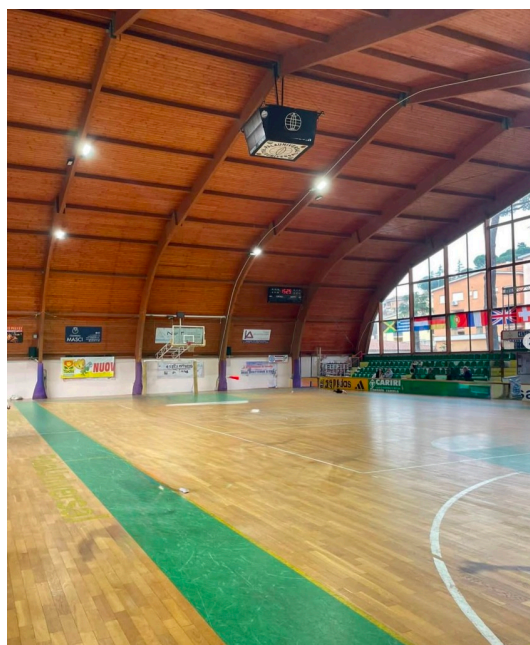

Location 3959

CENTRO SPORTIVO
MODERNO
ROMA (RM) ROMA NORD

Palazzetto con campo da Pallacanestro e pallavolo

Si può consultare la scheda online di questa location all'indirizzo <http://www.inlocation.it/location/3959>