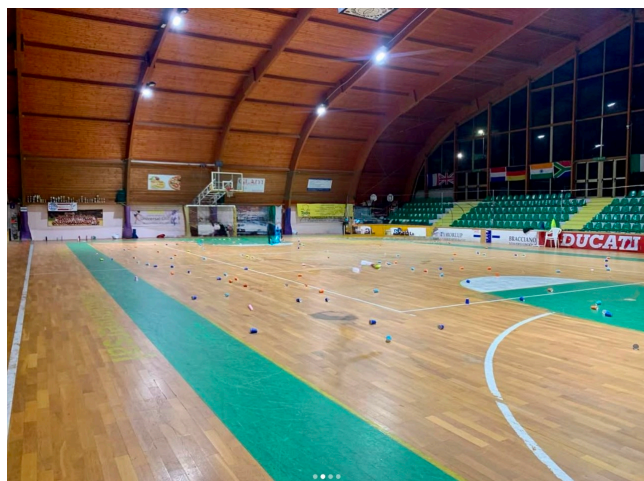

Location 3959

CENTRO SPORTIVO
MODERNO
ROMA (RM) ROMA NORD

Palazzetto con campo da Pallacanestro e pallavolo, con
campetto esterno da calcio o parcheggio mezzi tecnici.

Si può consultare la scheda online di questa location all'indirizzo <http://www.inlocation.it/location/3959>