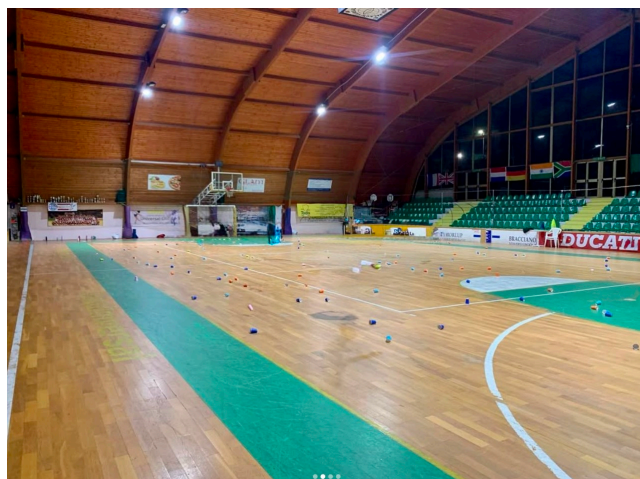

Location 3959

CENTRO SPORTIVO
MODERNO
ROMA (RM) ROMA NORD

Palazzetto con campo da Pallacanestro e pallavolo

Si può consultare la scheda online di questa location all'indirizzo <http://www.inlocation.it/location/3959>