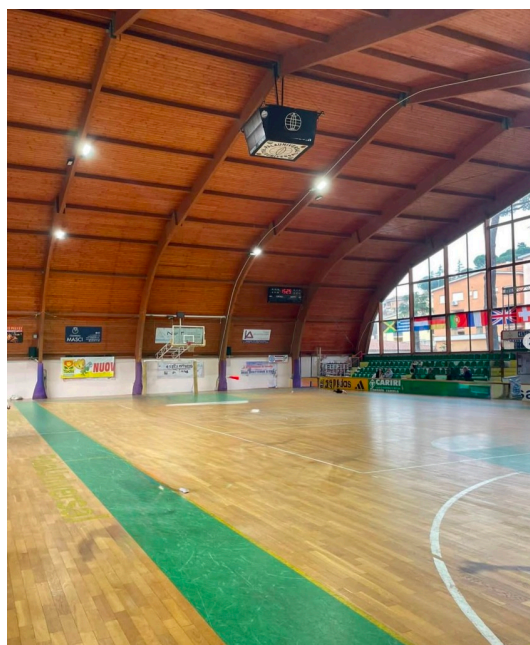

Location 3959

CENTRO SPORTIVO
MODERNO
ROMA (RM) ROMA NORD

Palazzetto con campo da Pallacanestro e pallavolo, con
campetto esterno da calcio o parcheggio mezzi tecnici.

Si può consultare la scheda online di questa location all'indirizzo <http://www.inlocation.it/location/3959>