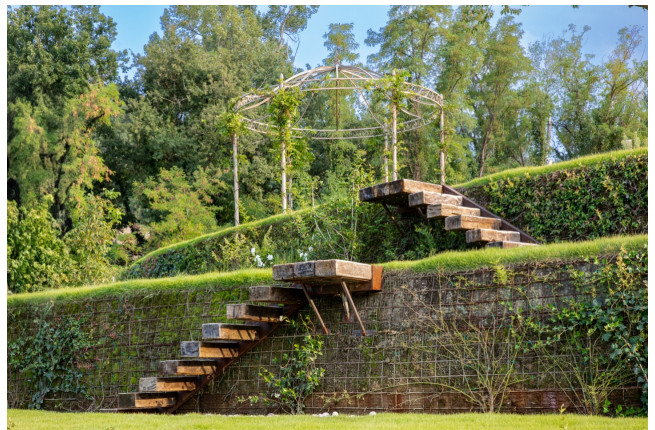

Location 3957

CASALE
LUSSUOSO
PIOZZANO (PC)

Lussuoso Casale con piscina, dependance, ampi spazi verdi

Si può consultare la scheda online di questa location all'indirizzo <http://www.inlocation.it/location/3957>