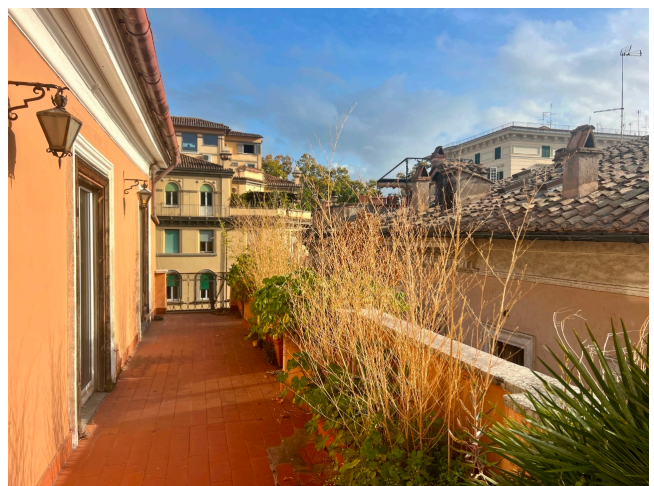

Location 3955

VILLA
DISMESSA
ROMA (RM) TRASTEVERE

Antico villino in disuso distribuito su due livelli. Ambienti non arredati. Terrazzo con vista sui tetti di Roma.

Si può consultare la scheda online di questa location all'indirizzo <http://www.inlocation.it/location/3955>