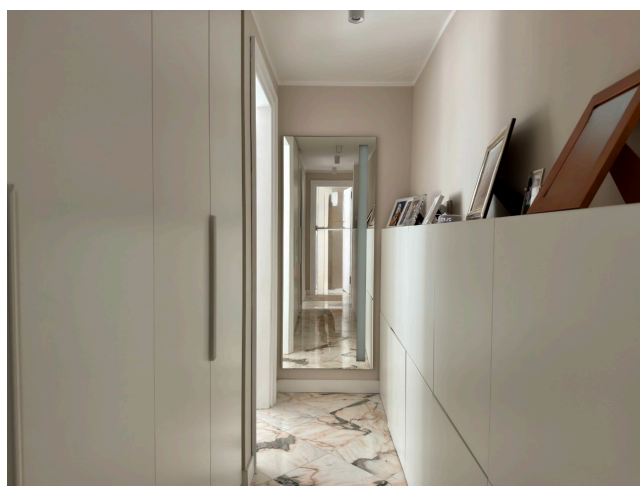

Location 3953

APPARTAMENTO
MODERNO
ROMA (RM) PARIOLI - PINCIANO - FLAMINIO

Appartamento attico con terrazzi e balconi intorno, ingresso, corridoio, salone open con cucina a vista, tre stanze da letto. Al piano superiore attichetto di una stanza con grande terrazza, ideale per apoggi.