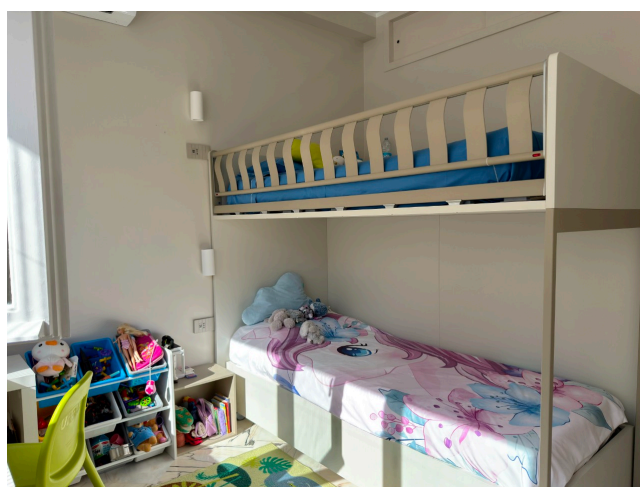

Location 3953

APPARTAMENTO
MODERNO
ROMA (RM) PARIOLI - PINCIANO - FLAMINIO

Appartamento attico con terrazzi e balconi intorno, ingresso, corridoio, salone open con cucina a vista, tre stanze da letto. Al piano superiore attichetto di una stanza con grande terrazza, ideale per apoggi.