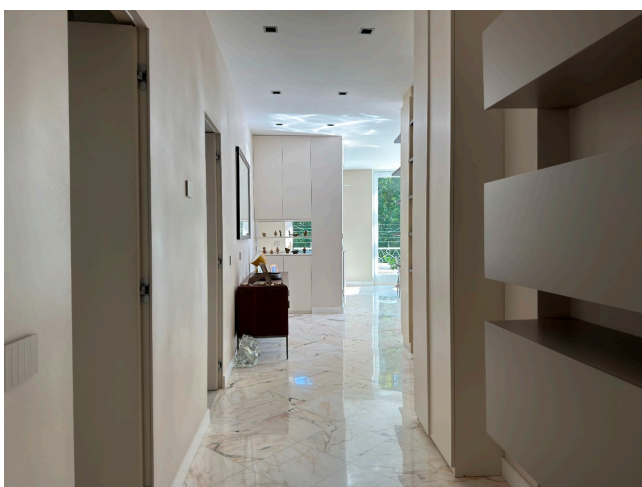

Location 3953

APPARTAMENTO
MODERNO
ROMA (RM) PARIOLI - PINCIANO - FLAMINIO

Appartamento attico con terrazzi e balconi intorno, ingresso, corridoio, salone open con cucina a vista, tre stanze da letto. Al piano superiore attichetto di una stanza con grande terrazza, ideale per apoggi.