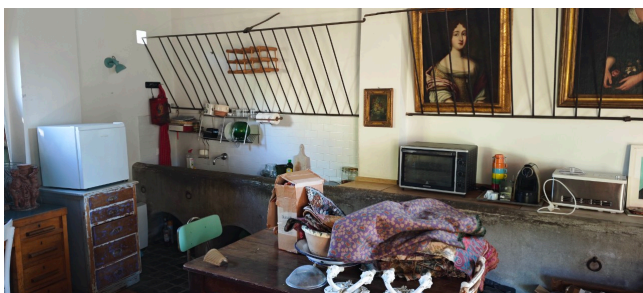

## Location 3952

VILLA  
BOHEMIEN  
ROMA (RM)

Casale su due livelli con terreno

Si può consultare la scheda online di questa location all'indirizzo <http://www.inlocation.it/location/3952>