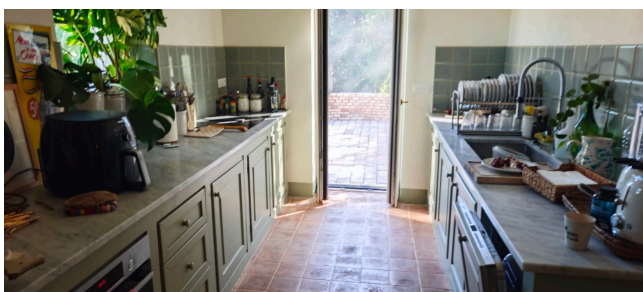

## Location 3952

VILLA  
BOHEMIEN  
ROMA (RM)

Casale su due livelli con terreno

Si può consultare la scheda online di questa location all'indirizzo <http://www.inlocation.it/location/3952>