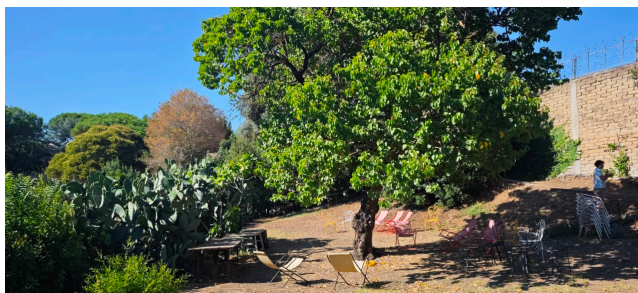

## Location 3952

VILLA  
BOHEMIEN  
ROMA (RM)

Casale su due livelli con terreno

Si può consultare la scheda online di questa location all'indirizzo <http://www.inlocation.it/location/3952>