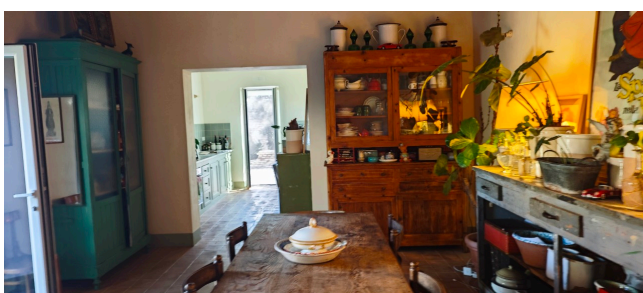

## Location 3952

VILLA  
BOHEMIEN  
ROMA (RM)

Casale su due livelli con terreno

Si può consultare la scheda online di questa location all'indirizzo <http://www.inlocation.it/location/3952>