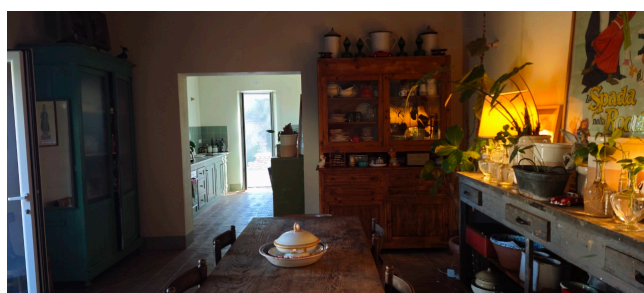

## Location 3952

VILLA  
BOHEMIEN  
ROMA (RM)

Casale su due livelli con terreno

Si può consultare la scheda online di questa location all'indirizzo <http://www.inlocation.it/location/3952>