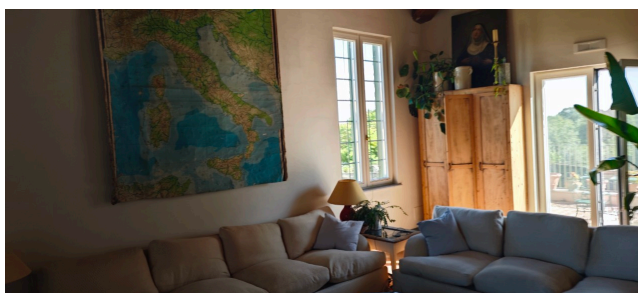

## Location 3952

VILLA  
BOHEMIEN  
ROMA (RM)

Casale su due livelli con terreno

Si può consultare la scheda online di questa location all'indirizzo <http://www.inlocation.it/location/3952>