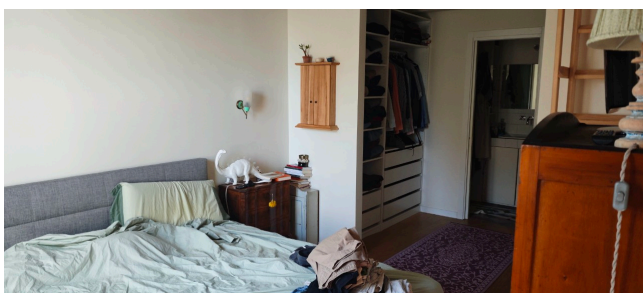

## Location 3952

VILLA  
BOHEMIEN  
ROMA (RM)

Casale su due livelli con terreno

Si può consultare la scheda online di questa location all'indirizzo <http://www.inlocation.it/location/3952>