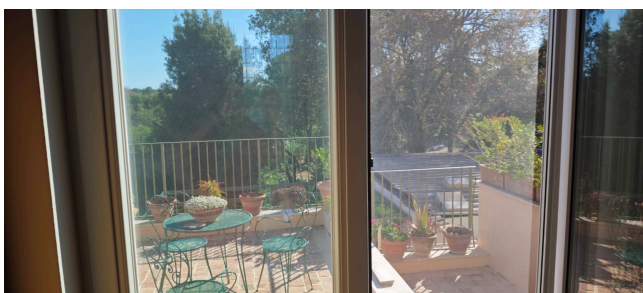

## Location 3952

VILLA  
BOHEMIEN  
ROMA (RM)

Casale su due livelli con terreno

Si può consultare la scheda online di questa location all'indirizzo <http://www.inlocation.it/location/3952>