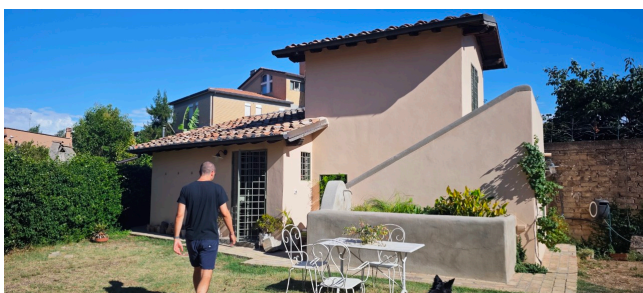

## Location 3952

VILLA  
BOHEMIEN  
ROMA (RM)

Casale su due livelli con terreno

Si può consultare la scheda online di questa location all'indirizzo <http://www.inlocation.it/location/3952>