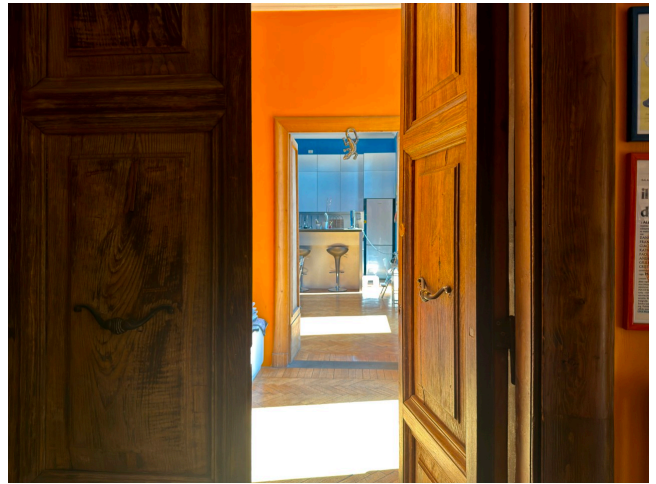

Location 3951

ATTICO
BOHEMIEN
ROMA (RM) SAN GIOVANNI - CARACALLA

Attico e superattico di grande fascino con ingresso, cucina open con sala da pranzo, salone rosso con scala scenica in cemento a livello giardino con piscina e mura romane di perimetro. Area notte con grande stanza da letto con bagno, altre due stanze con servizio. Al piano superiore stanza con bagno con terrazza a livello a 360° con vista sui monumenti. No ascensore, si accede da una ampia scala.