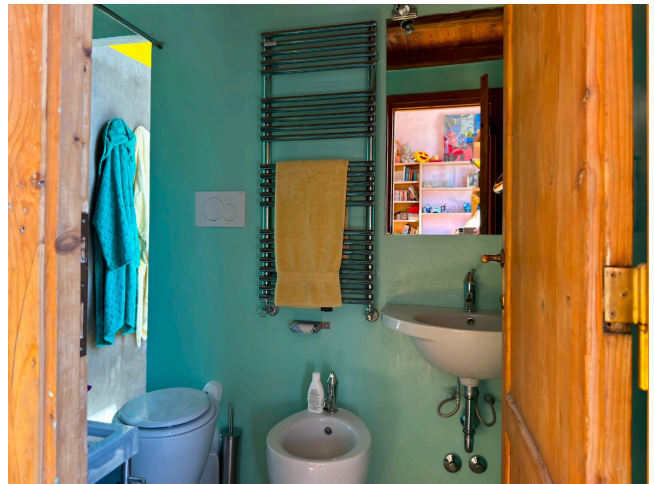

Location 3951

ATTICO
BOHEMIEN
ROMA (RM) SAN GIOVANNI - CARACALLA

Attico e superattico di grande fascino con ingresso, cucina open con sala da pranzo, salone rosso con scala scenica in cemento a livello giardino con piscina e mura romane di perimetro. Area notte con grande stanza da letto con bagno, altre due stanze con servizio. Al piano superiore stanza con bagno con terrazza a livello a 360° con vista sui monumenti. No ascensore, si accede da una ampia scala.