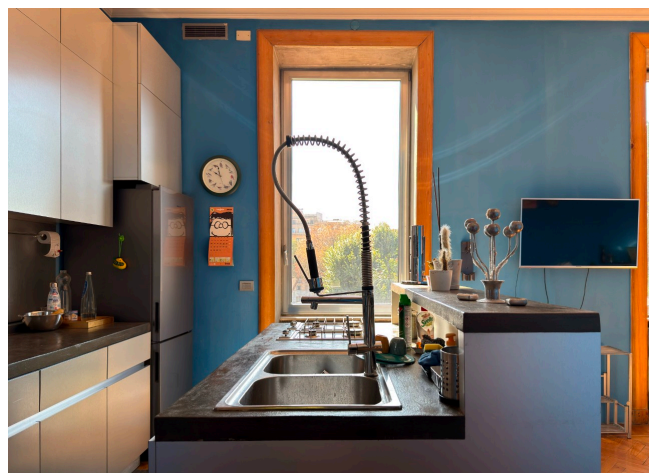

Location 3951

ATTICO
BOHEMIEN
ROMA (RM) SAN GIOVANNI - CARACALLA

Attico e superattico di grande fascino con ingresso, cucina open con sala da pranzo, salone rosso con scala scenica in cemento a livello giardino con piscina e mura romane di perimetro. Area notte con grande stanza da letto con bagno, altre due stanze con servizio. Al piano superiore stanza con bagno con terrazza a livello a 360° con vista sui monumenti. No ascensore, si accede da una ampia scala.