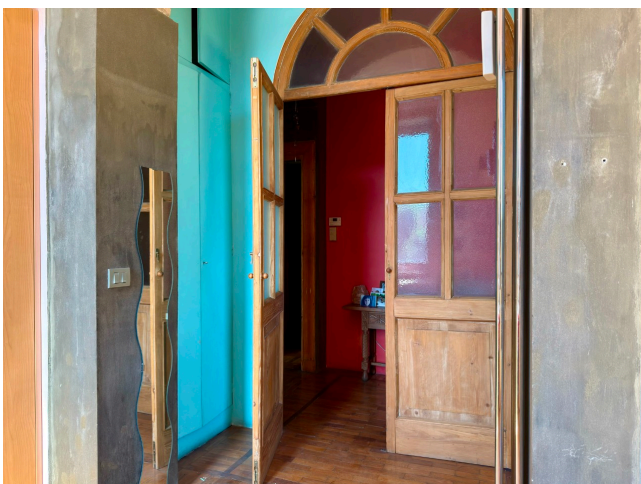

Location 3951

ATTICO
BOHEMIEN
ROMA (RM) SAN GIOVANNI - CARACALLA

Attico e superattico di grande fascino con ingresso, cucina open con sala da pranzo, salone rosso con scala scenica in cemento a livello giardino con piscina e mura romane di perimetro. Area notte con grande stanza da letto con bagno, altre due stanze con servizio. Al piano superiore stanza con bagno con terrazza a livello a 360° con vista sui monumenti. No ascensore, si accede da una ampia scala.