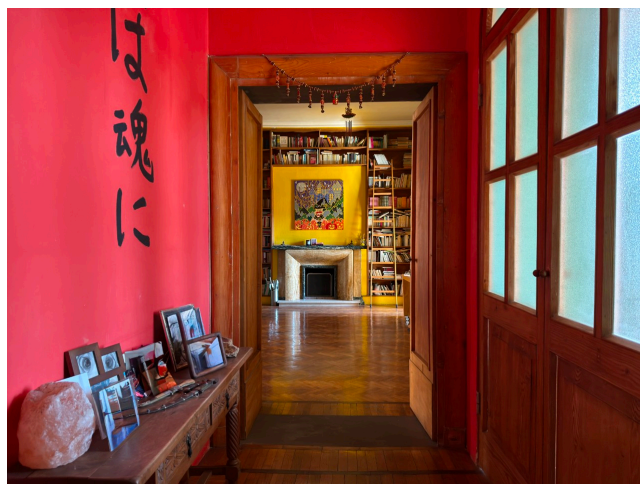

Location 3951

ATTICO
BOHEMIEN
ROMA (RM) SAN GIOVANNI - CARACALLA

Attico e superattico di grande fascino con ingresso, cucina open con sala da pranzo, salone rosso con scala scenica in cemento a livello giardino con piscina e mura romane di perimetro. Area notte con grande stanza da letto con bagno, altre due stanze con servizio. Al piano superiore stanza con bagno con terrazza a livello a 360° con vista sui monumenti. No ascensore, si accede da una ampia scala.