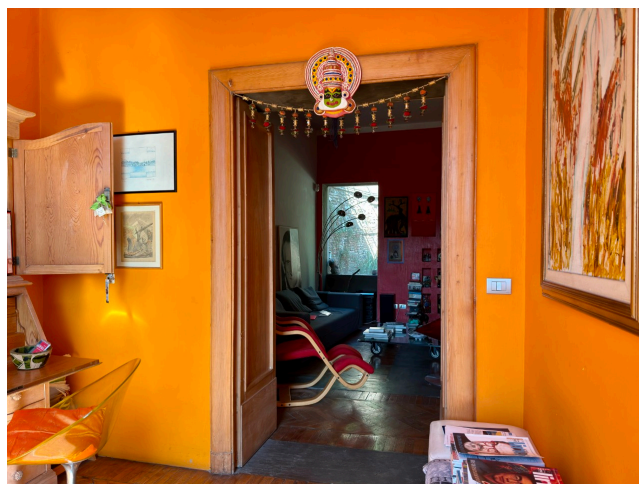

Location 3951

ATTICO
BOHEMIEN
ROMA (RM) SAN GIOVANNI - CARACALLA

Attico e superattico di grande fascino con ingresso, cucina open con sala da pranzo, salone rosso con scala scenica in cemento a livello giardino con piscina e mura romane di perimetro. Area notte con grande stanza da letto con bagno, altre due stanze con servizio. Al piano superiore stanza con bagno con terrazza a livello a 360° con vista sui monumenti. No ascensore, si accede da una ampia scala.