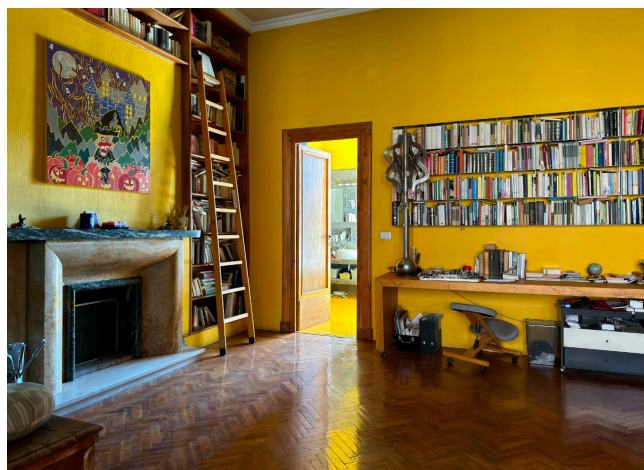

Location 3951

ATTICO
BOHEMIEN
ROMA (RM) SAN GIOVANNI - CARACALLA

Attico e superattico di grande fascino con ingresso, cucina open con sala da pranzo, salone rosso con scala scenica in cemento a livello giardino con piscina e mura romane di perimetro. Area notte con grande stanza da letto con bagno, altre due stanze con servizio. Al piano superiore stanza con bagno con terrazza a livello a 360° con vista sui monumenti. No ascensore, si accede da una ampia scala.