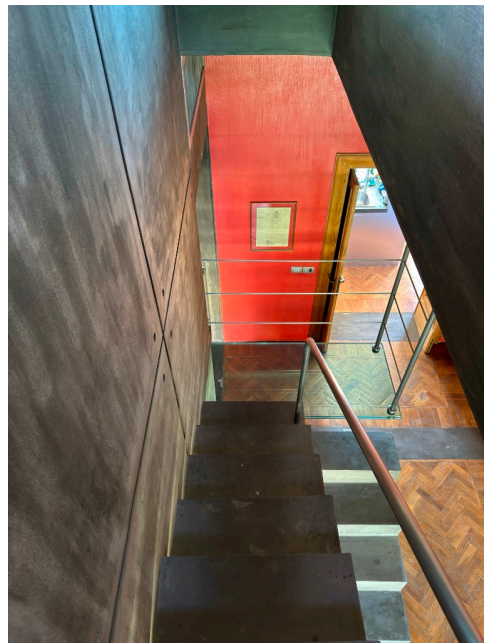

Location 3951

ATTICO
BOHEMIEN
ROMA (RM) SAN GIOVANNI - CARACALLA

Attico e superattico di grande fascino con ingresso, cucina open con sala da pranzo, salone rosso con scala scenica in cemento a livello giardino con piscina e mura romane di perimetro. Area notte con grande stanza da letto con bagno, altre due stanze con servizio. Al piano superiore stanza con bagno con terrazza a livello a 360° con vista sui monumenti. No ascensore, si accede da una ampia scala.