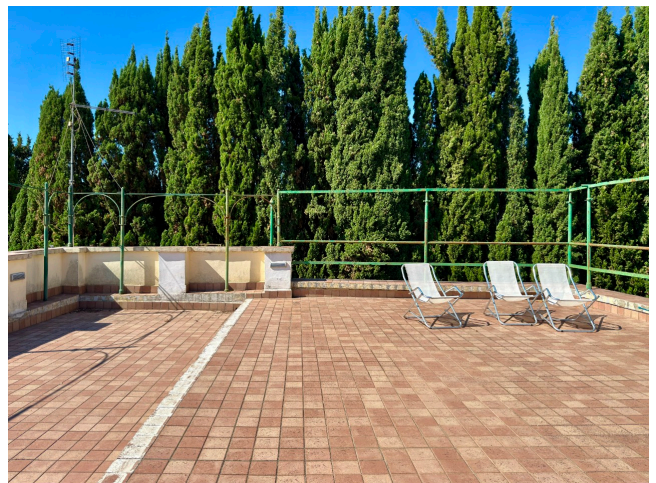

Location 3951

ATTICO
BOHEMIEN
ROMA (RM) SAN GIOVANNI - CARACALLA

Attico e superattico di grande fascino con ingresso, cucina open con sala da pranzo, salone rosso con scala scenica in cemento a livello giardino con piscina e mura romane di perimetro. Area notte con grande stanza da letto con bagno, altre due stanze con servizio. Al piano superiore stanza con bagno con terrazza a livello a 360° con vista sui monumenti. No ascensore, si accede da una ampia scala.