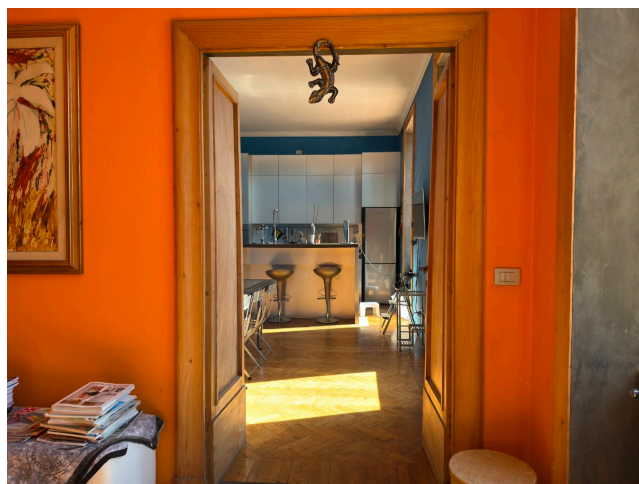

Location 3951

ATTICO
BOHEMIEN
ROMA (RM) SAN GIOVANNI - CARACALLA

Attico e superattico di grande fascino con ingresso, cucina open con sala da pranzo, salone rosso con scala scenica in cemento a livello giardino con piscina e mura romane di perimetro. Area notte con grande stanza da letto con bagno, altre due stanze con servizio. Al piano superiore stanza con bagno con terrazza a livello a 360° con vista sui monumenti. No ascensore, si accede da una ampia scala.