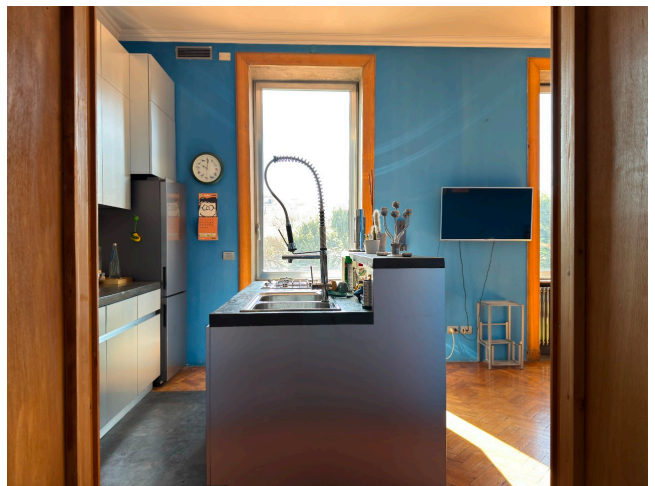

Location 3951

ATTICO
BOHEMIEN
ROMA (RM) SAN GIOVANNI - CARACALLA

Attico e superattico di grande fascino con ingresso, cucina open con sala da pranzo, salone rosso con scala scenica in cemento a livello giardino con piscina e mura romane di perimetro. Area notte con grande stanza da letto con bagno, altre due stanze con servizio. Al piano superiore stanza con bagno con terrazza a livello a 360° con vista sui monumenti. No ascensore, si accede da una ampia scala.