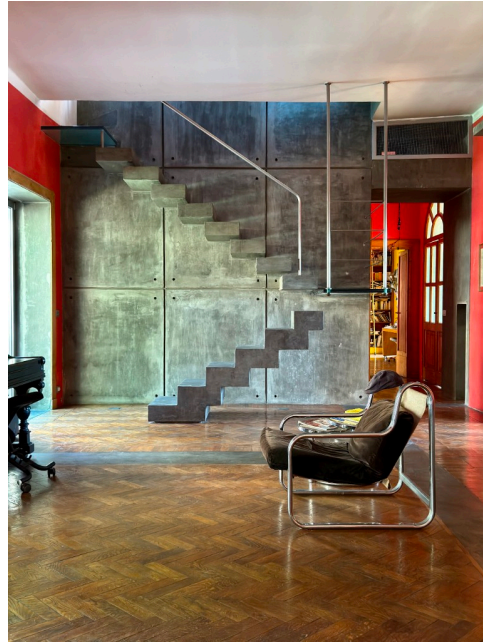

Location 3951

ATTICO
BOHEMIEN
ROMA (RM) SAN GIOVANNI - CARACALLA

Attico e superattico di grande fascino con ingresso, cucina open con sala da pranzo, salone rosso con scala scenica in cemento a livello giardino con piscina e mura romane di perimetro. Area notte con grande stanza da letto con bagno, altre due stanze con servizio. Al piano superiore stanza con bagno con terrazza a livello a 360° con vista sui monumenti. No ascensore, si accede da una ampia scala.