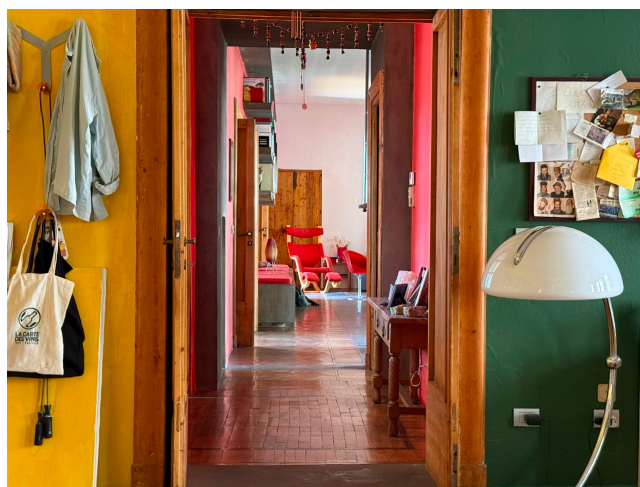

Location 3951

ATTICO
BOHEMIEN
ROMA (RM) SAN GIOVANNI - CARACALLA

Attico e superattico di grande fascino con ingresso, cucina open con sala da pranzo, salone rosso con scala scenica in cemento a livello giardino con piscina e mura romane di perimetro. Area notte con grande stanza da letto con bagno, altre due stanze con servizio. Al piano superiore stanza con bagno con terrazza a livello a 360° con vista sui monumenti. No ascensore, si accede da una ampia scala.