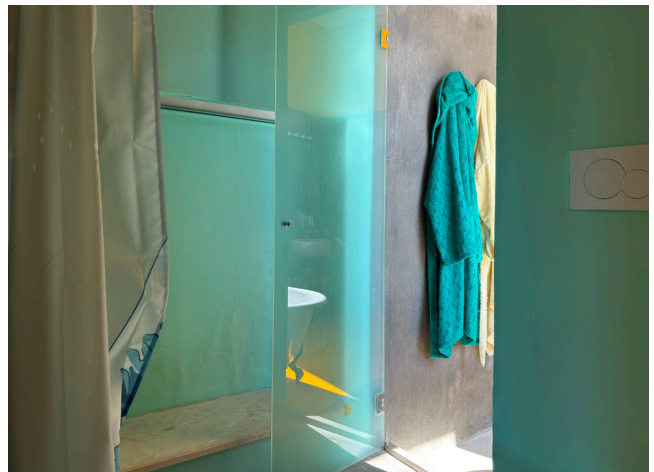

Location 3951

ATTICO
BOHEMIEN
ROMA (RM) SAN GIOVANNI - CARACALLA

Attico e superattico di grande fascino con ingresso, cucina open con sala da pranzo, salone rosso con scala scenica in cemento a livello giardino con piscina e mura romane di perimetro. Area notte con grande stanza da letto con bagno, altre due stanze con servizio. Al piano superiore stanza con bagno con terrazza a livello a 360° con vista sui monumenti. No ascensore, si accede da una ampia scala.