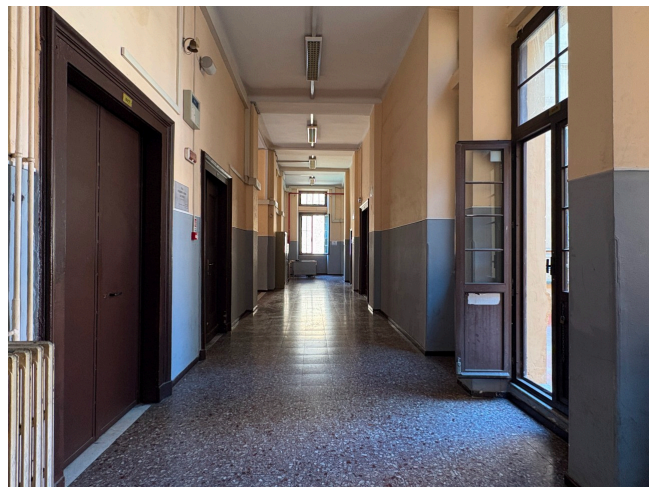

Location 3950

SCUOLA
ANTICA
ROMA (RM) PRATI - VATICANO

Antico istituto con piazzale, corridoio, aule, sale professori,
aula magna.

Si può consultare la scheda online di questa location all'indirizzo <http://www.inlocation.it/location/3950>