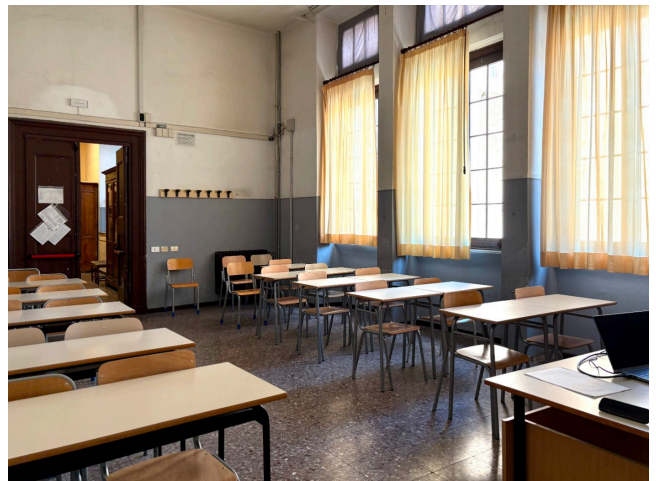

Location 3950

SCUOLA
ANTICA
ROMA (RM) PRATI - VATICANO

Antico istituto con piazzale, corridoio, aule, sale professori,
aula magna.

Si può consultare la scheda online di questa location all'indirizzo <http://www.inlocation.it/location/3950>