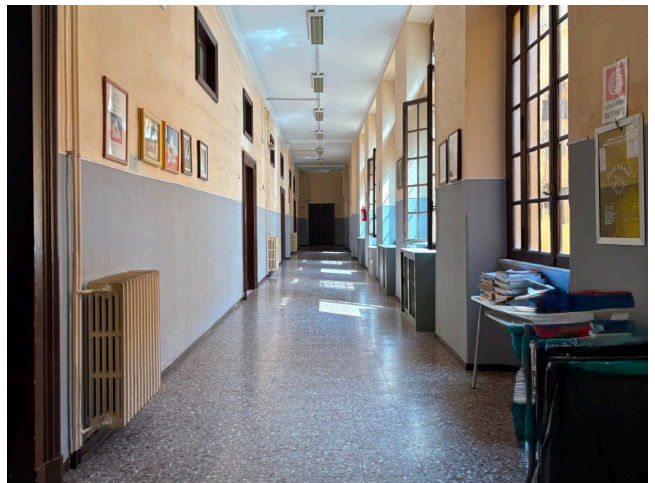

Location 3950

SCUOLA
ANTICA
ROMA (RM) PRATI - VATICANO

Antico istituto con piazzale, corridoio, aule, sale professori,
aula magna.

Si può consultare la scheda online di questa location all'indirizzo <http://www.inlocation.it/location/3950>