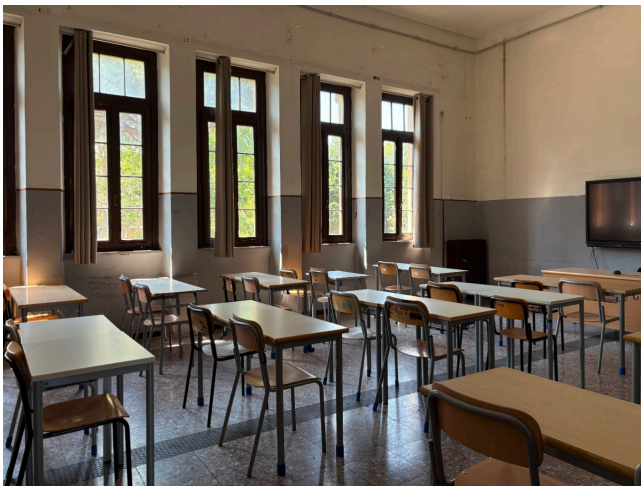

Location 3950

SCUOLA
ANTICA
ROMA (RM) PRATI - VATICANO

Antico istituto con piazzale, corridoio, aule, sale professori,
aula magna.

Si può consultare la scheda online di questa location all'indirizzo <http://www.inlocation.it/location/3950>