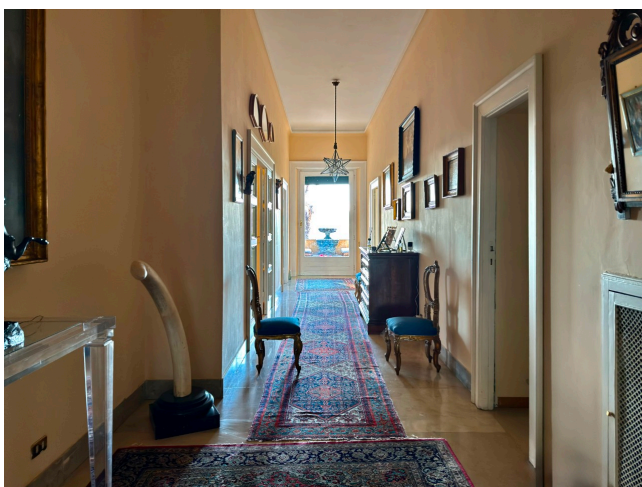

## Location 3948

APPARTAMENTO  
LUSSUOSO  
ROMA (RM) PARIOLI - PINCIANO - FLAMINIO

Disponibile su richiesta. Palazzo del 1932, elegante appartamento di grande rappresentanza che impegna l'intero piano. Una stanza da letto con servizi, cucina moderna.