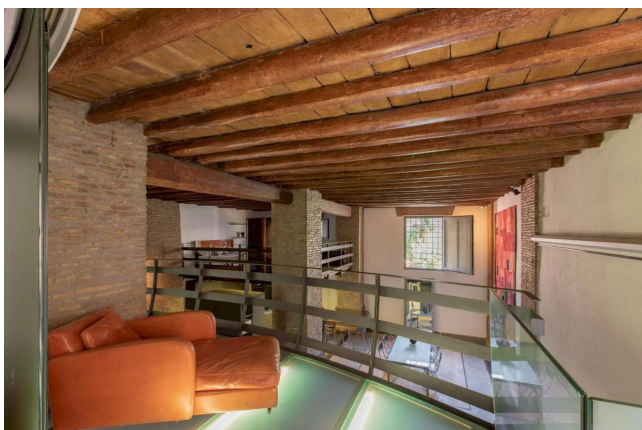

## Location 3946

LOFT  
CONTEMPORANEO  
ROMA (RM) TRASTEVERE

Ampio loft dallo stile industriale. Due matrimoniali ai piani superiori. Spazi comodi.

Si può consultare la scheda online di questa location all'indirizzo <http://www.inlocation.it/location/3946>