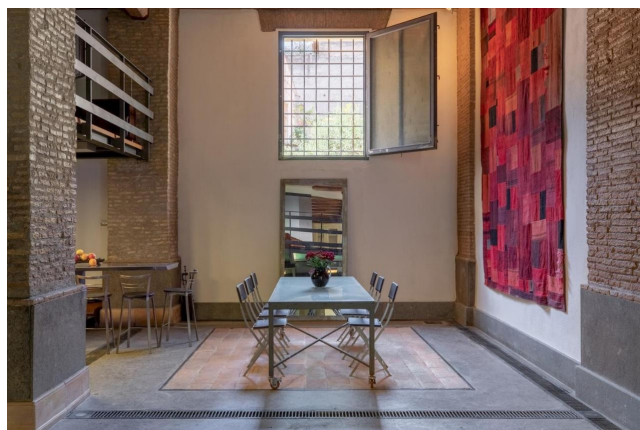

## Location 3946

LOFT  
CONTEMPORANEO  
ROMA (RM) TRASTEVERE

Ampio loft dallo stile industriale. Due matrimoniali ai piani superiori. Spazi comodi.

Si può consultare la scheda online di questa location all'indirizzo <http://www.inlocation.it/location/3946>