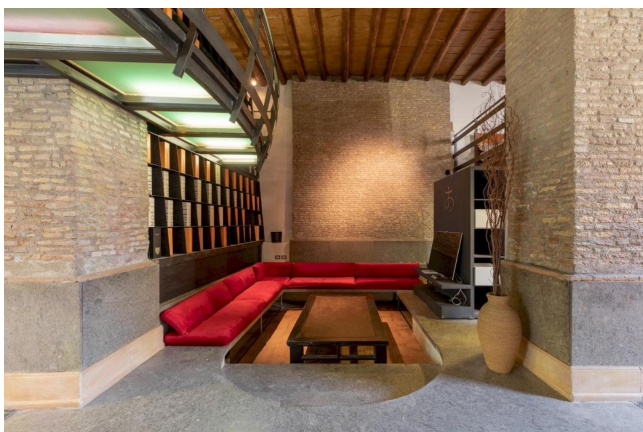

## Location 3946

LOFT  
CONTEMPORANEO  
ROMA (RM) TRASTEVERE

Ampio loft dallo stile industriale. Due matrimoniali ai piani superiori. Spazi comodi.

Si può consultare la scheda online di questa location all'indirizzo <http://www.inlocation.it/location/3946>