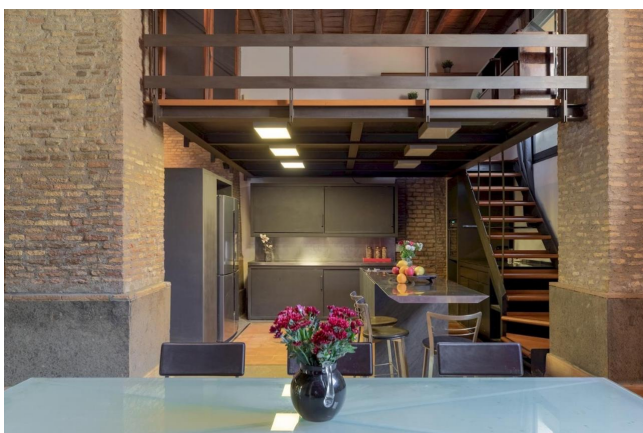

## Location 3946

LOFT  
CONTEMPORANEO  
ROMA (RM) TRASTEVERE

Ampio loft dallo stile industriale. Due matrimoniali ai piani superiori. Spazi comodi.

Si può consultare la scheda online di questa location all'indirizzo <http://www.inlocation.it/location/3946>