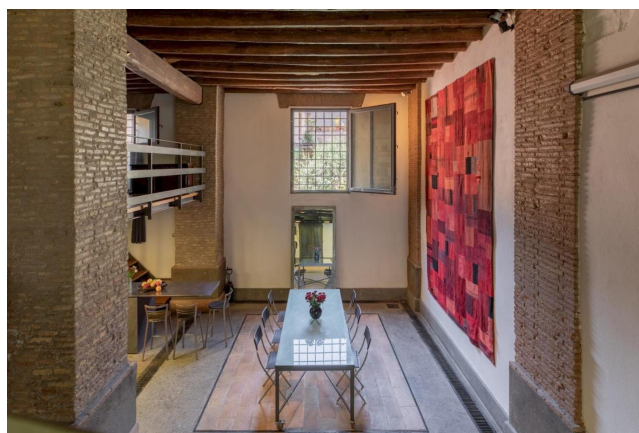

## Location 3946

LOFT  
CONTEMPORANEO  
ROMA (RM) TRASTEVERE

Ampio loft dallo stile industriale. Due matrimoniali ai piani superiori. Spazi comodi.

Si può consultare la scheda online di questa location all'indirizzo <http://www.inlocation.it/location/3946>