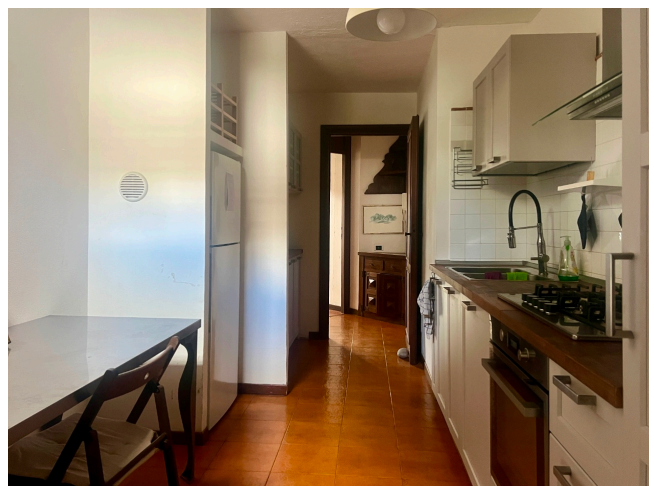

Location 3944

VILLA
ANNI 80/90
FREGENE (RM)

Villa in stile coloniale dagli spazi dinamici e luminosi.

Si può consultare la scheda online di questa location all'indirizzo <http://www.inlocation.it/location/3944>