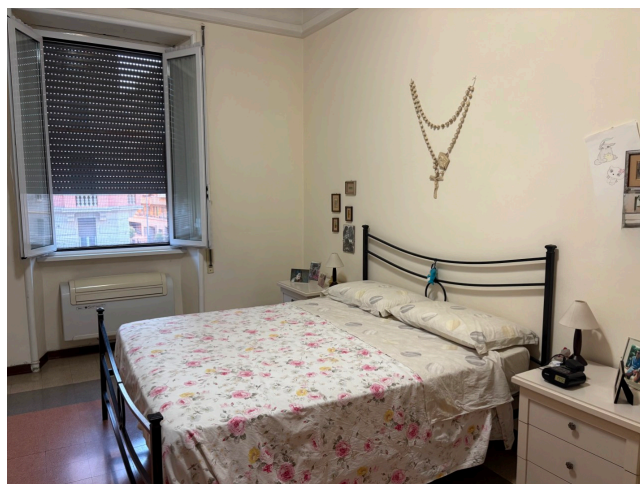

Location 3943

APPARTAMENTO
CLASSICO
ROMA (RM) PRATI - VATICANO

Appartamento al secondo piano con ascensore, ingresso condominiale doppio, cortile condominiale, 3 camere da letto, soggiorno, bagno e cucina