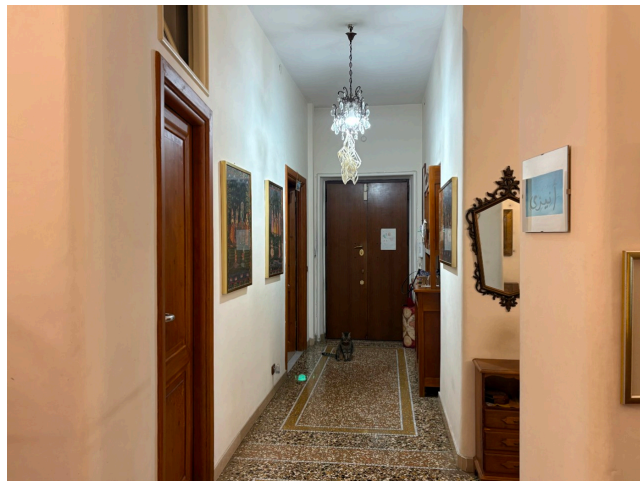

Location 3943

APPARTAMENTO
CLASSICO
ROMA (RM) PRATI - VATICANO

Appartamento al secondo piano con ascensore, ingresso condominiale doppio, cortile condominiale, 3 camere da letto, soggiorno, bagno e cucina