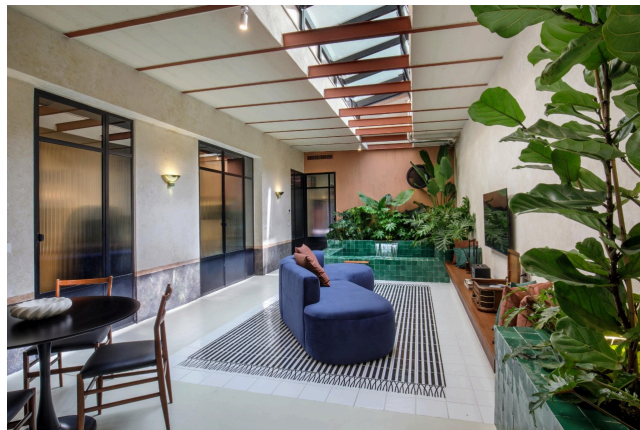

Location 3942

LOFT
MODERNO
ROMA (RM) MONTI

Si può consultare la scheda online di questa location all'indirizzo <http://www.inlocation.it/location/3942>