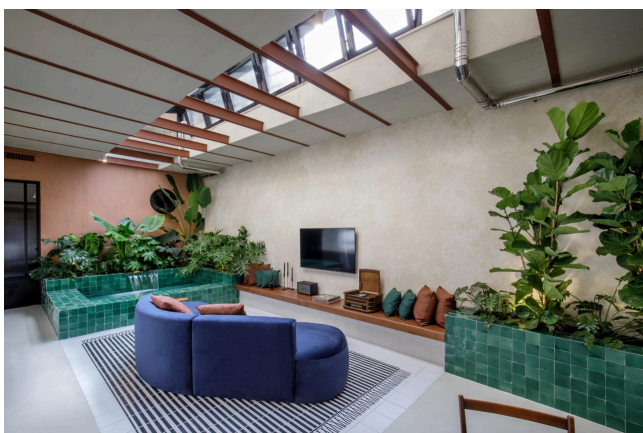

Location 3942

LOFT
MODERNO
ROMA (RM) MONTI

Si può consultare la scheda online di questa location all'indirizzo <http://www.inlocation.it/location/3942>