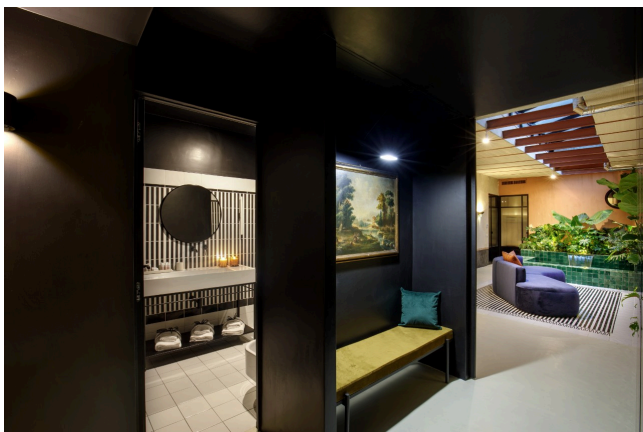

Location 3942

LOFT
MODERNO
ROMA (RM) MONTI

Si può consultare la scheda online di questa location all'indirizzo <http://www.inlocation.it/location/3942>