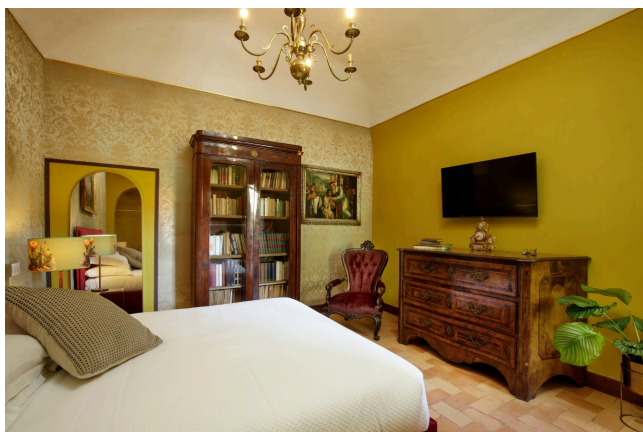

## Location 3941

VILLA  
ANTICA  
ROMA (RM) PRATI - VATICANO

Palazzo cielo terra di grande fascino inserito tra i vicoli di Roma. Interni antichi dotati di arazzi, carte da parati, librerie e arredi dell'epoca. Giardino segreto.