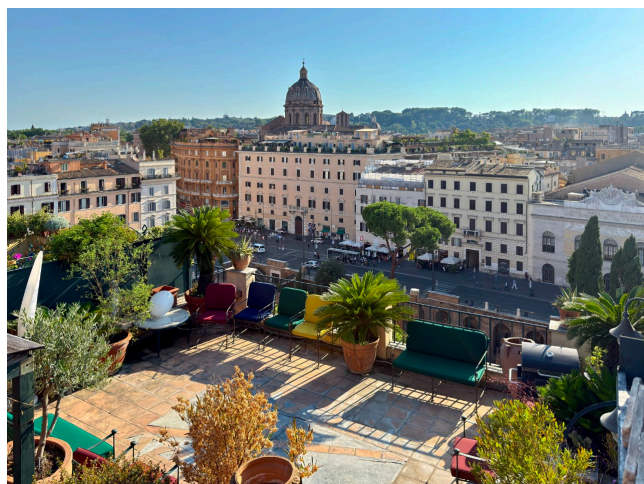

Location 3938

TERRAZZA
LUSSUOSA
ROMA (RM) NAVONA / CAMPO DE' FIORI / PANTHEON

Terrazza di grande fascino su due livelli con vista a 360° sui tetti del centro di Roma. Appartamento con veranda, due stanze da letto e servizi