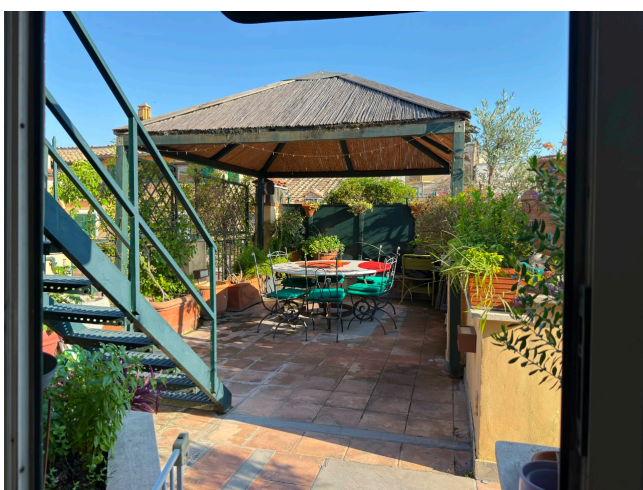

Location 3938

TERRAZZA
LUSSUOSA
ROMA (RM) NAVONA / CAMPO DE' FIORI / PANTHEON

Terrazza di grande fascino su due livelli con vista a 360° sui tetti del centro di Roma. Appartamento con veranda, due stanze da letto e servizi