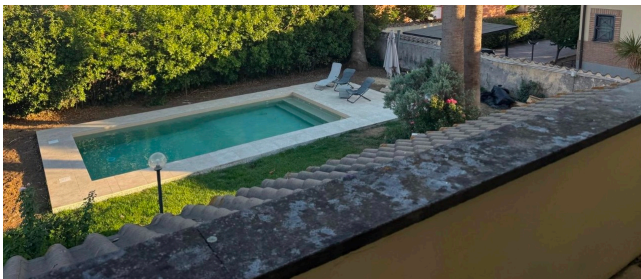

Location 3936

VILLA
CONTEMPORANEA
ROMA (RM) ROMA SUD

Villetta su due livelli con piscina, giardino intorno

Si può consultare la scheda online di questa location all'indirizzo <http://www.inlocation.it/location/3936>