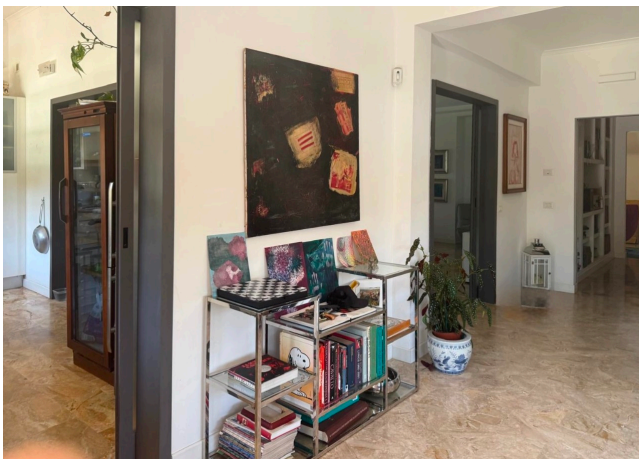

Location 3936

VILLA
CONTEMPORANEA
ROMA (RM) ROMA SUD

Villetta su due livelli con piscina, giardino intorno

Si può consultare la scheda online di questa location all'indirizzo <http://www.inlocation.it/location/3936>