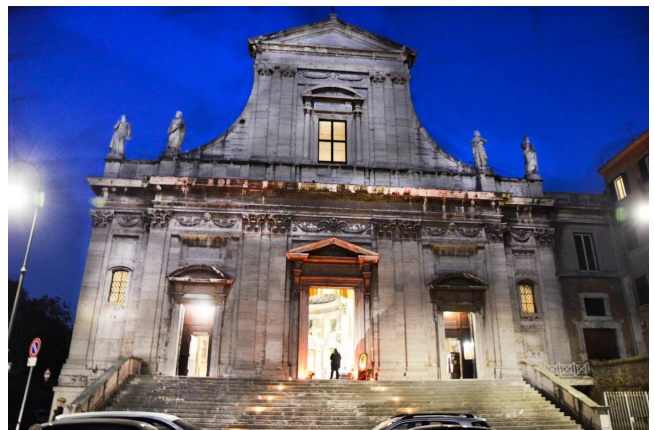

Location 3935

CHIESA
ANTICA
ROMA (RM) CIRCO MASSIMO

Chiesa con scalinata, internamente tre navate.

Si può consultare la scheda online di questa location all'indirizzo <http://www.inlocation.it/location/3935>