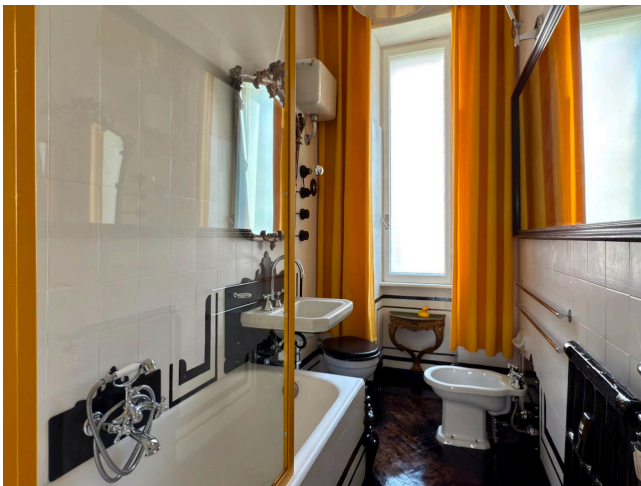

## Location 3934

APPARTAMENTO  
BOHEMIEN  
ROMA (RM) PARIOLI - PINCIANO - FLAMINIO

Eclettico appartamento al Flaminio di recente ristrutturazione. Ingresso corridoio, doppio salone, tre stanze da letto con servizi. Porte e pavimenti originali dell'epoca.