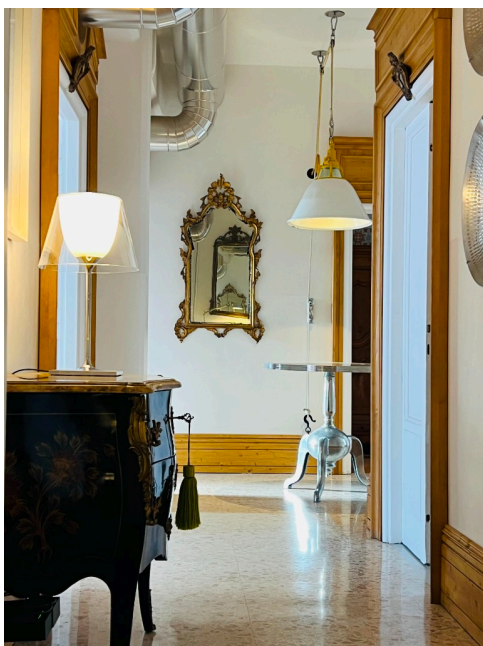

## Location 3934

APPARTAMENTO  
BOHEMIEN  
ROMA (RM) PARIOLI - PINCIANO - FLAMINIO

Eclettico appartamento al Flaminio di recente ristrutturazione. Ingresso corridoio, doppio salone, tre stanze da letto con servizi. Porte e pavimenti originali dell'epoca.