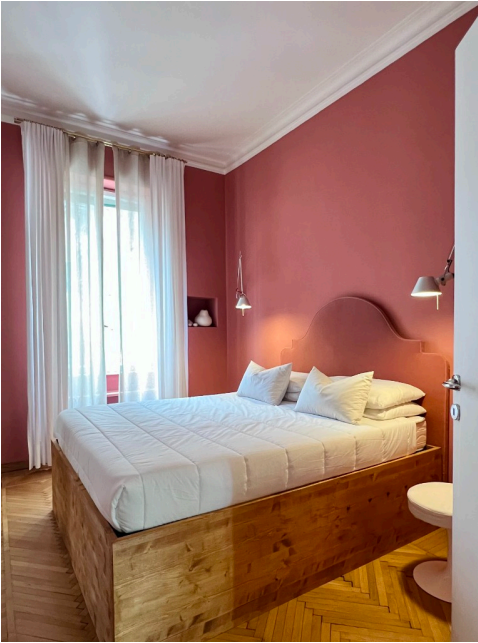

## Location 3934

APPARTAMENTO  
BOHEMIEN  
ROMA (RM) PARIOLI - PINCIANO - FLAMINIO

Eclettico appartamento al Flaminio di recente ristrutturazione. Ingresso corridoio, doppio salone, tre stanze da letto con servizi. Porte e pavimenti originali dell'epoca.