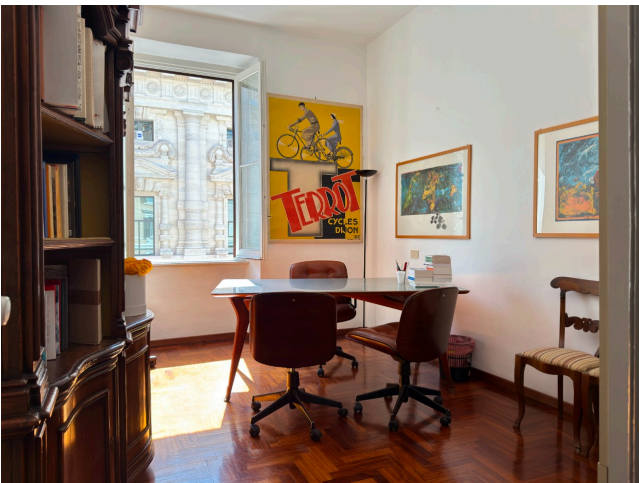

Location 3933

UFFICIO
CLASSICO
ROMA (RM) PRATI - VATICANO

Ufficio di architetto a piazza Cavour con ingresso con 6 stanze uso ufficio.

Si può consultare la scheda online di questa location all'indirizzo <http://www.inlocation.it/location/3933>