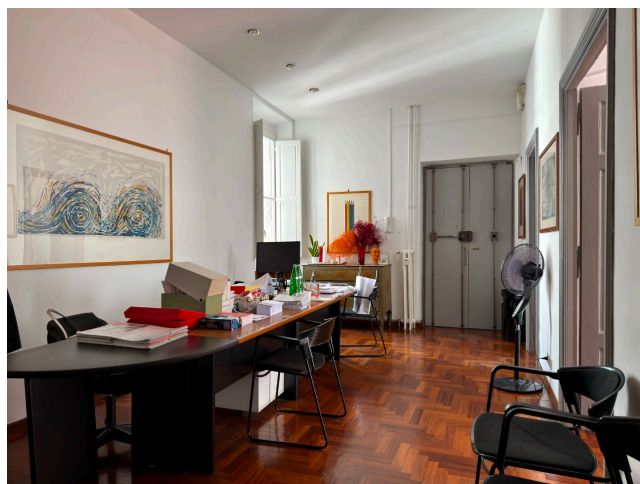

Location 3933

UFFICIO
CLASSICO
ROMA (RM) PRATI - VATICANO

Ufficio di architetto a piazza Cavour con ingresso con 6 stanze uso ufficio.

Si può consultare la scheda online di questa location all'indirizzo <http://www.inlocation.it/location/3933>