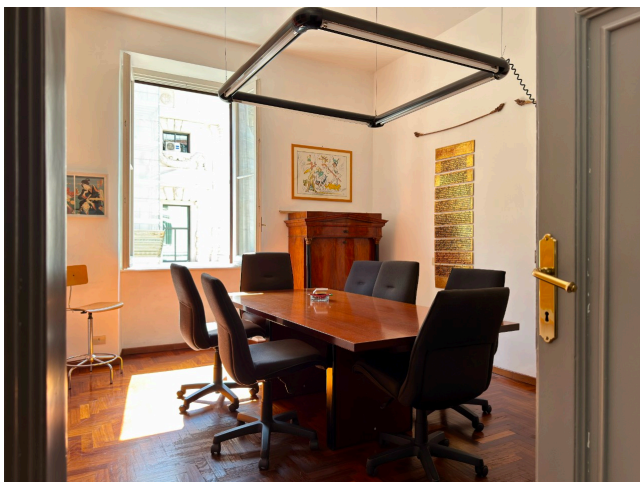

Location 3933

UFFICIO
CLASSICO
ROMA (RM) PRATI - VATICANO

Ufficio di architetto a piazza Cavour con ingresso con 6 stanze uso ufficio.

Si può consultare la scheda online di questa location all'indirizzo <http://www.inlocation.it/location/3933>