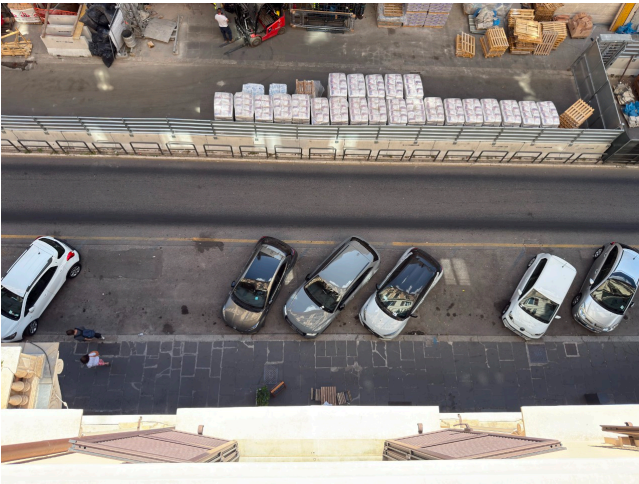

Location 3933

UFFICIO
CLASSICO
ROMA (RM) PRATI - VATICANO

Ufficio di architetto a piazza Cavour con ingresso con 6 stanze uso ufficio.

Si può consultare la scheda online di questa location all'indirizzo <http://www.inlocation.it/location/3933>