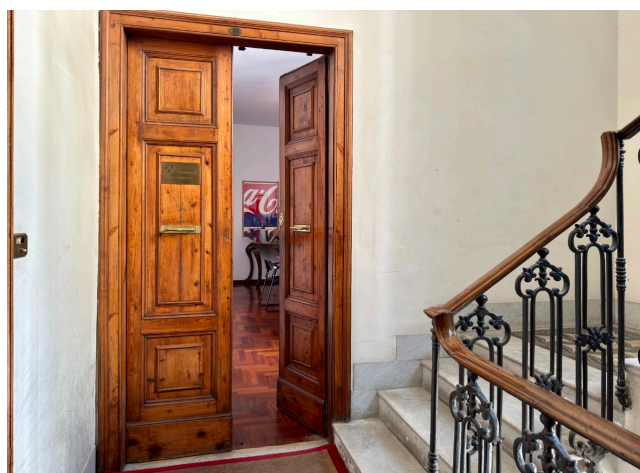

Location 3933

UFFICIO
CLASSICO
ROMA (RM) PRATI - VATICANO

Ufficio di architetto a piazza Cavour con ingresso con 6 stanze uso ufficio.

Si può consultare la scheda online di questa location all'indirizzo <http://www.inlocation.it/location/3933>