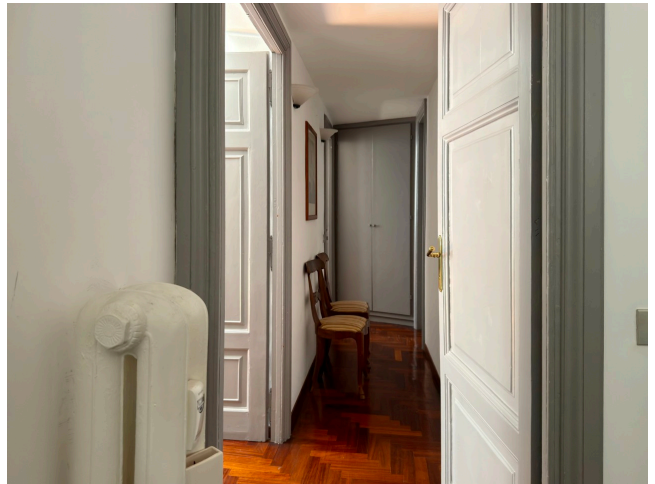

Location 3933

UFFICIO
CLASSICO
ROMA (RM) PRATI - VATICANO

Ufficio di architetto a piazza Cavour con ingresso con 6 stanze uso ufficio.

Si può consultare la scheda online di questa location all'indirizzo <http://www.inlocation.it/location/3933>