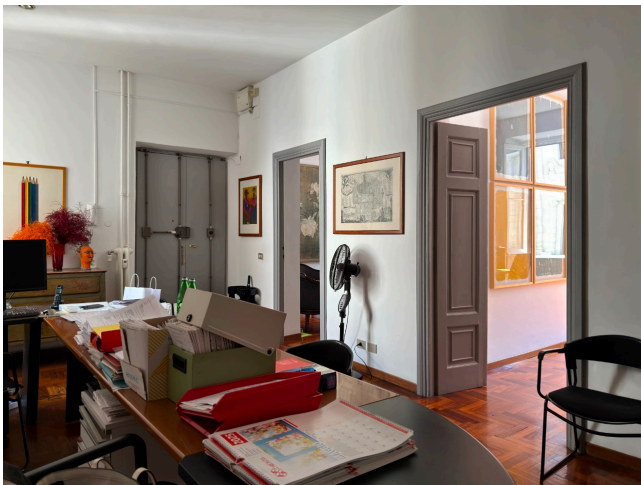

Location 3933

UFFICIO
CLASSICO
ROMA (RM) PRATI - VATICANO

Ufficio di architetto a piazza Cavour con ingresso con 6 stanze uso ufficio.

Si può consultare la scheda online di questa location all'indirizzo <http://www.inlocation.it/location/3933>