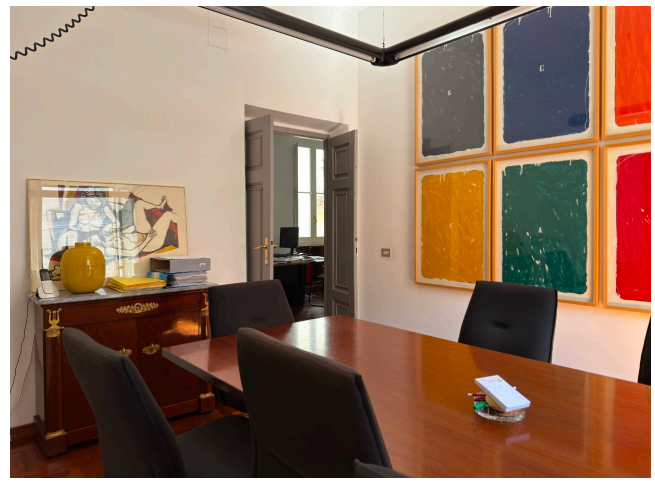

Location 3933

UFFICIO
CLASSICO
ROMA (RM) PRATI - VATICANO

Ufficio di architetto a piazza Cavour con ingresso con 6 stanze uso ufficio.

Si può consultare la scheda online di questa location all'indirizzo <http://www.inlocation.it/location/3933>