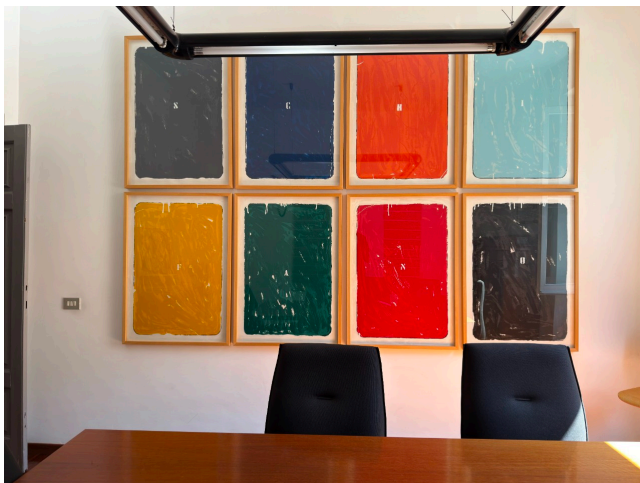

Location 3933

UFFICIO
CLASSICO
ROMA (RM) PRATI - VATICANO

Ufficio di architetto a piazza Cavour con ingresso con 6 stanze uso ufficio.

Si può consultare la scheda online di questa location all'indirizzo <http://www.inlocation.it/location/3933>