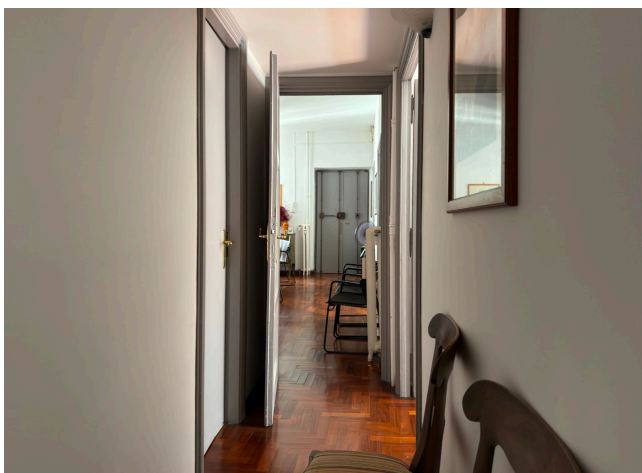

Location 3933

UFFICIO
CLASSICO
ROMA (RM) PRATI - VATICANO

Ufficio di architetto a piazza Cavour con ingresso con 6 stanze uso ufficio.

Si può consultare la scheda online di questa location all'indirizzo <http://www.inlocation.it/location/3933>