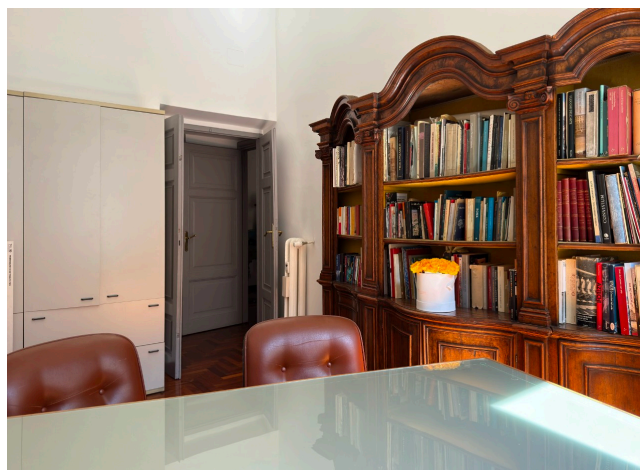

Location 3933

UFFICIO
CLASSICO
ROMA (RM) PRATI - VATICANO

Ufficio di architetto a piazza Cavour con ingresso con 6 stanze uso ufficio.

Si può consultare la scheda online di questa location all'indirizzo <http://www.inlocation.it/location/3933>