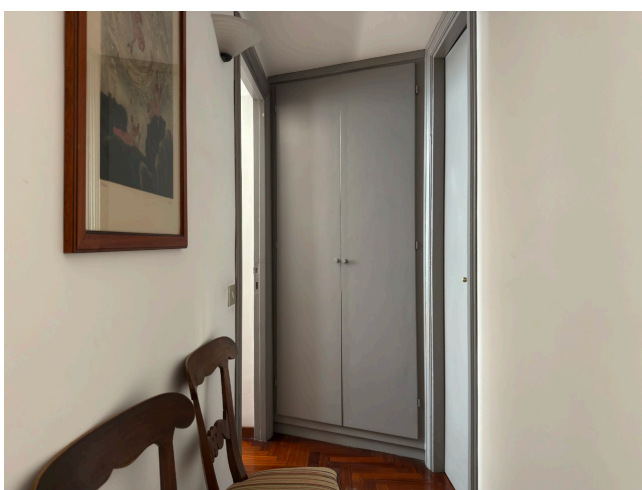

Location 3933

UFFICIO
CLASSICO
ROMA (RM) PRATI - VATICANO

Ufficio di architetto a piazza Cavour con ingresso con 6 stanze uso ufficio.

Si può consultare la scheda online di questa location all'indirizzo <http://www.inlocation.it/location/3933>