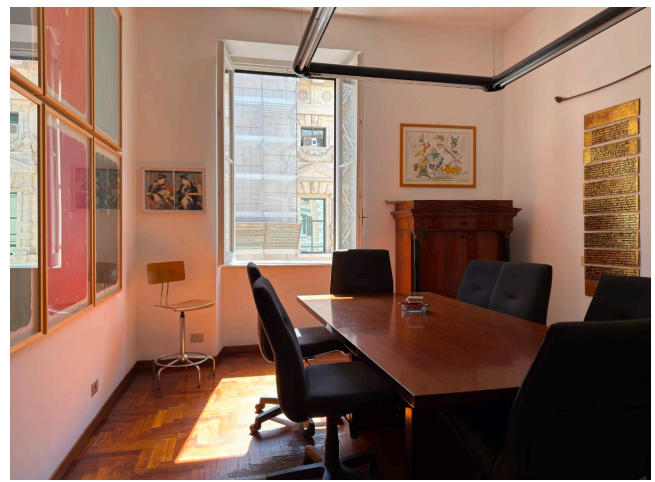

Location 3933

UFFICIO
CLASSICO
ROMA (RM) PRATI - VATICANO

Ufficio di architetto a piazza Cavour con ingresso con 6 stanze uso ufficio.

Si può consultare la scheda online di questa location all'indirizzo <http://www.inlocation.it/location/3933>