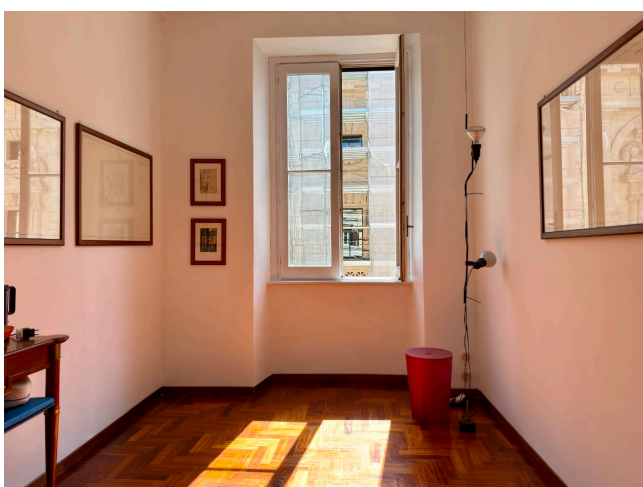

Location 3933

UFFICIO
CLASSICO
ROMA (RM) PRATI - VATICANO

Ufficio di architetto a piazza Cavour con ingresso con 6 stanze uso ufficio.

Si può consultare la scheda online di questa location all'indirizzo <http://www.inlocation.it/location/3933>