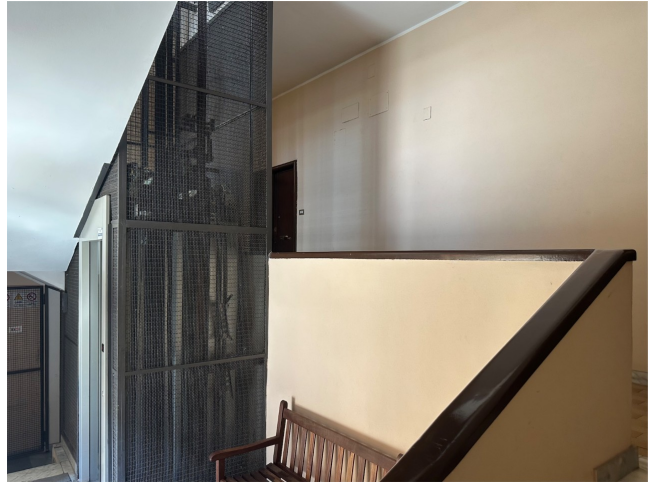

Location 3932

CONDOMINIO
ANNI 50/70
ROMA (RM) OSTIENSE

Super condominio disponibile per le riprese, come le due scale. Giardini interni attrezzati

Si può consultare la scheda online di questa location all'indirizzo <http://www.inlocation.it/location/3932>