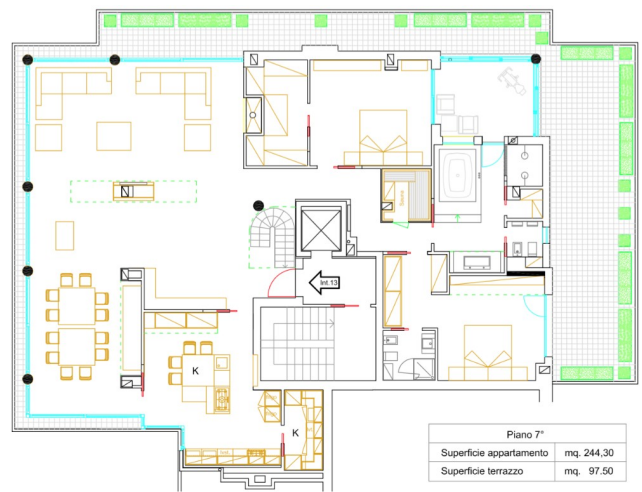

Location 393

ATTICO
MINIMALISTA
ROMA (RM)

NON DISPONIBILE ATTUALMENTE! Attico e super attico, 270 mq con 350 di terrazzi su due livelli, modernissimo, minimalista, domotica. Due stanze da letto. Bagno con vasca idromassaggio e sauna, cucina con isola.