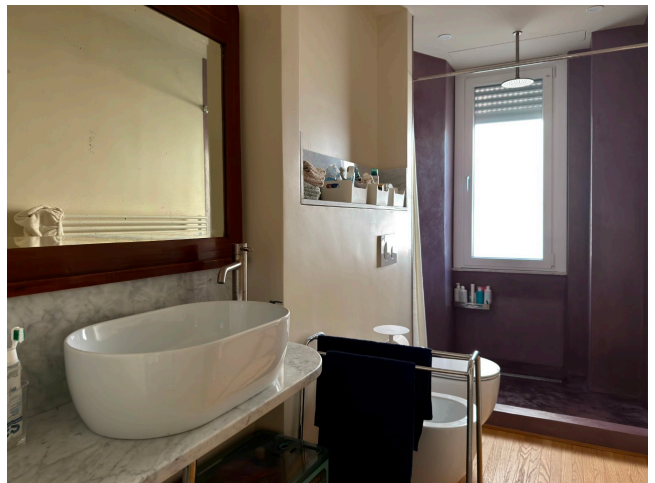

## Location 3929

APPARTAMENTO  
CONTEMPORANEO  
ROMA (RM) PARIOLI - PINCIANO - FLAMINIO

Appartamento di recentissima ristrutturazione conservativa per pavimenti, infissi e porte. ingresso su salone open con cucina a vista, due grandi stanze da letto e servizi.