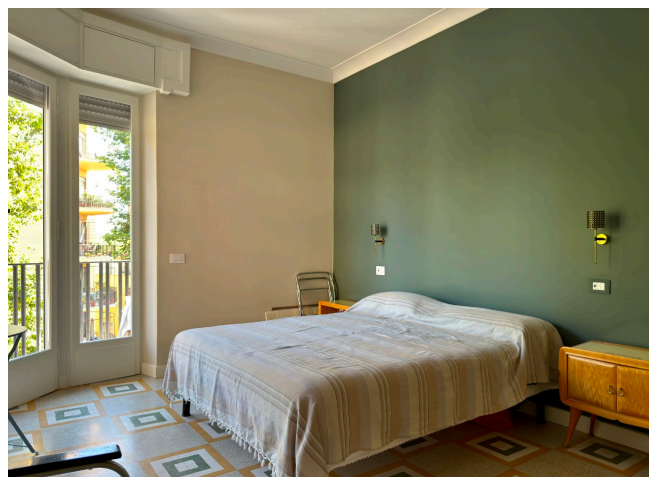

## Location 3929

APPARTAMENTO  
CONTEMPORANEO  
ROMA (RM) PARIOLI - PINCIANO - FLAMINIO

Appartamento di recentissima ristrutturazione conservativa per pavimenti, infissi e porte. ingresso su salone open con cucina a vista, due grandi stanze da letto e servizi.