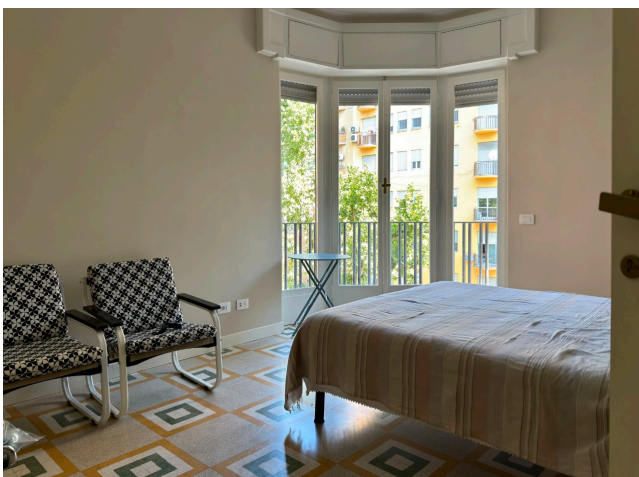

## Location 3929

APPARTAMENTO  
CONTEMPORANEO  
ROMA (RM) PARIOLI - PINCIANO - FLAMINIO

Appartamento di recentissima ristrutturazione conservativa per pavimenti, infissi e porte. ingresso su salone open con cucina a vista, due grandi stanze da letto e servizi.