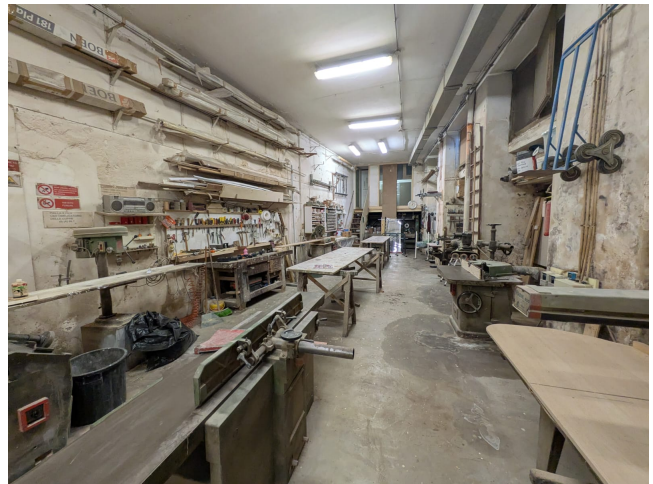

## Location 3927

SPAZIO INDUSTRIALE  
CONTEMPORANEO  
ROMA (RM) TUSCOLANO - APPIO - CINECITTÀ

Grande falegnameria, spazio ampio con altezze.

Si può consultare la scheda online di questa location all'indirizzo <http://www.inlocation.it/location/3927>