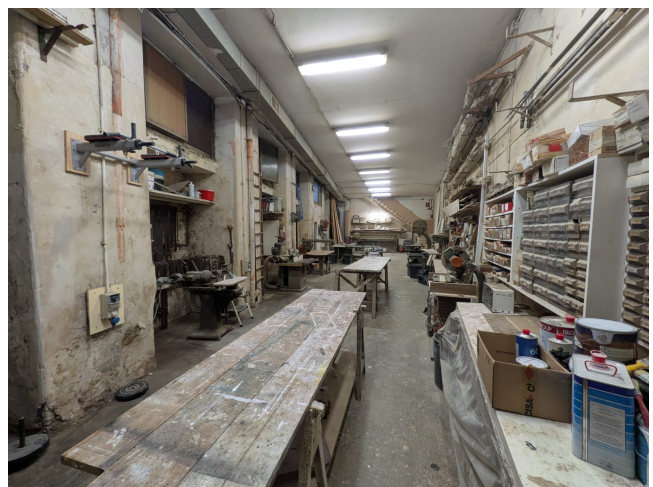

## Location 3927

SPAZIO INDUSTRIALE  
CONTEMPORANEO  
ROMA (RM) TUSCOLANO - APPIO - CINECITTÀ

Grande falegnameria, spazio ampio con altezze.

Si può consultare la scheda online di questa location all'indirizzo <http://www.inlocation.it/location/3927>