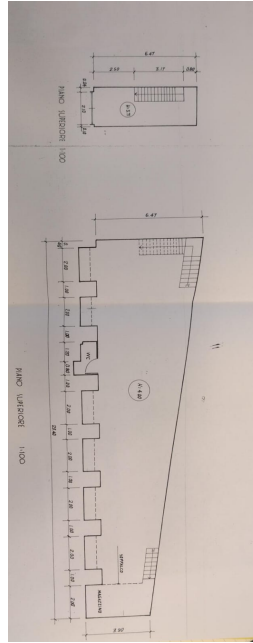

## Location 3927

SPAZIO INDUSTRIALE  
CONTEMPORANEO  
ROMA (RM) TUSCOLANO - APPIO - CINECITTÀ

Grande falegnameria, spazio ampio con altezze.

Si può consultare la scheda online di questa location all'indirizzo <http://www.inlocation.it/location/3927>