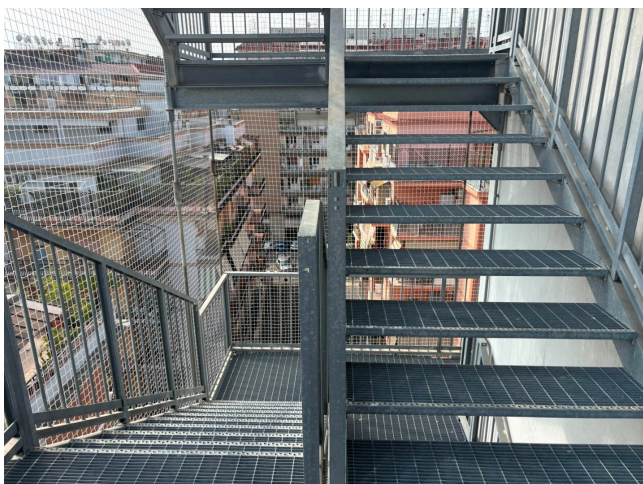

## Location 3926

CLINICA  
MODERNA  
ROMA (RM) SAN LORENZO - TIBURTINO

Clinica moderna con possibilità di aree riservate per riprese cinematografiche e pubblicitarie, no parcheggi privati.

Si può consultare la scheda online di questa location all'indirizzo <http://www.inlocation.it/location/3926>