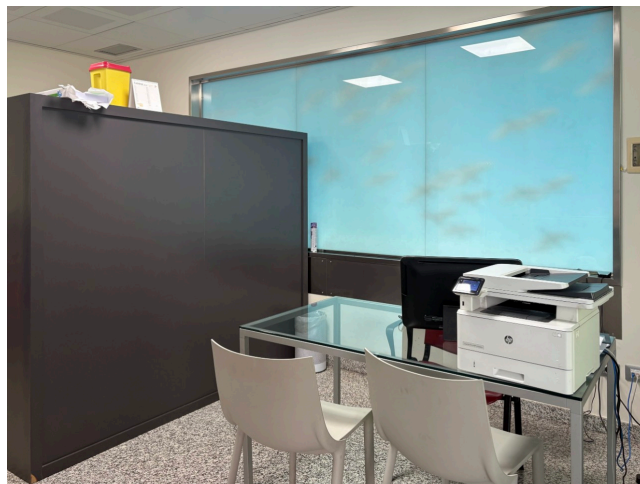

## Location 3926

CLINICA  
MODERNA  
ROMA (RM) SAN LORENZO - TIBURTINO

Clinica moderna con possibilità di aree riservate per riprese cinematografiche e pubblicitarie, no parcheggi privati.

Si può consultare la scheda online di questa location all'indirizzo <http://www.inlocation.it/location/3926>