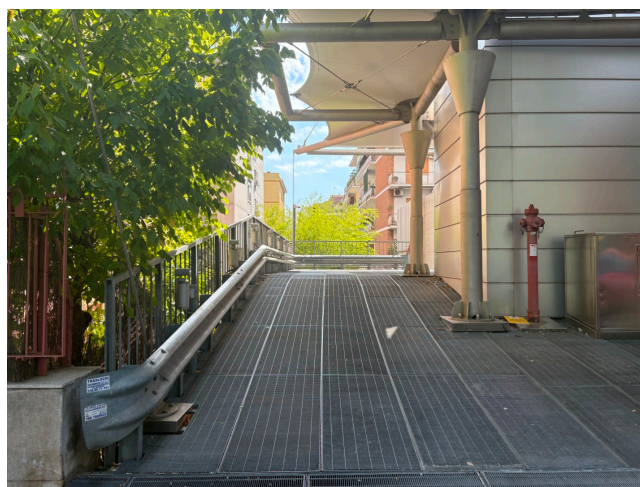

## Location 3926

CLINICA  
MODERNA  
ROMA (RM) SAN LORENZO - TIBURTINO

Clinica moderna con possibilità di aree riservate per riprese cinematografiche e pubblicitarie, no parcheggi privati.

Si può consultare la scheda online di questa location all'indirizzo <http://www.inlocation.it/location/3926>