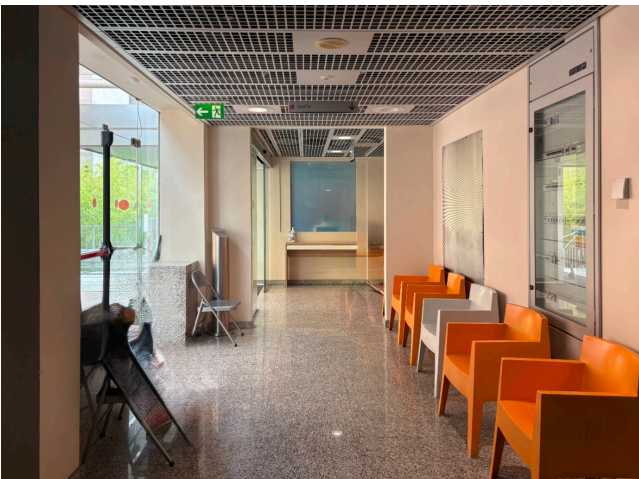

## Location 3926

CLINICA  
MODERNA  
ROMA (RM) SAN LORENZO - TIBURTINO

Clinica moderna con possibilità di aree riservate per riprese cinematografiche e pubblicitarie, no parcheggi privati.

Si può consultare la scheda online di questa location all'indirizzo <http://www.inlocation.it/location/3926>