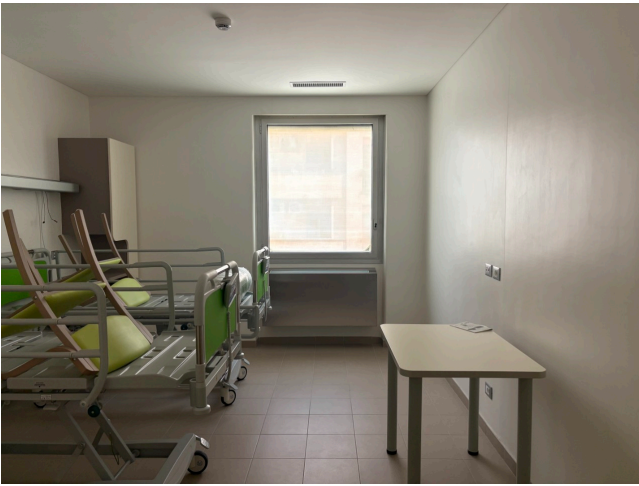

## Location 3926

CLINICA  
MODERNA  
ROMA (RM) SAN LORENZO - TIBURTINO

Clinica moderna con possibilità di aree riservate per riprese cinematografiche e pubblicitarie, no parcheggi privati.

Si può consultare la scheda online di questa location all'indirizzo <http://www.inlocation.it/location/3926>