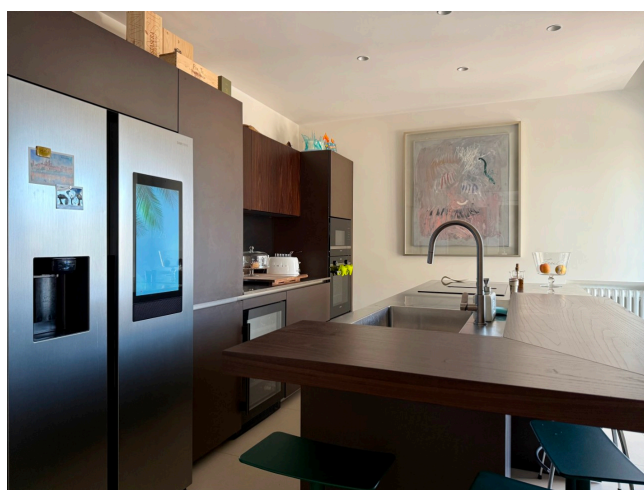

Location 3925

ATTICO
MODERNO
ROMA (RM) TUSCOLANO - APPIO - CINECITTÀ

Attico moderno di recentissima ristrutturazione, ingresso su salone open con cucina a vista ma separata, terrazza a livello. Area notte con due stanze per ragazzi ed una stanza principale.