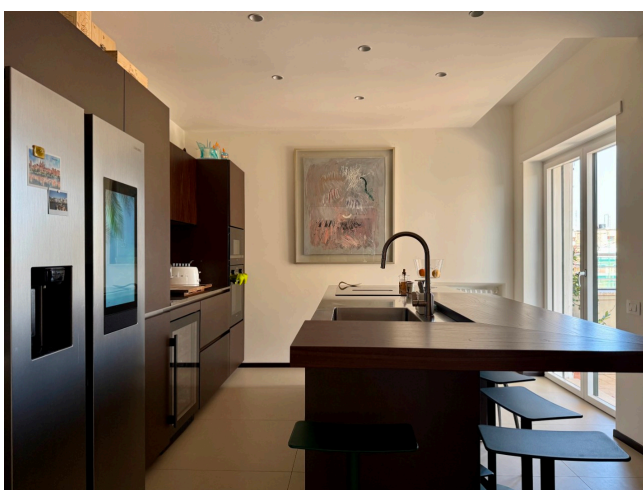

Location 3925

ATTICO
MODERNO
ROMA (RM) TUSCOLANO - APPIO - CINECITTÀ

Attico moderno di recentissima ristrutturazione, ingresso su salone open con cucina a vista ma separata, terrazza a livello. Area notte con due stanze per ragazzi ed una stanza principale.