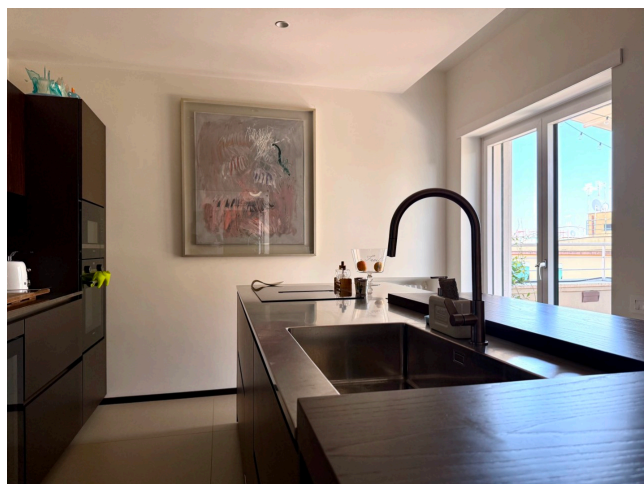

Location 3925

ATTICO
MODERNO
ROMA (RM) TUSCOLANO - APPIO - CINECITTÀ

Attico moderno di recentissima ristrutturazione, ingresso su salone open con cucina a vista ma separata, terrazza a livello. Area notte con due stanze per ragazzi ed una stanza principale.