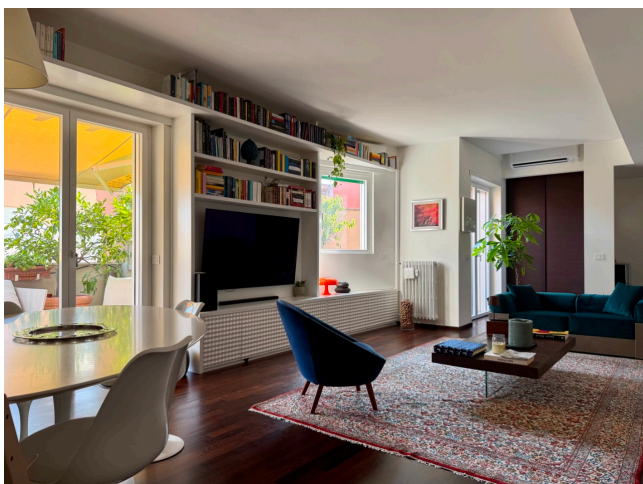

Location 3925

ATTICO
MODERNO
ROMA (RM) TUSCOLANO - APPIO - CINECITTÀ

Attico moderno di recentissima ristrutturazione, ingresso su salone open con cucina a vista ma separata, terrazza a livello. Area notte con due stanze per ragazzi ed una stanza principale.