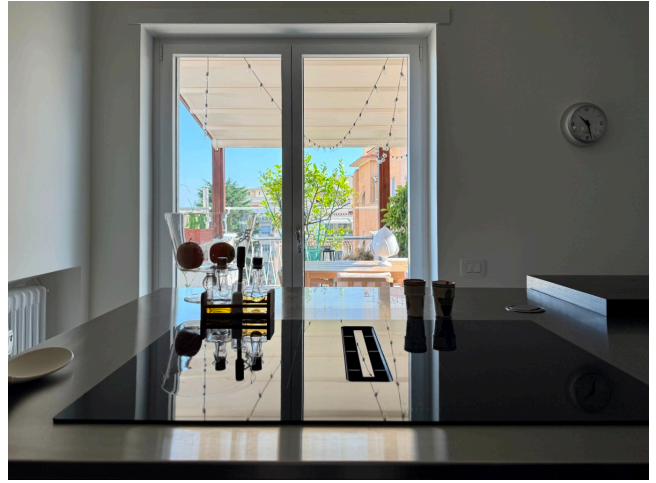

Location 3925

ATTICO
MODERNO
ROMA (RM) TUSCOLANO - APPIO - CINECITTÀ

Attico moderno di recentissima ristrutturazione, ingresso su salone open con cucina a vista ma separata, terrazza a livello. Area notte con due stanze per ragazzi ed una stanza principale.