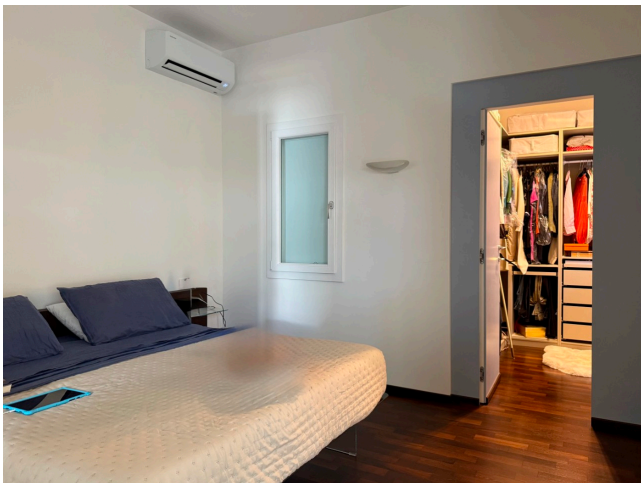

Location 3925

ATTICO
MODERNO
ROMA (RM) TUSCOLANO - APPIO - CINECITTÀ

Attico moderno di recentissima ristrutturazione, ingresso su salone open con cucina a vista ma separata, terrazza a livello. Area notte con due stanze per ragazzi ed una stanza principale.