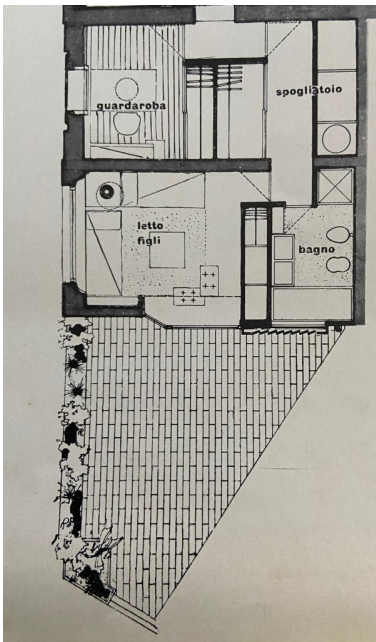

Location 3920

ATTICO

ANNI 50/70

ROMA (RM) TERMINI - VENETO

Attico ristrutturato da grande Architetto. Comandano cemento, legno e vetro con fascino degli anni 70. E' disposto su due livelli con due terrazze a livello.