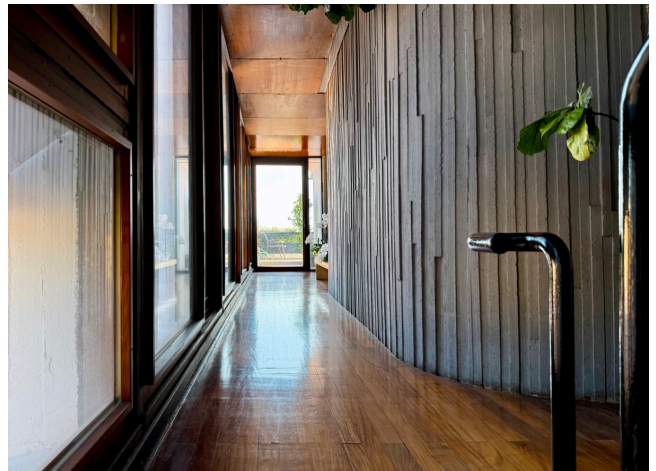

Location 3920

ATTICO

ANNI 50/70

ROMA (RM) TERMINI - VENETO

Attico ristrutturato da grande Architetto. Comandano cemento, legno e vetro con fascino degli anni 70. E' disposto su due livelli con due terrazze a livello.