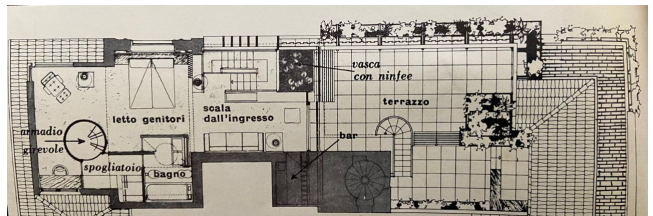

Location 3920

ATTICO

ANNI 50/70

ROMA (RM) TERMINI - VENETO

Attico ristrutturato da grande Architetto. Comandano cemento, legno e vetro con fascino degli anni 70. E' disposto su due livelli con due terrazze a livello.