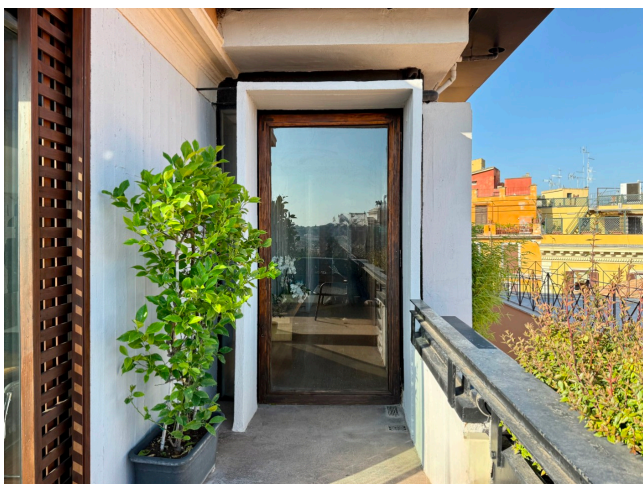

Location 3920

ATTICO

ANNI 50/70

ROMA (RM) TERMINI - VENETO

Attico ristrutturato da grande Architetto. Comandano cemento, legno e vetro con fascino degli anni 70. E' disposto su due livelli con due terrazze a livello.