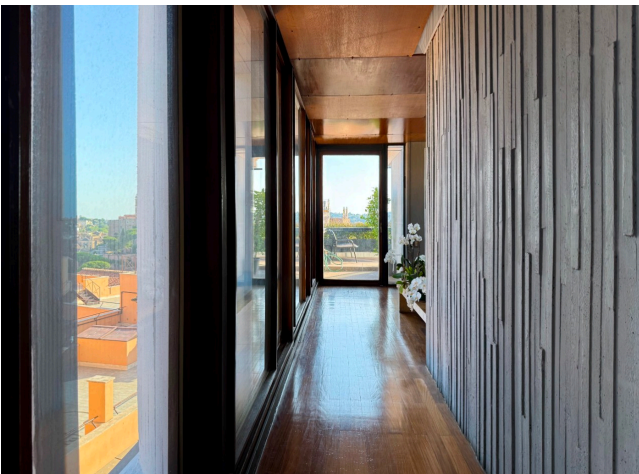

Location 3920

ATTICO

ANNI 50/70

ROMA (RM) TERMINI - VENETO

Attico ristrutturato da grande Architetto. Comandano cemento, legno e vetro con fascino degli anni 70. E' disposto su due livelli con due terrazze a livello.