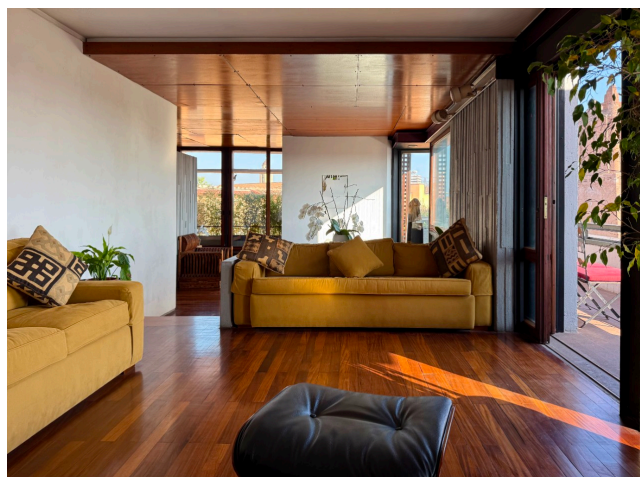

Location 3920

ATTICO

ANNI 50/70

ROMA (RM) TERMINI - VENETO

Attico ristrutturato da grande Architetto. Comandano cemento, legno e vetro con fascino degli anni 70. E' disposto su due livelli con due terrazze a livello.