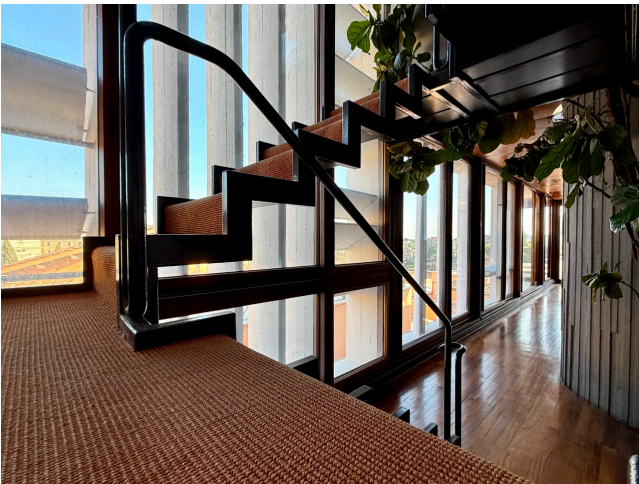

Location 3920

ATTICO

ANNI 50/70

ROMA (RM) TERMINI - VENETO

Attico ristrutturato da grande Architetto. Comandano cemento, legno e vetro con fascino degli anni 70. E' disposto su due livelli con due terrazze a livello.