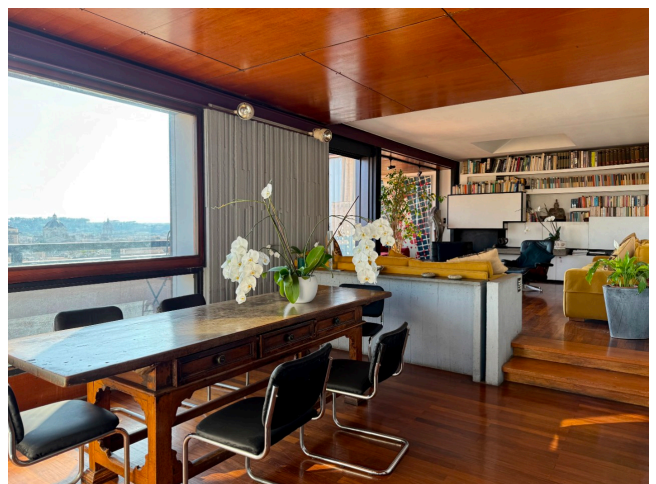

Location 3920

ATTICO

ANNI 50/70

ROMA (RM) TERMINI - VENETO

Attico ristrutturato da grande Architetto. Comandano cemento, legno e vetro con fascino degli anni 70. E' disposto su due livelli con due terrazze a livello.