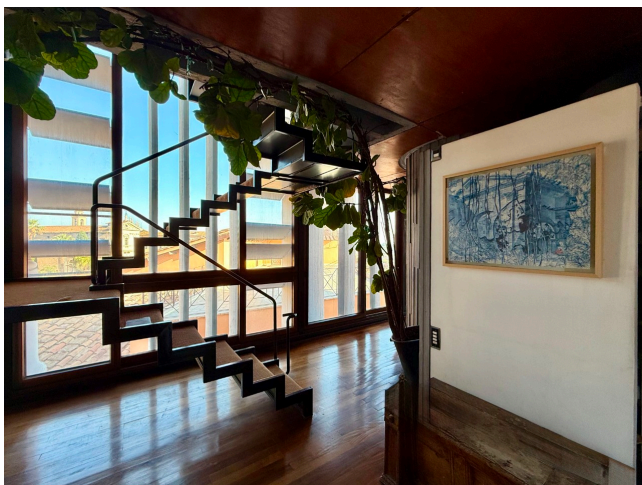

Location 3920

ATTICO

ANNI 50/70

ROMA (RM) TERMINI - VENETO

Attico ristrutturato da grande Architetto. Comandano cemento, legno e vetro con fascino degli anni 70. E' disposto su due livelli con due terrazze a livello.