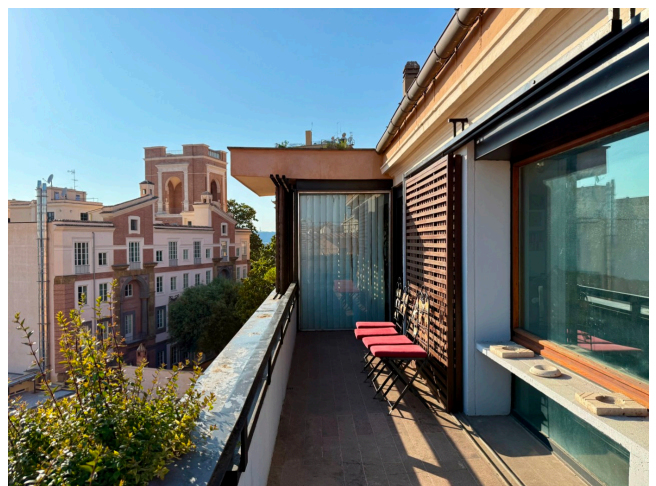

Location 3920

ATTICO

ANNI 50/70

ROMA (RM) TERMINI - VENETO

Attico ristrutturato da grande Architetto. Comandano cemento, legno e vetro con fascino degli anni 70. E' disposto su due livelli con due terrazze a livello.