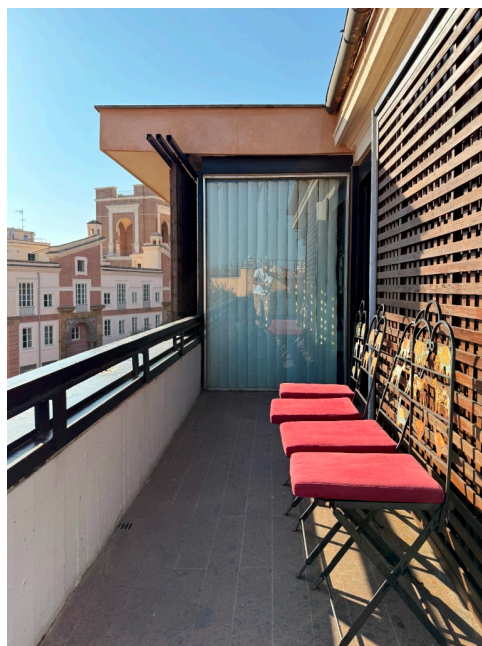

Location 3920

ATTICO

ANNI 50/70

ROMA (RM) TERMINI - VENETO

Attico ristrutturato da grande Architetto. Comandano cemento, legno e vetro con fascino degli anni 70. E' disposto su due livelli con due terrazze a livello.