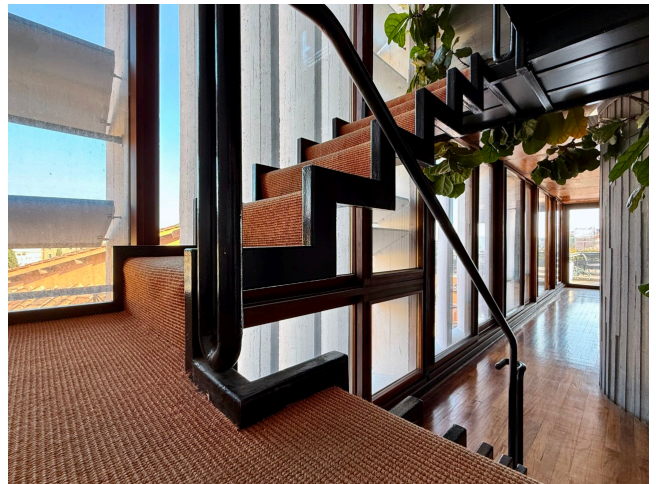

Location 3920

ATTICO

ANNI 50/70

ROMA (RM) TERMINI - VENETO

Attico ristrutturato da grande Architetto. Comandano cemento, legno e vetro con fascino degli anni 70. E' disposto su due livelli con due terrazze a livello.