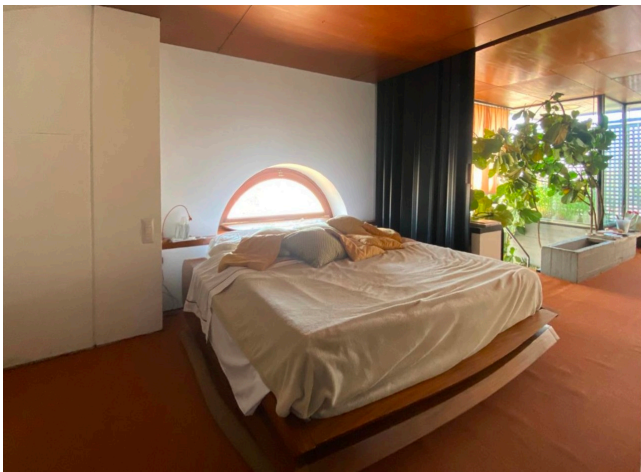

Location 3920

ATTICO

ANNI 50/70

ROMA (RM) TERMINI - VENETO

Attico ristrutturato da grande Architetto. Comandano cemento, legno e vetro con fascino degli anni 70. E' disposto su due livelli con due terrazze a livello.