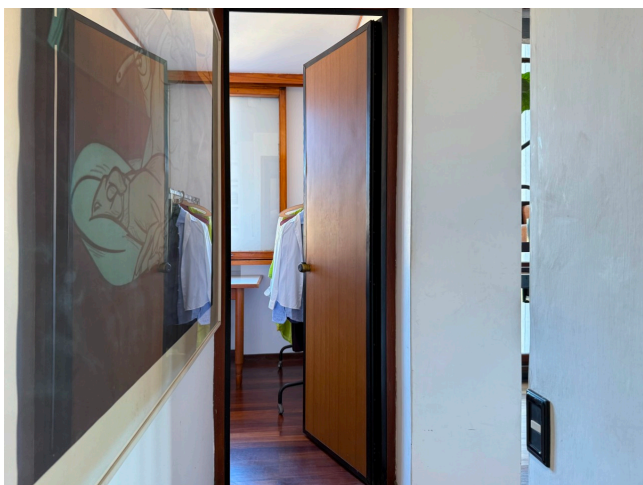

Location 3920

ATTICO

ANNI 50/70

ROMA (RM) TERMINI - VENETO

Attico ristrutturato da grande Architetto. Comandano cemento, legno e vetro con fascino degli anni 70. E' disposto su due livelli con due terrazze a livello.