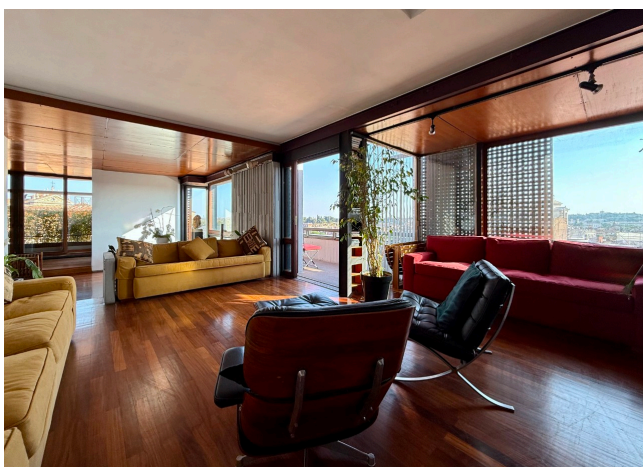

Location 3920

ATTICO

ANNI 50/70

ROMA (RM) TERMINI - VENETO

Attico ristrutturato da grande Architetto. Comandano cemento, legno e vetro con fascino degli anni 70. E' disposto su due livelli con due terrazze a livello.