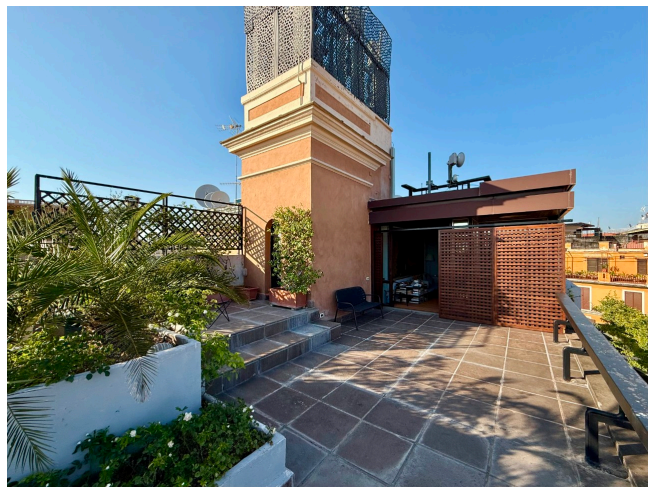

Location 3920

ATTICO

ANNI 50/70

ROMA (RM) TERMINI - VENETO

Attico ristrutturato da grande Architetto. Comandano cemento, legno e vetro con fascino degli anni 70. E' disposto su due livelli con due terrazze a livello.