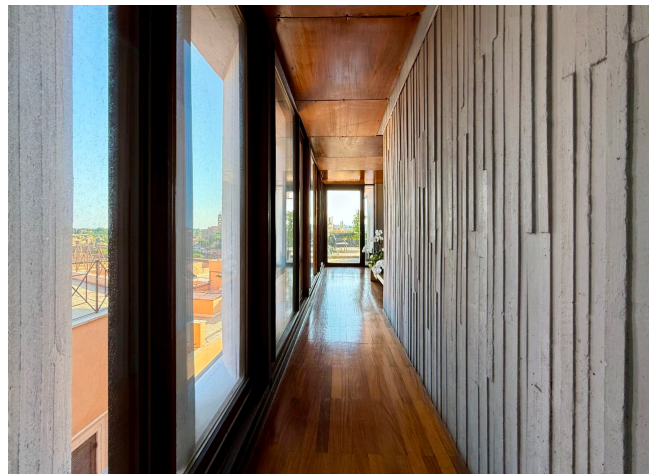

Location 3920

ATTICO

ANNI 50/70

ROMA (RM) TERMINI - VENETO

Attico ristrutturato da grande Architetto. Comandano cemento, legno e vetro con fascino degli anni 70. E' disposto su due livelli con due terrazze a livello.