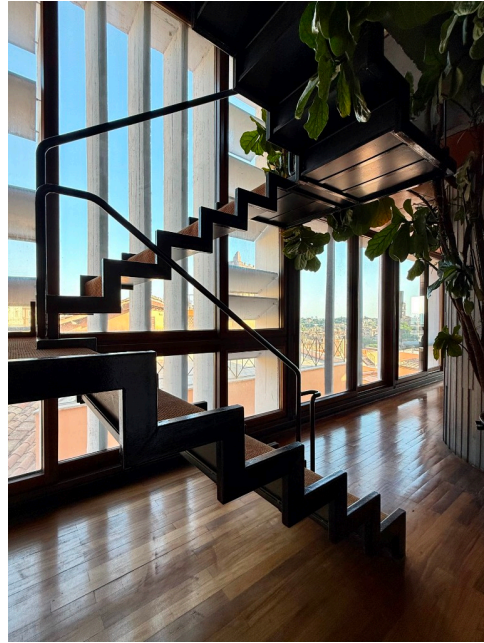

Location 3920

ATTICO

ANNI 50/70

ROMA (RM) TERMINI - VENETO

Attico ristrutturato da grande Architetto. Comandano cemento, legno e vetro con fascino degli anni 70. E' disposto su due livelli con due terrazze a livello.