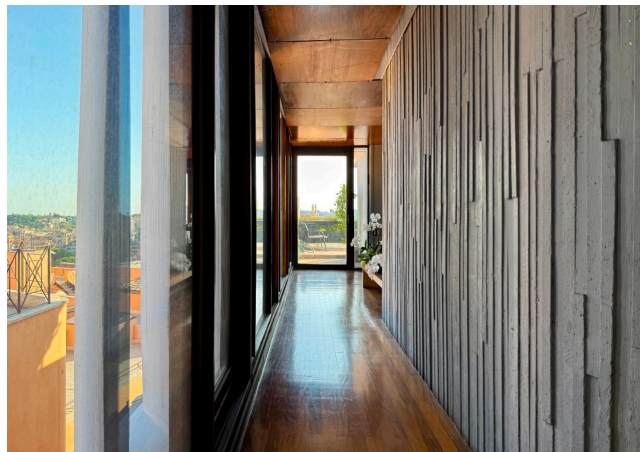

Location 3920

ATTICO

ANNI 50/70

ROMA (RM) TERMINI - VENETO

Attico ristrutturato da grande Architetto. Comandano cemento, legno e vetro con fascino degli anni 70. E' disposto su due livelli con due terrazze a livello.