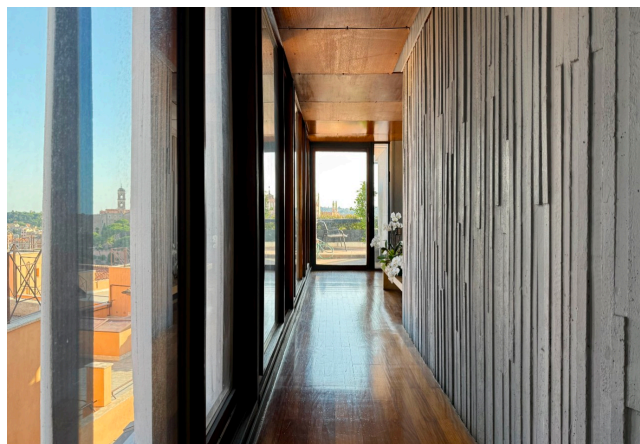

Location 3920

ATTICO

ANNI 50/70

ROMA (RM) TERMINI - VENETO

Attico ristrutturato da grande Architetto. Comandano cemento, legno e vetro con fascino degli anni 70. E' disposto su due livelli con due terrazze a livello.