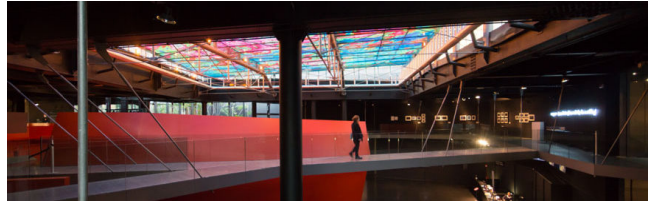

Location 392

MUSEO
MODERNO
ROMA (RM) SALARIO - TRIESTE

SPAZIO DISPONIBILE SU RICHIESTA - Spazio riconvertito per eventi, mostre, convegni. Sala convegni rossa attrezzata da 146 pax, Sala Cinema da 86 pax, foier con copertura a vetri per presentazioni o cene con accessi alla grande terrazza scoperta. Grande bar al primo piano e Ristorante al secondo piano con ampi spazi all'aperto. Garage seminterrato a piani.