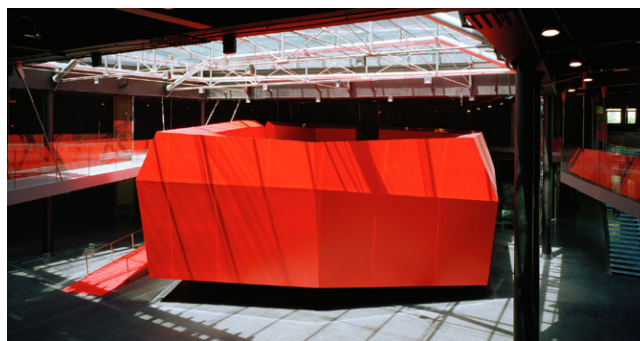

Location 392

MUSEO
MODERNO
ROMA (RM) SALARIO - TRIESTE

SPAZIO DISPONIBILE SU RICHIESTA - Spazio riconvertito per eventi, mostre, convegni. Sala convegni rossa attrezzata da 146 pax, Sala Cinema da 86 pax, foier con copertura a vetri per presentazioni o cene con accessi alla grande terrazza scoperta. Grande bar al primo piano e Ristorante al secondo piano con ampi spazi all'aperto. Garage seminterrato a piani.