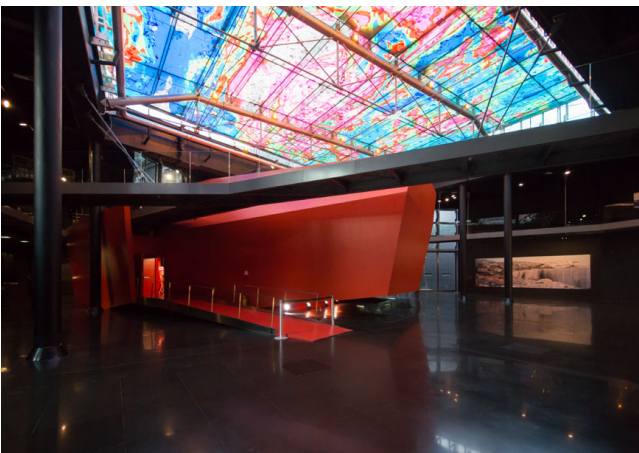

Location 392

MUSEO
MODERNO
ROMA (RM) SALARIO - TRIESTE

SPAZIO DISPONIBILE SU RICHIESTA - Spazio riconvertito per eventi, mostre, convegni. Sala convegni rossa attrezzata da 146 pax, Sala Cinema da 86 pax, foier con copertura a vetri per presentazioni o cene con accessi alla grande terrazza scoperta. Grande bar al primo piano e Ristorante al secondo piano con ampi spazi all'aperto. Garage seminterrato a piani.