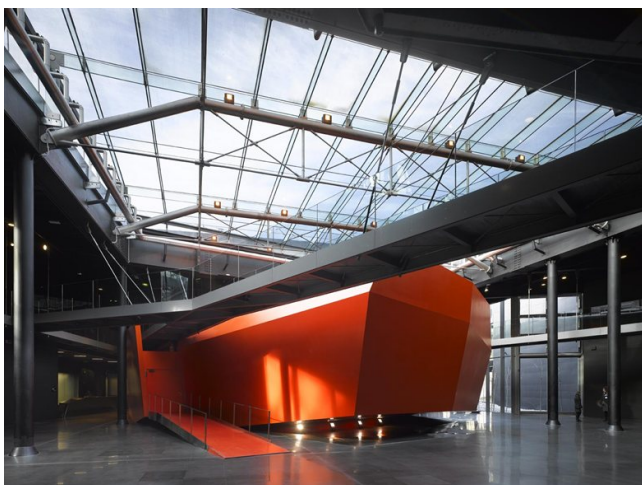

Location 392

MUSEO
MODERNO
ROMA (RM) SALARIO - TRIESTE

SPAZIO DISPONIBILE SU RICHIESTA - Spazio riconvertito per eventi, mostre, convegni. Sala convegni rossa attrezzata da 146 pax, Sala Cinema da 86 pax, foier con copertura a vetri per presentazioni o cene con accessi alla grande terrazza scoperta. Grande bar al primo piano e Ristorante al secondo piano con ampi spazi all'aperto. Garage seminterrato a piani.