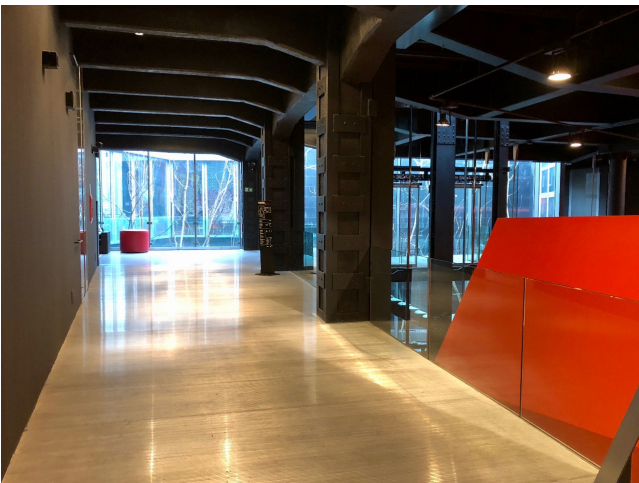

Location 392

MUSEO
MODERNO
ROMA (RM) SALARIO - TRIESTE

SPAZIO DISPONIBILE SU RICHIESTA - Spazio riconvertito per eventi, mostre, convegni. Sala convegni rossa attrezzata da 146 pax, Sala Cinema da 86 pax, foier con copertura a vetri per presentazioni o cene con accessi alla grande terrazza scoperta. Grande bar al primo piano e Ristorante al secondo piano con ampi spazi all'aperto. Garage seminterrato a piani.