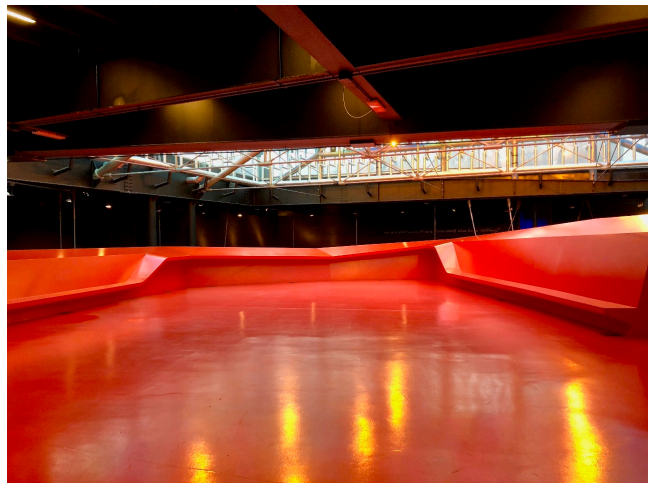

Location 392

MUSEO
MODERNO
ROMA (RM) SALARIO - TRIESTE

SPAZIO DISPONIBILE SU RICHIESTA - Spazio riconvertito per eventi, mostre, convegni. Sala convegni rossa attrezzata da 146 pax, Sala Cinema da 86 pax, foier con copertura a vetri per presentazioni o cene con accessi alla grande terrazza scoperta. Grande bar al primo piano e Ristorante al secondo piano con ampi spazi all'aperto. Garage seminterrato a piani.