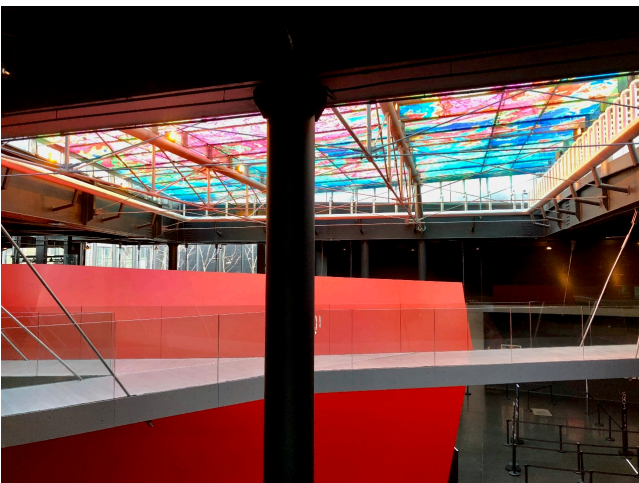

Location 392

MUSEO
MODERNO
ROMA (RM) SALARIO - TRIESTE

SPAZIO DISPONIBILE SU RICHIESTA - Spazio riconvertito per eventi, mostre, convegni. Sala convegni rossa attrezzata da 146 pax, Sala Cinema da 86 pax, foier con copertura a vetri per presentazioni o cene con accessi alla grande terrazza scoperta. Grande bar al primo piano e Ristorante al secondo piano con ampi spazi all'aperto. Garage seminterrato a piani.