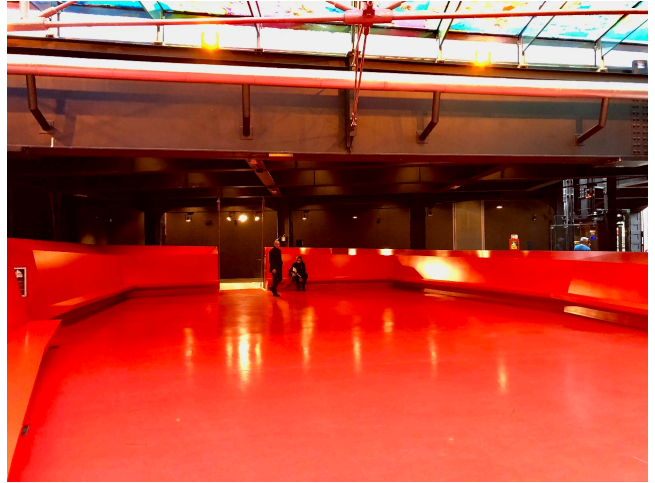

Location 392

MUSEO
MODERNO
ROMA (RM) SALARIO - TRIESTE

SPAZIO DISPONIBILE SU RICHIESTA - Spazio riconvertito per eventi, mostre, convegni. Sala convegni rossa attrezzata da 146 pax, Sala Cinema da 86 pax, foier con copertura a vetri per presentazioni o cene con accessi alla grande terrazza scoperta. Grande bar al primo piano e Ristorante al secondo piano con ampi spazi all'aperto. Garage seminterrato a piani.