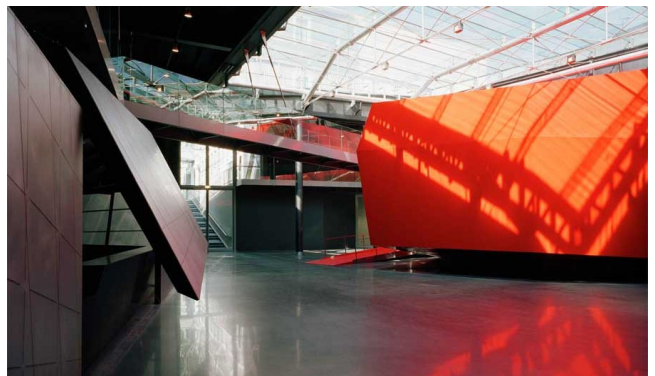

Location 392

MUSEO
MODERNO
ROMA (RM) SALARIO - TRIESTE

SPAZIO DISPONIBILE SU RICHIESTA - Spazio riconvertito per eventi, mostre, convegni. Sala convegni rossa attrezzata da 146 pax, Sala Cinema da 86 pax, foier con copertura a vetri per presentazioni o cene con accessi alla grande terrazza scoperta. Grande bar al primo piano e Ristorante al secondo piano con ampi spazi all'aperto. Garage seminterrato a piani.