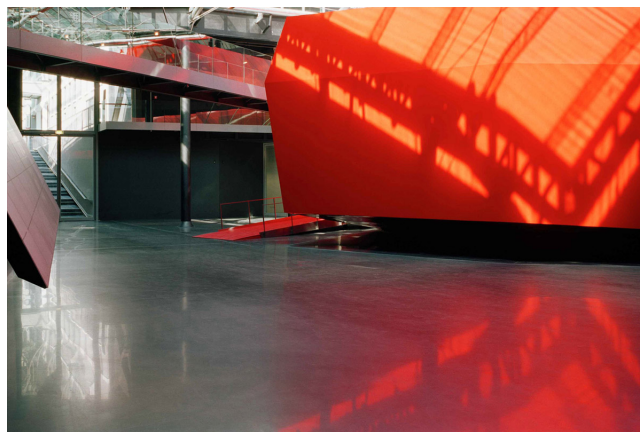

Location 392

MUSEO
MODERNO
ROMA (RM) SALARIO - TRIESTE

SPAZIO DISPONIBILE SU RICHIESTA - Spazio riconvertito per eventi, mostre, convegni. Sala convegni rossa attrezzata da 146 pax, Sala Cinema da 86 pax, foier con copertura a vetri per presentazioni o cene con accessi alla grande terrazza scoperta. Grande bar al primo piano e Ristorante al secondo piano con ampi spazi all'aperto. Garage seminterrato a piani.