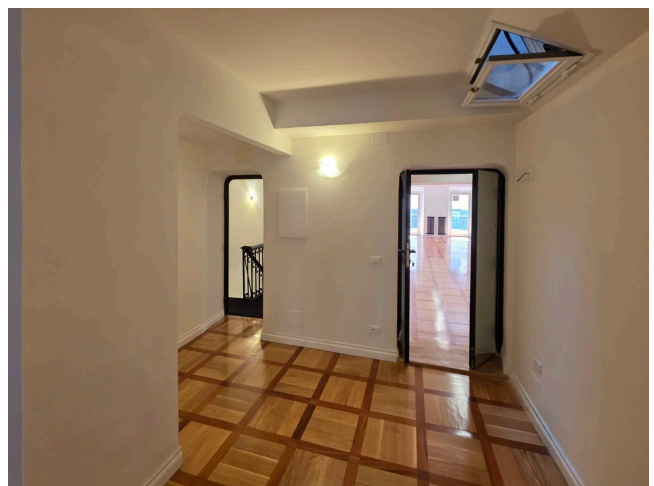

Location 3919

TERRAZZA
LUSSUOSA
ROMA (RM) TRIDENTE

Location su due livelli, 1° e 2° piano con doppi affacci,
affascinante terrazza immersa tra i palazzi del centro e saloni
con soffitti di pregio.

Si può consultare la scheda online di questa location all'indirizzo <http://www.inlocation.it/location/3919>