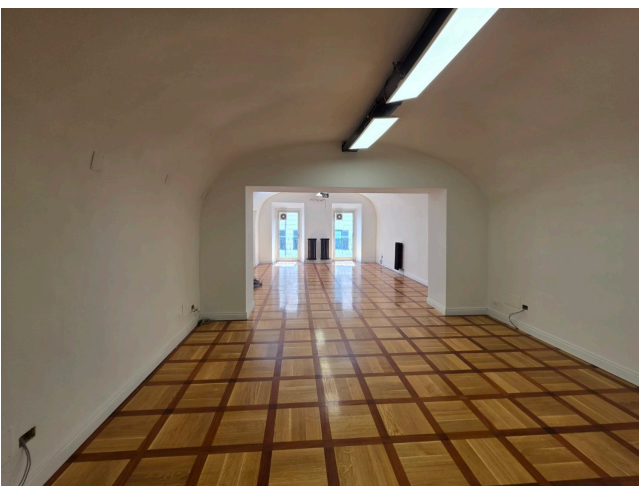

Location 3919

TERRAZZA
LUSSUOSA
ROMA (RM) TRIDENTE

Location su due livelli, 1° e 2° piano con doppi affacci,
affascinante terrazza immersa tra i palazzi del centro e saloni
con soffitti di pregio.

Si può consultare la scheda online di questa location all'indirizzo <http://www.inlocation.it/location/3919>