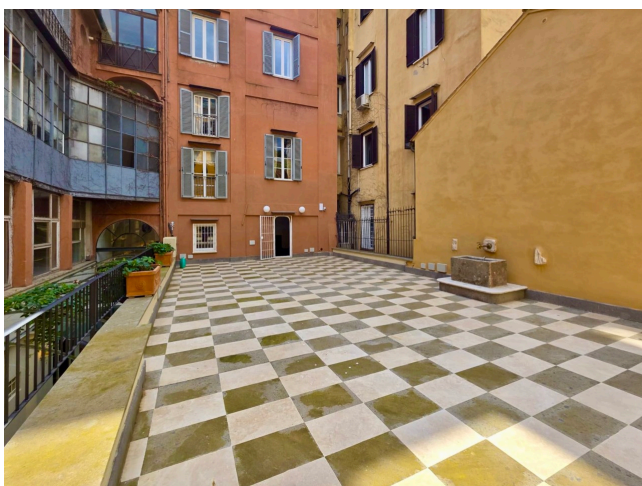

Location 3919

TERRAZZA
LUSSUOSA
ROMA (RM) TRIDENTE

Location su due livelli, 1° e 2° piano con doppi affacci,
affascinante terrazza immersa tra i palazzi del centro e saloni
con soffitti di pregio.

Si può consultare la scheda online di questa location all'indirizzo <http://www.inlocation.it/location/3919>