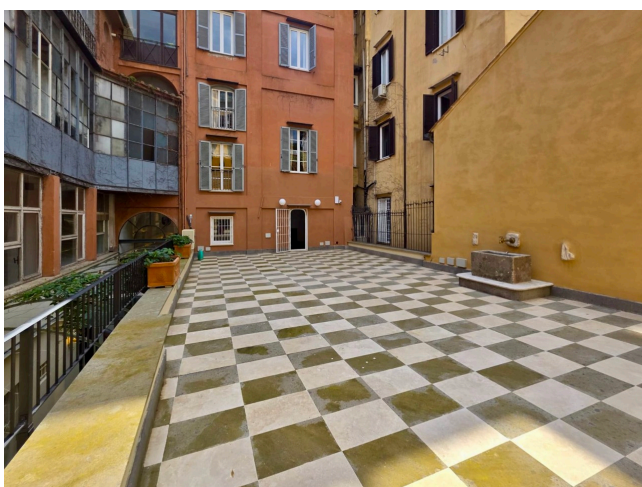

Location 3919

TERRAZZA
LUSSUOSA
ROMA (RM) TRIDENTE

Location su due livelli, 1° e 2° piano con doppi affacci,
affascinante terrazza immersa tra i palazzi del centro e saloni
con soffitti di pregio.

Si può consultare la scheda online di questa location all'indirizzo <http://www.inlocation.it/location/3919>