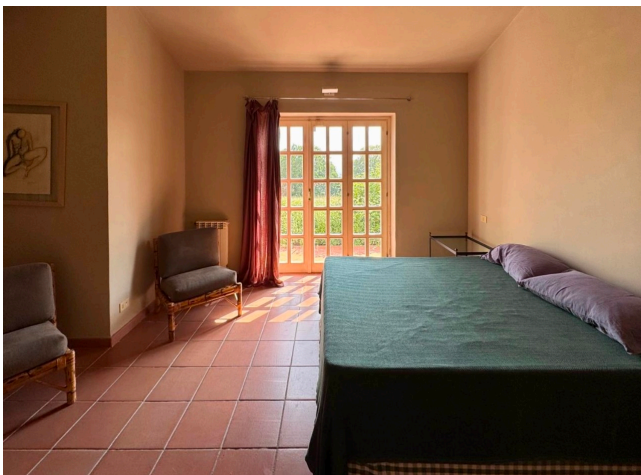

Location 3917

VILLA
CONTEMPORANEA
TREVIGNANO ROMANO (RM)

Villa di 500mq bucolica a Trevignano con ampi spazi esterni di 6 ettari, salone open son area soppalcata, sei stanze da letto e servizi, vista Lago