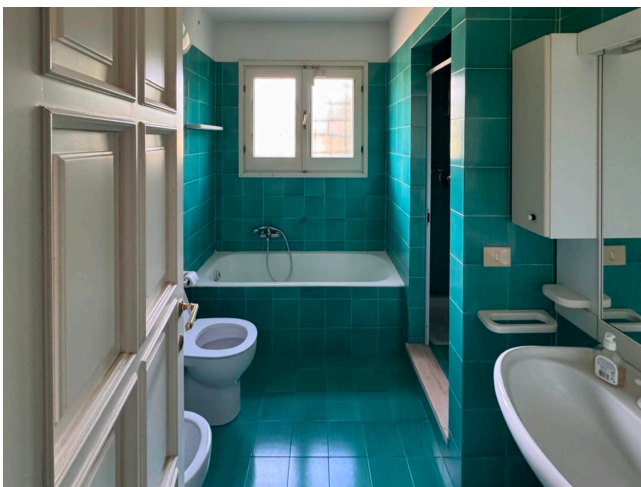

Location 3917

VILLA
CONTEMPORANEA
TREVIGNANO ROMANO (RM)

Villa di 500mq bucolica a Trevignano con ampi spazi esterni di 6 ettari, salone open son area soppalcata, sei stanze da letto e servizi, vista Lago