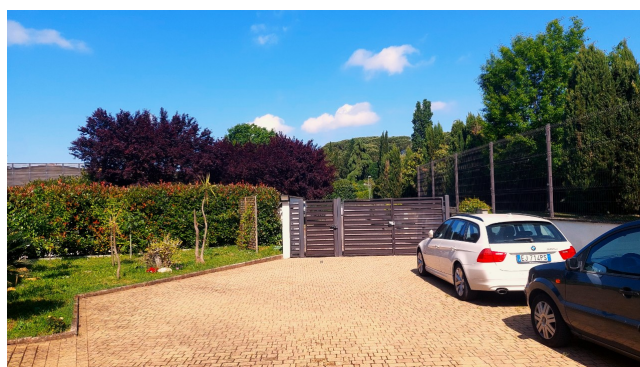

## Location 3916

VILLA  
MODERNA  
SUTRI (RM)

Comprensorio moderno con ville in pietra e vetro, design moderno disposta su tre livelli con giardino privato. Parcheggio per mezzi tecnici.

Si può consultare la scheda online di questa location all'indirizzo <http://www.inlocation.it/location/3916>