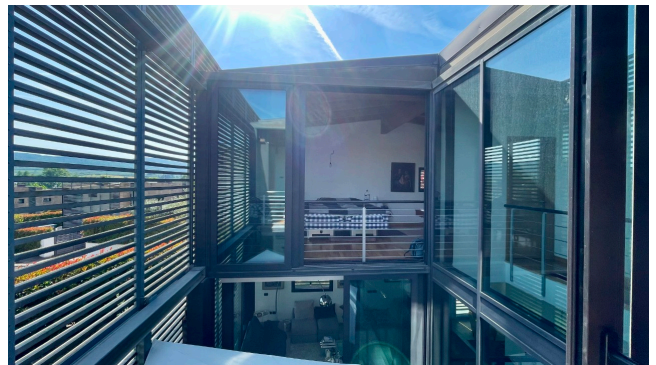

## Location 3916

VILLA  
MODERNA  
SUTRI (RM)

Comprensorio moderno con ville in pietra e vetro, design moderno disposta su tre livelli con giardino privato. Parcheggio per mezzi tecnici.

Si può consultare la scheda online di questa location all'indirizzo <http://www.inlocation.it/location/3916>