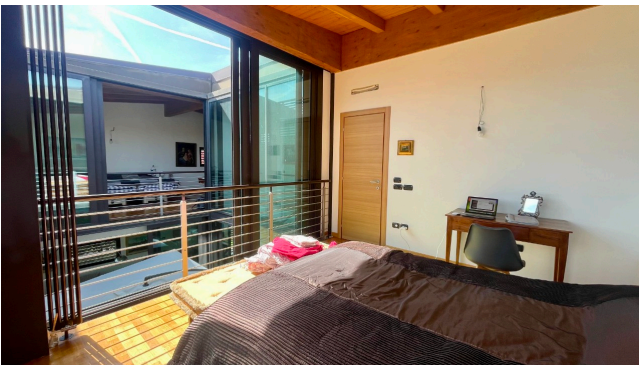

## Location 3916

VILLA  
MODERNA  
SUTRI (RM)

Comprensorio moderno con ville in pietra e vetro, design moderno disposta su tre livelli con giardino privato. Parcheggio per mezzi tecnici.

Si può consultare la scheda online di questa location all'indirizzo <http://www.inlocation.it/location/3916>