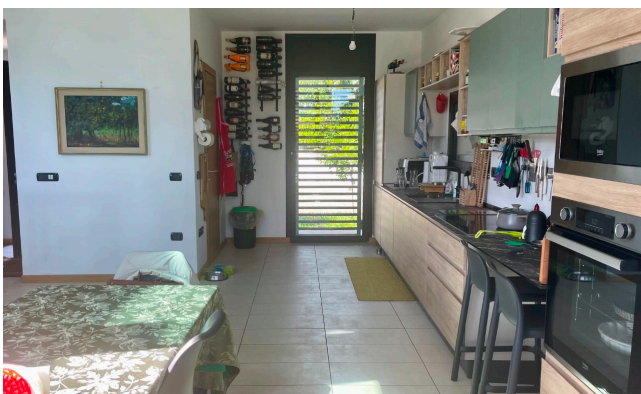

## Location 3916

VILLA  
MODERNA  
SUTRI (RM)

Comprensorio moderno con ville in pietra e vetro, design moderno disposta su tre livelli con giardino privato. Parcheggio per mezzi tecnici.

Si può consultare la scheda online di questa location all'indirizzo <http://www.inlocation.it/location/3916>