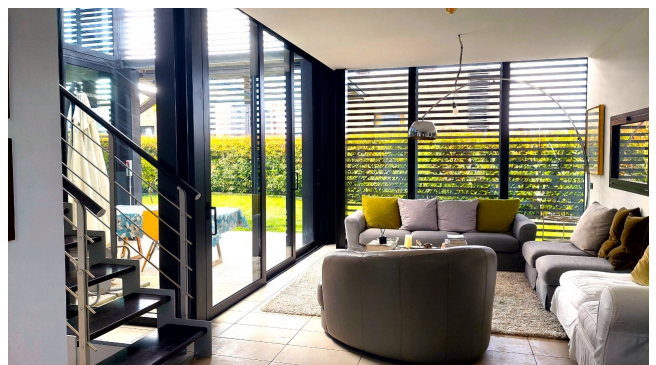

## Location 3916

VILLA  
MODERNA  
SUTRI (RM)

Comprensorio moderno con ville in pietra e vetro, design moderno disposta su tre livelli con giardino privato. Parcheggio per mezzi tecnici.

Si può consultare la scheda online di questa location all'indirizzo <http://www.inlocation.it/location/3916>