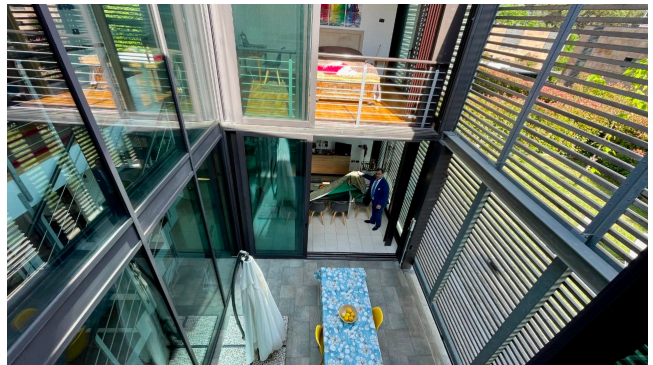

## Location 3916

VILLA  
MODERNA  
SUTRI (RM)

Comprensorio moderno con ville in pietra e vetro, design moderno disposta su tre livelli con giardino privato. Parcheggio per mezzi tecnici.

Si può consultare la scheda online di questa location all'indirizzo <http://www.inlocation.it/location/3916>