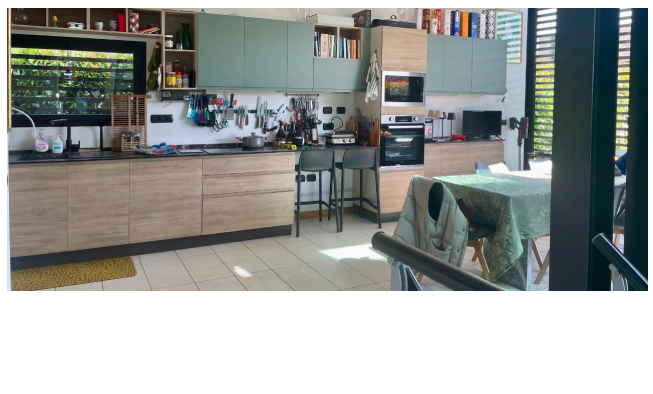

## Location 3916

VILLA  
MODERNA  
SUTRI (RM)

Comprensorio moderno con ville in pietra e vetro, design moderno disposta su tre livelli con giardino privato. Parcheggio per mezzi tecnici.

Si può consultare la scheda online di questa location all'indirizzo <http://www.inlocation.it/location/3916>