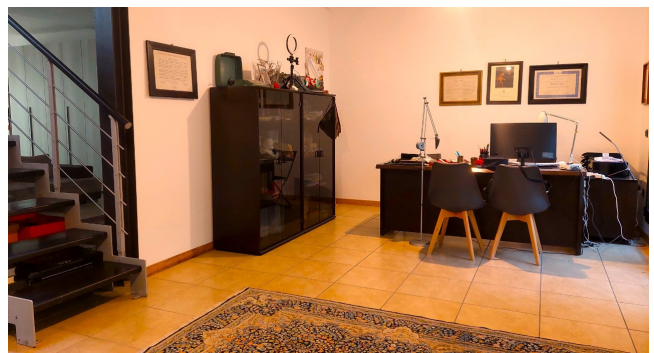

## Location 3916

VILLA  
MODERNA  
SUTRI (RM)

Comprensorio moderno con ville in pietra e vetro, design moderno disposta su tre livelli con giardino privato. Parcheggio per mezzi tecnici.

Si può consultare la scheda online di questa location all'indirizzo <http://www.inlocation.it/location/3916>