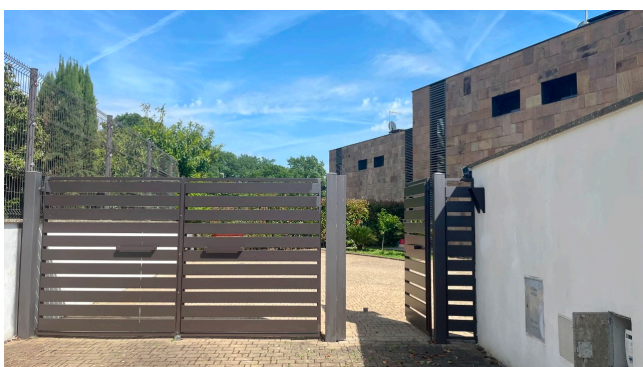

## Location 3916

VILLA  
MODERNA  
SUTRI (RM)

Comprensorio moderno con ville in pietra e vetro, design moderno disposta su tre livelli con giardino privato. Parcheggio per mezzi tecnici.

Si può consultare la scheda online di questa location all'indirizzo <http://www.inlocation.it/location/3916>