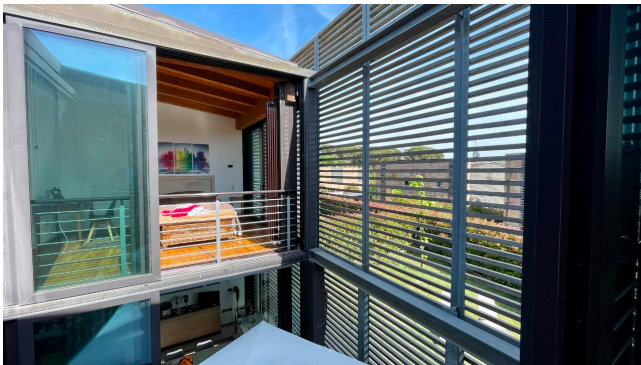

## Location 3916

VILLA  
MODERNA  
SUTRI (RM)

Comprensorio moderno con ville in pietra e vetro, design moderno disposta su tre livelli con giardino privato. Parcheggio per mezzi tecnici.

Si può consultare la scheda online di questa location all'indirizzo <http://www.inlocation.it/location/3916>