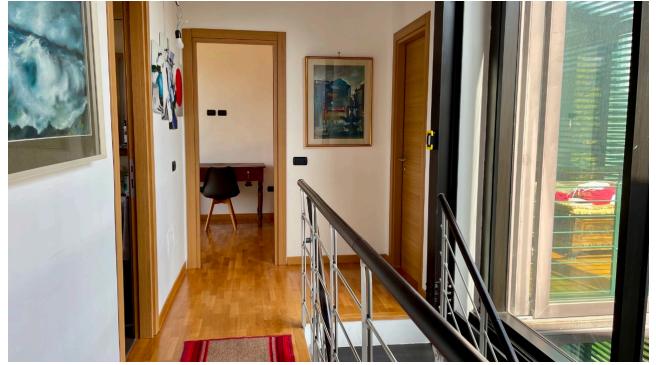

## Location 3916

VILLA  
MODERNA  
SUTRI (RM)

Comprensorio moderno con ville in pietra e vetro, design moderno disposta su tre livelli con giardino privato. Parcheggio per mezzi tecnici.

Si può consultare la scheda online di questa location all'indirizzo <http://www.inlocation.it/location/3916>