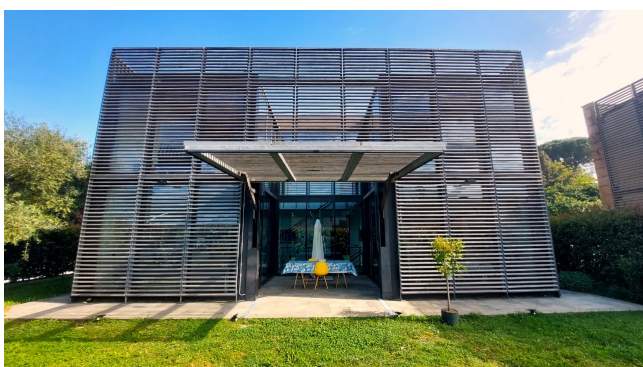

## Location 3916

VILLA  
MODERNA  
SUTRI (RM)

Comprensorio moderno con ville in pietra e vetro, design moderno disposta su tre livelli con giardino privato. Parcheggio per mezzi tecnici.

Si può consultare la scheda online di questa location all'indirizzo <http://www.inlocation.it/location/3916>