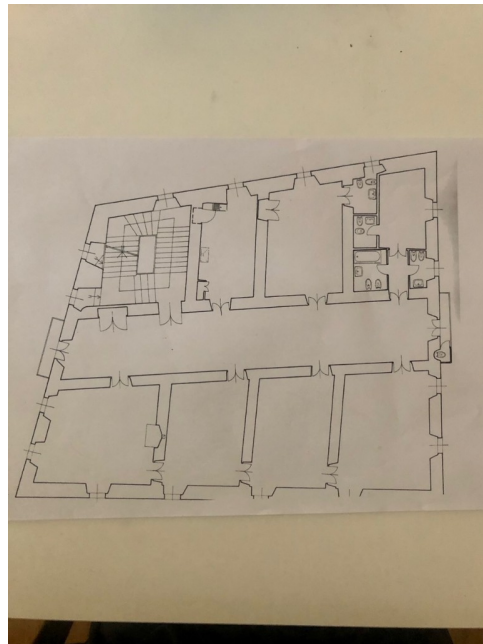

Location 3915

VILLA
ANTICA
RIETI (RI)

Antico palazzo a Rieti

Si può consultare la scheda online di questa location all'indirizzo <http://www.inlocation.it/location/3915>