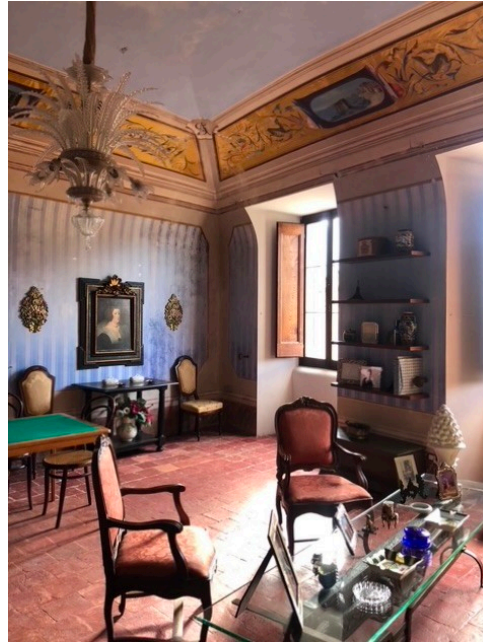

Location 3915

VILLA
ANTICA
RIETI (RI)

Antico palazzo a Rieti

Si può consultare la scheda online di questa location all'indirizzo <http://www.inlocation.it/location/3915>