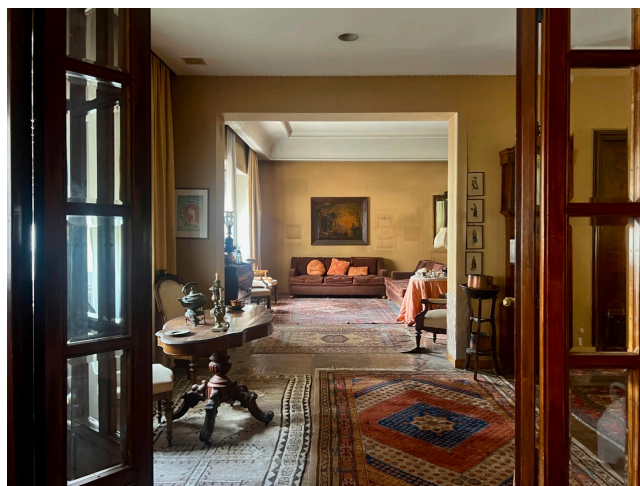

## Location 3914

APPARTAMENTO  
ANNI 50/70  
ROMA (RM) SALARIO - TRIESTE

Nobile appartamento con finiture lussuose e d'epoca. Ampi spazi di rappresentanza.

Si può consultare la scheda online di questa location all'indirizzo <http://www.inlocation.it/location/3914>