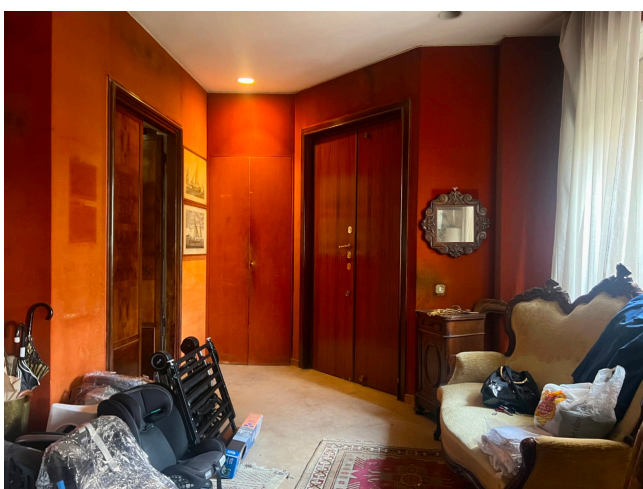

## Location 3914

APPARTAMENTO  
ANNI 50/70  
ROMA (RM) SALARIO - TRIESTE

Nobile appartamento con finiture lussuose e d'epoca. Ampi spazi di rappresentanza.

Si può consultare la scheda online di questa location all'indirizzo <http://www.inlocation.it/location/3914>