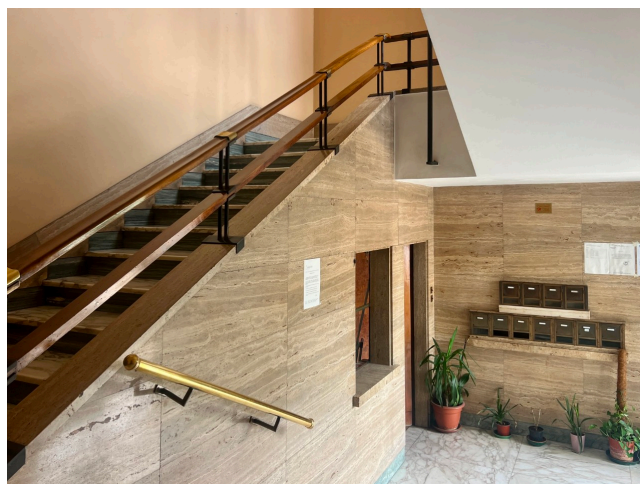

## Location 3914

APPARTAMENTO  
ANNI 50/70  
ROMA (RM) SALARIO - TRIESTE

Nobile appartamento con finiture lussuose e d'epoca. Ampi spazi di rappresentanza.

Si può consultare la scheda online di questa location all'indirizzo <http://www.inlocation.it/location/3914>